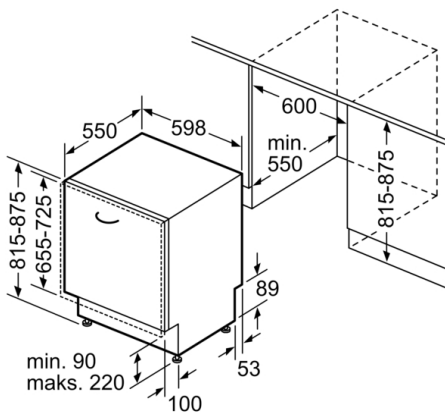

Tehnički podaci

Razred energetske učinkovitosti: E
Potrošnja energije u 100 ciklusa programa Eco: 92 kWh
Najveći mogući broj kompleta posuđa: 12
Potrošnja vode eko programa u litrama po ciklusu: 9,5 l
Trajanje programa: 3:30 h
Emisija buke koja se prenosi zrakom: 48 dB(A) re 1 pW
Razred emisije buke koja se prenosi zrakom: C
Ugradbeni / samostojeći: Ugradbeni
Visina sa radnom pločom: 0 mm
Dimenzije aparata: 815 x 598 x 550 mm
Potrebna veličina niše za ugradnju (VXŠXD): 815-875 x 600 x 550 mm
Certifikati odobrenja: , VDE
Dubina s vratima otvorenim pod kutom od 90 stupnjeva: 1150 mm
Prilagodljive nožice: Yes - all from front
Maksimalna prilagodljivost nožica: 60 mm
Neto težina: 33,4 kg
Bruto težina: 35,9 kg
Nazivni podaci priključka: 2400 W
Struja: 10 A
Napon: 220-240 V
Frekvencija: 50; 60 Hz
Dužina kabela za napajanje: 175 cm
Tip utičnice: Gardy plug w/ earthing
Dužina cijevi: 165 cm
Dužina cijevi za odvođenje: 190 cm
EAN kod: 4242002967004
Način ugradnje: Potpuno ugradni

Sigurnost

- AquaStop: Boschevo jamstvo u slučaju štete uzrokovane vodom - tijekom cijelog uporabnog vijeka aparata.*
- Unutrašnjost od nehrđajućeg čelika/Polinox
- Uključuje ploču za zaštitu od pare
- Dimenzije aparata (VxŠxD): 81.5 x 59.8 x 55 cm
- * Jamstvene uvjete možete pronaći na <http://www.bosch-home.com/hr/>

mjere u mm