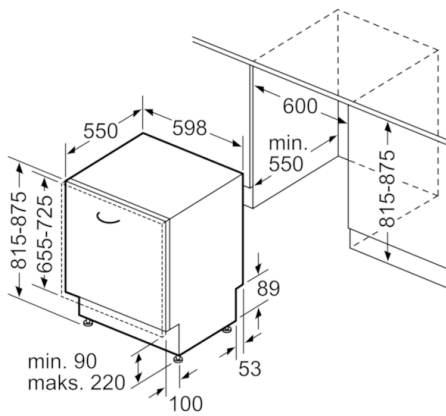

Sistem košara

- Košare Vario
- XXL košare srebrne boje sa ručkom
- Rackmatic - gornja košara podesiva po visini (trostupanjska)
- Preklopljivi dijelovi u gornjoj košari (2x)
- Preklopni dijelovi u donjoj košari (2x)
- Prostor za pranje pribora u gornjoj košari
- Varijabilna košarica za jedači pribor u donjoj košari
- Prostor za odlaganje čaša u gornjoj košari (2x)
- S nastavkom za pranje pladnjeva

**Serie | 6, Potpuno ugradbena perilica
posuda, 60 cm
SMV43M10EU**

mjere u mm