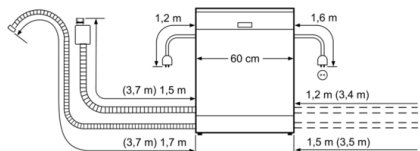

**Serie | 4, Potpuno ugradbena perilica
posuda, 60 cm
SMV41D00EU**

( ) Werte mit Verlängerungssatz