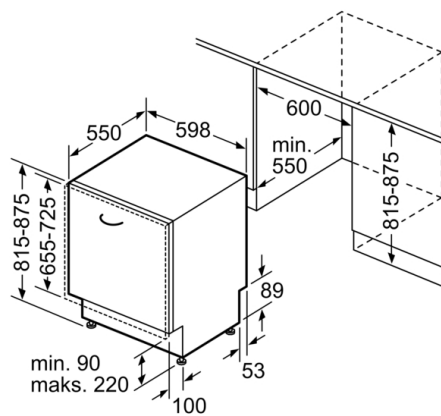

Potrebna veličina niše za ugradnju (VXŠXD): 815-875 x 600 x 550 mm

Certifikati odobrenja: , VDE

Dubina s vratima otvorenim pod kutom od 90 stupnjeva: 1150 mm

Prilagodljive nožice: Yes - all from front

Maksimalna prilagodljivost nožica: 60 mm

#### Sistem košara

- Košare Vario
- Po visini podesiva gornja košara
- Preklopni dijelovi u donjoj košari (2x)
- Košarica za jedaći pribor u donjoj košari
- Prostor za odlaganje čaša u gornjoj košari (2x)

**Serie | 4, Potpuno ugradbena perilica  
posuda, 60 cm  
SMV41D00EU**

( ) Werte mit Verlängerungssatz

mjere u mm