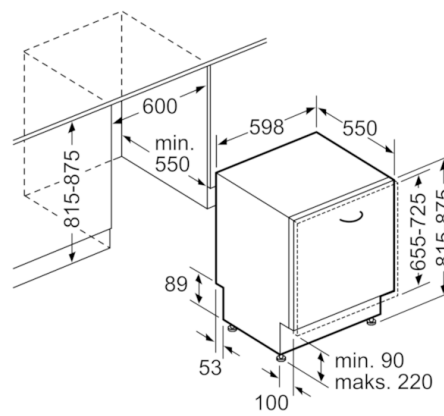

Sigurnost

- AquaStop s doživotnim jamstvom
- Unutrašnjost od nehrđajućeg čelika
- Uključuje ploču za zaštitu od pare

**Serie | 6, Potpuno ugradbena perilica
posuda, 60 cm
SMV40M30EU**

mjere u mm

mjere u mm