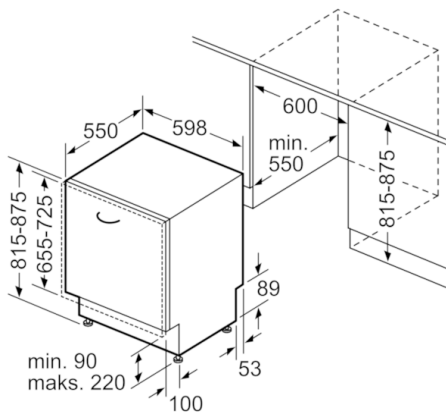

**Serie | 6, Potpuno ugradbena perilica
posuda, 60 cm
SMV40M30EU**

mjere u mm