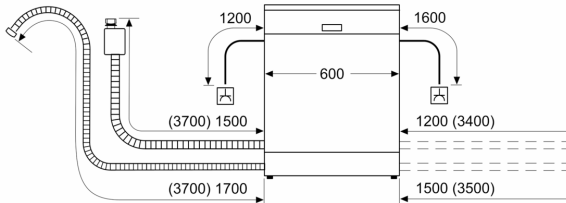

Sistem košara

- Max Flex košare s crveno obojanim dodirnim točkama
- Extra Clean Zone
- VarioPreTinac
- Rackmatic - gornja košara podesiva po visini (trostupanjska)
- Easy Slide sustav izvlačenja na gornji košari
- Kotačići niskog trenja na donjoj košari
- Obojene zaštitne trake na gornji košari
- Čep Rack Stopper za sprječavanje iskakanja donje košare
- Preklapljivi dijelovi u gornjoj košari (2x)
- Preklapljivi dijelovi u donjoj košari (6x)
- Prostor za odlaganje šalice s mekim silikonskim prednjim dijelom u gornjoj košari (2x)
- Prostor za odlaganje šalice u donjoj košari (2x)

Prikaz / upravljanje

- Home Connect
- PiezoTouchControl (crna)
- Elektronski prikaz preostalog vremena u minutama
- Prikaz poteka programa
- Prethodne postavke vremena uključivanja: 1 - 24 h

Sigurnost

- AquaStop: Boschevo jamstvo u slučaju štete uzrokovane vodom - tijekom cijelog uporabnog vijeka aparata.*
- Zaključavanje postavki za sigurnost djece
- Sustav zaštite čaša
- uklj. lijevak za punjenje soli
- Dimenzije aparata (VxŠxD): 84.5 x 60 x 60 cm

Serie 6, Samostojeća perilica posuđa, 60 cm, Bijela SMS6ECW00E

mjere u mm

⚡ utičnica
() vrijednosti s garniturom za produženje