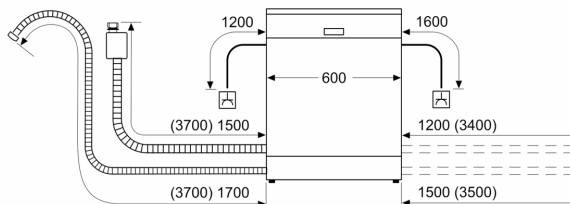

Serie 6, Samostojeća perilica posuđa, 60 cm, Nehrdajući čelik SMS6ECI11E

mjere u mm

⚡ utičnica

( ) vrijednosti s garniturom za produženje