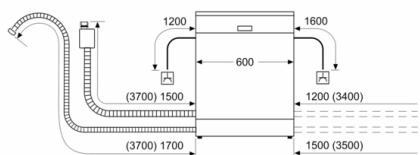

**Serie | 6, Samostojeća perilica posuđa, 60
cm, Silver inox
SMS68TI01E**

mjere u mm

A utičnica
( ) vrijednosti s garniturom za produženje