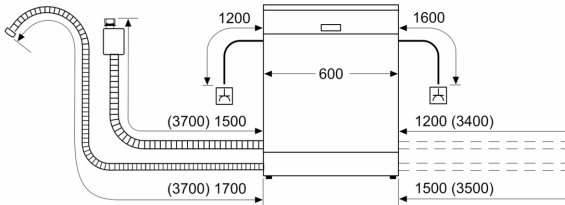

Serie 4, Samostojeća perilica posuđa, 60 cm, Bijela SMS4HTW33E

mjere u mm

⚡ utičnica

( ) vrijednosti s garniturom za produženje