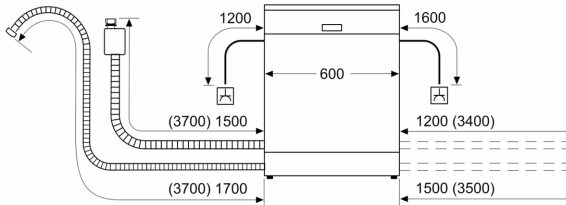

Serie 4, Samostojeća perilica posuđa, 60 cm, Bijela SMS4HNW06E

mjere u mm

⚡ utičnica

( ) vrijednosti s garniturom za produženje