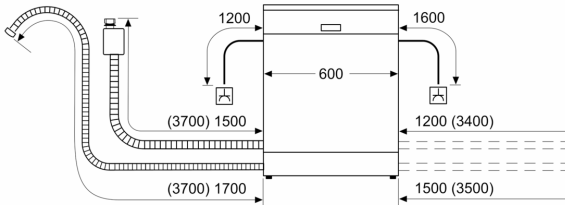

Tehnički podaci

Razred energetske učinkovitosti:	D
Potrošnja energije u 100 ciklusa programa Eco:	84 kWh
Najveći mogući broj kompleta posuđa:	13
Potrošnja vode eko programa u litrama po ciklusu:	9.0 l
Trajanje programa:	4:30 h
Emisija buke koja se prenosi zrakom:	42 dB(A) re 1 pW
Razred emisije buke koja se prenosi zrakom:	B
Ugradbeni / samostojeći:	Samostojeći
Visina sa radnom pločom:	30 mm
Dimenzije aparata:	845 x 600 x 600 mm
Dubina s vratima otvorenim pod kutom od 90 stupnjeva:	1155 mm
Prilagodljive nožice:	Da - sve
Maksimalna prilagodljivost nožica:	20 mm
Podesivo podnožje:	Ne
Neto težina:	51.1 kg
Bruto težina:	52.7 kg
Priključna vrijednost:	2400 W
Struja:	10 A
Napon:	220-240 V
Frekvencija:	50; 60 Hz
Dužina kabela za napajanje:	175.0 cm
Tip utičnice:	Utikač s uzemljenjem
Dužina cijevi:	165 cm
Dužina cijevi za odvođenje:	190 cm
EAN kod:	4242005414154
Način ugradnje:	Samostojeći s mogućnošću ugradnje

Prikaz / upravljanje

- Home Connect
- Elektronski prikaz preostalog vremena u minutama
- Prethodne postavke vremena uključivanja: 1 - 24 h
- Anti-Fingerprint prevlaka

Sigurnost

- AquaStop: Boschevo jamstvo u slučaju štete uzrokovane vodom - tijekom cijelog uporabnog vijeka aparata.*
- Zaključavanje postavki za sigurnost djece
- Sustav zaštite čaša
- uklj. lijevak za punjenje soli
- Dimenzije aparata (VxŠxD): 84.5 x 60 x 60 cm

¹ Na skali energetske razreda od A do G

² Potrošnju energije u kWh po 100 ciklusa (za program Eco 50 °C)

³ Potrošnja vode u litrima po ciklusu (za program Eco 50 °C)

⁴ Trajanje programa Eco 50 °C

Serie 4, Samostojeća perilica posuđa, 60 cm, Nehrdajući čelik SMS4HNI06E

mjere u mm

⚡ utičnica

() vrijednosti s garniturom za produženje