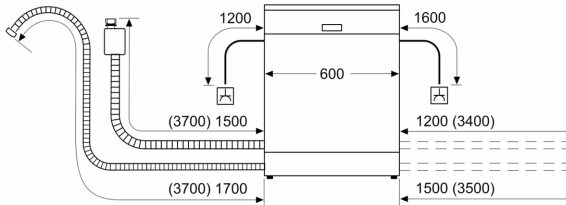

**Serie 4, Samostojeća perilica
posuđa, 60 cm, Nehrdajući čelik
SMS4HKI06E**

mjere u mm

⚡ utičnica
( ) vrijednosti s garniturom za produženje