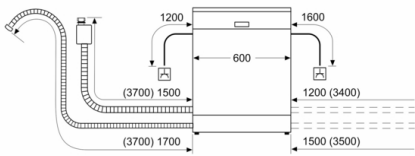

**Serie | 4, Samostojeća perilica posuđa, 60
cm, Silver inox
SMS46AI07E**

mjere u mm

⌘ utičnica
( ) vrijednosti s garniturom za produženje