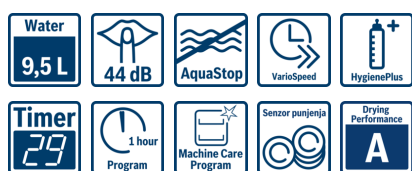

Posebni dodatni pribor

SGZ1010 : Produžetak dovodne i odvodne cijevi
SMZ2014 : Uložak za košaricu za vinske čaše
SMZ5000 : Komplet za lakše ispiranje
SMZ5002 : košarica za srebrni pribor
SMZ5300 : Držač za čaše

Stvara dodatnu zonu mira. Naša posebno tiha perilica posuđa SuperSilence.

- **ExtraDry:** iznimno temeljit način sušenja za posuđe koje se teško suši.
- **SuperSilence:** nevjerojatno tiha pri 44 dB.
- **Glass 40°C:** zaštitni program za nježno pranje i sušenje čaša.
- **Košare VarioFlex:** poboljšana fleksibilnost prilagođavanja košare stvara više prostora za vaše posuđe.
- **Pokaznik sa 7 segmenata:** pokazuje preostalo vrijeme i uobičajene informacije, kao što je status ponovnog punjenja.

Tehnički podaci

Potrošnja vode (l) :	9,5
Ugradbeni / samostojeći :	Samostojeći
Visina sa radnom pločom (mm) :	30
Dubina s vratima otvorenim pod kutom od 90 stupnjeva (mm) :	1155
Prilagodljive nožice :	Yes - front only
Maksimalna prilagodljivost nožica (mm) :	20
Neto težina (kg) :	48,546
Bruto težina (kg) :	49,8
Nazivni podaci priključka (W) :	2400
Struja (A) :	10
Napon (V) :	220-240
Frekvencija (Hz) :	50; 60
Dužina kabela za napajanje (cm) :	175
Tip utičnice :	Gardy plug w/ earthing
Dužina cijevi (cm) :	165
Dužina cijevi za odvođenje (cm) :	190
EAN kod :	4242005030613
Broj kompleta :	12
Razred energijske učinkovitosti - NOVO (2010/30/EU) :	A+
Godišnja potrošnja energije (kWh/godišnje) - NOVO (2010/30/EZ) :	290,00
Potrošnja energije (kWh) :	1,02
Potrošnja energije u stanju pripravnosti (2010/30/EU) :	0,10
Potrošnja energije kada je uređaj ugašen (2010/30/EU) :	0,10
Godišnja potrošnja vode (l/godišnje) - NOVO (2010/30/EZ) :	2660
Učinkovitost sušenja :	A
Sličan program :	Eco
Dužina sličnog programa (min) :	210
Razina buke (dB) :	44
Način ugradnje :	moгуća ugradnja

4 242005 030613