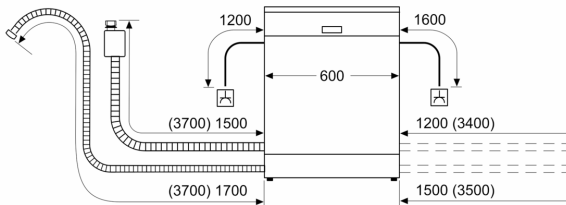

Seriya 2, Samostojeća perilica posuđa, 60 cm, Bijela SMS25AW05E

mjere u mm

⚡ utičnica

( ) vrijednosti s garniturom za produženje