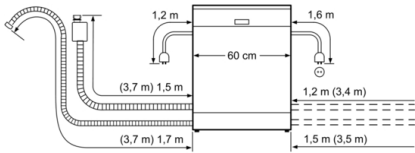

**Serie | 2, Samostojeća perilica posuđa, 60
cm
SMS25AW00E**

( ) Werte mit Verlängerungssatz