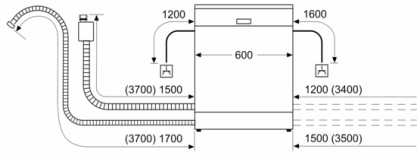

**Serie | 2, Samostojeća perilica posuđa, 60
cm, Silver inox
SMS25AI00E**

mjere u mm

▲ utičnica
( ) vrijednosti s garniturom za produženje