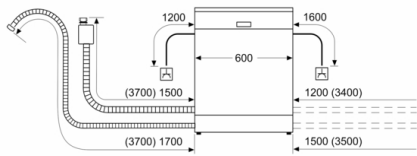

**Serie | 2, Samostojeća perilica posuđa, 60
cm,
SMS24AW01E**

mjere u mm

▲ utičnica
( ) vrijednosti s garniturom za produženje