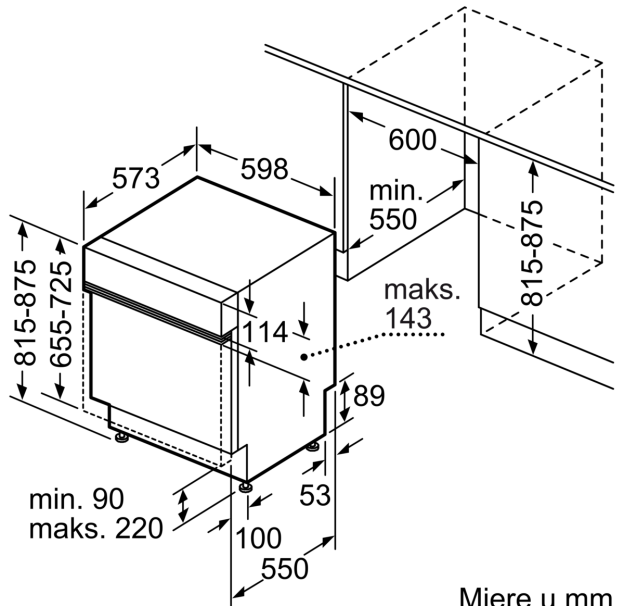

Tehnički podaci

Razred energetske učinkovitosti:	A
Potrošnja energije u 100 ciklusa programa Eco:	54 kWh
Najveći mogući broj kompleta posuđa:	14
Potrošnja vode eko programa u litrama po ciklusu:	9.5 l
Trajanje programa:	4:55 h
Emisija buke koja se prenosi zrakom:	44 dB(A) re 1 pW
Razred emisije buke koja se prenosi zrakom:	B
Ugradbeni / samostojeći:	Ugradbeni
Visina sa radnom pločom:	0 mm
Dimenzije aparata:	815 x 598 x 573 mm
Potrebna veličina niše za ugradnju (VXŠXD): 815-875 x 600 x 550 mm	
Dubina s vratima otvorenim pod kutom od 90 stupnjeva:	1150 mm
Prilagodljive nožice:	Da - sve s prednje strane
Maksimalna prilagodljivost nožica:	60 mm
Podesivo podnožje:	horizontalno i vertikalno
Neto težina:	44.1 kg
Bruto težina:	46.0 kg
Priključna vrijednost:	2400 W
Struja:	10 A
Napon:	220-240 V
Frekvencija:	50; 60 Hz
Dužina kabela za napajanje:	175.0 cm
Tip utičnice:	Utikač s uzemljenjem
Dužina cijevi:	165 cm
Dužina cijevi za odvođenje:	190 cm
EAN kod:	4242005443642
Način ugradnje:	Poluugradbena

Sigurnost

- AquaStop: Boschevo jamstvo u slučaju štete uzrokovane vodom -

Serie 8, Ugradbena perilica posuđa s vidljivim tipkama, 60 cm, Izgled nehrđajućeg čelika SMI8YCS02E

mjere u mm

⚡ utičnica
 () vrijednosti s garniturom za produljenje

Mjere u mm