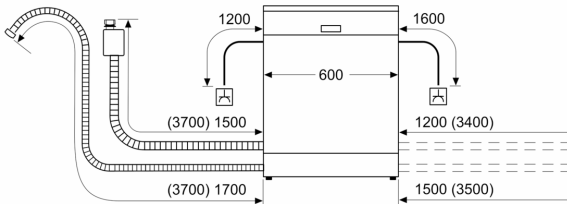

Sistem košara

- Max Flex Pro košare s crveno obojanim dodirnim točkama
- Extra Clean Zone
- VarioPretinac Pro
- Rackmatic - gornja košara podesiva po visini (trostupanjska)
- Easy Slide sustav izvlačenja na gornji košari
- Kotačići niskog trenja na donjoj košari
- Obojene zaštitne trake na gornji košari
- Čep Rack Stopper za sprječavanje iskakanja donje košare
- Preklapljivi dijelovi u gornjoj košari (6x)
- Preklapljivi dijelovi u donjoj košari (8x)
- Prostor za odlaganje šalica s mekim silikonskim prednjim dijelom u gornjoj košari (2x)
- Prostor za odlaganje šalica u donjoj košari (2x)
- Zaštitna traka protiv klizanja za vinske čaše u gornjoj košari
- Prostor za odlaganje čaša u donjoj košari

Prikaz / upravljanje

- Home Connect
- HD TFT zaslon u boji za prikaz simbola i teksta
- PiezoTouchControl (crna)
- Upravljanje odozgo
- EmotionLight

- Prikaz točnog vremena
- Zvučni signal na kraju pranja
- Prethodne postavke vremena uključivanja: 1 - 24 h

Sigurnost

- AquaStop: Boschevo jamstvo u slučaju štete uzrokovane vodom -

Serie 8, Ugradbena perilica posuđa s vidljivim tipkama, 60 cm, Izgled nehrđajućeg čelika SMI8YCS02E

mjere u mm

⚡ utičnica
 () vrijednosti s garniturom za produljenje