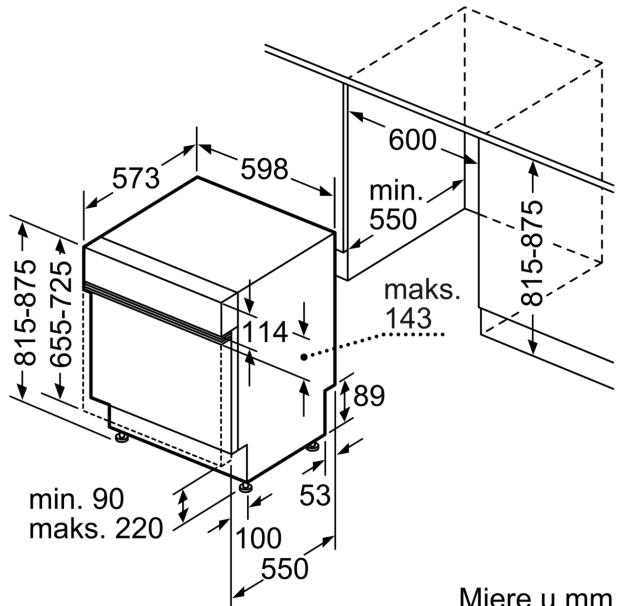

Razred energetske učinkovitosti: A
 Potrošnja energije u 100 ciklusa programa Eco: 54 kWh
 Najveći mogući broj kompleta posuđa: 14
 Potrošnja vode eko programa u litrama po ciklusu: 9.5 l
 Trajanje programa: 4:55 h
 Emisija buke koja se prenosi zrakom: 44 dB(A) re 1 pW
 Razred emisije buke koja se prenosi zrakom: B
 Ugradbeni / samostojeći: Ugradbeni
 Visina sa radnom pločom: 0 mm
 Dimenzije aparata: 815 x 598 x 573 mm
 Potrebna veličina niše za ugradnju (VXŠXD): 815-875 x 600 x 550 mm
 Dubina s vratima otvorenim pod kutom od 90 stupnjeva: 1150 mm
 Prilagodljive nožice: Da - sve s prednje strane
 Maksimalna prilagodljivost nožica: 60 mm
 Podesivo podnožje: horizontalno i vertikalno
 Neto težina: 43.2 kg
 Bruto težina: 45.0 kg
 Prikjučna vrijednost: 2400 W
 Struja: 10 A
 Napon: 220-240 V
 Frekvencija: 50; 60 Hz
 Indeks popravka: 9.0
 Dužina kabela za napajanje: 175.0 cm
 Tip utičnice: Utikač s uzemljenjem
 Dužina cijevi: 165 cm
 Dužina cijevi za odvođenje: 190 cm
 EAN kod: 4242005435630
 Način ugradnje: Poluugradbena

Prikaz / upravljanje

- Home Connect
- Elektronski prikaz preostalog vremena u minutama
- Prethodne postavke vremena uključivanja: 1 - 24 h

Sigurnost

- AquaStop: Boschevo jamstvo u slučaju štete uzrokovane vodom - tijekom cijelog uporabnog vijeka aparata.*
- Zaključavanje postavki za sigurnost djece
- Sustav zaštite čaša
- uklj. lijevak za punjenje soli
- Uključuje zaštitu od pare za radnu ploču
- Dimenzije aparata (VxŠxD): 81.5 x 59.8 x 57.3 cm

Serie 6, Ugradbena perilica posuđa s vidljivim tipkama, 60 cm, Izgled nehrđajućeg čelika SMI6YCS02E

mjere u mm

⚡ utičnica
() vrijednosti s garniturom za produljenje

Mjere u mm