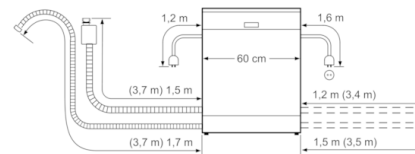

**Serie | 4, Ugradbena perilica posuđa, 60 cm,
SMI50D55EU**

( ) Werte mit Verlängerungssatz