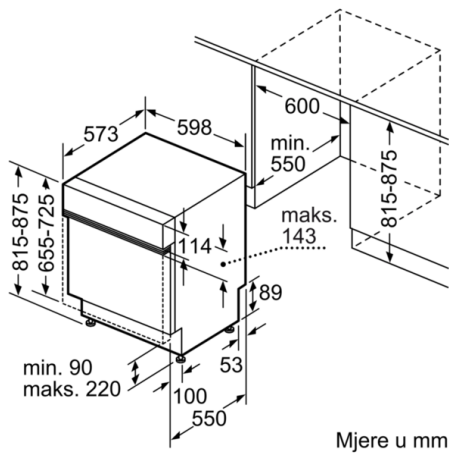

**Serie | 4, Ugradbena perilica posuđa, 60 cm,
SMI50D55EU**

( ) Werte mit Verlängerungssatz