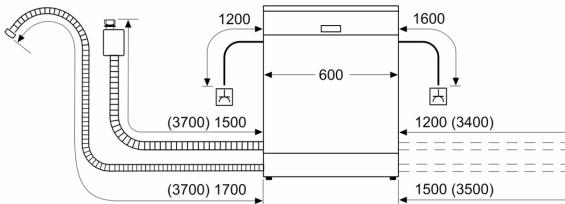

#### Sigurnost

- AquaStop: Boschevo jamstvo u slučaju štete uzrokovane vodom - tijekom cijelog uporabnog vijeka aparata.\*
- Zaključavanje postavki za sigurnost djece
- Sustav zaštite čaša
- Uključuje zaštitu od pare za radnu ploču
- Dimenzije aparata (VxŠxD): 81.5 x 59.8 x 57.3 cm

<sup>1</sup> Na skali energetske razreda od A do G

<sup>2</sup> Potrošnju energije u kWh po 100 ciklusa (za program Eco 50 °C)

<sup>3</sup> Potrošnja vode u litrima po ciklusu (za program Eco 50 °C)

<sup>4</sup> Trajanje programa Eco 50 °C

\* Jamstvene uvjete možete pronaći na

<http://www.bosch-home.com/hr/>

**Serie 4, Ugradbena perilica posuđa s vidljivim tipkama, 60 cm, Izgled nehrđajućeg čelika SMI4HVS31E**

mjere u mm

⚡ utičnica  
( ) vrijednosti s garniturom za produženje