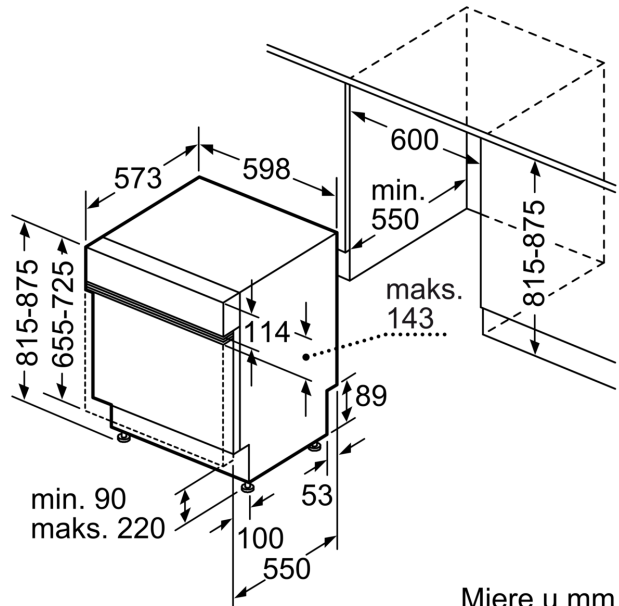

### Tehnički podaci

Razred energetske učinkovitosti: .....	E
Potrošnja energije u 100 ciklusa programa Eco: .....	94 kWh
Najveći mogući broj kompleta posuđa: .....	13
Potrošnja vode eko programa u litrama po ciklusu: .....	9.5 l
Trajanje programa: .....	3:45 h
Emisija buke koja se prenosi zrakom: .....	46 dB(A) re 1 pW
Razred emisije buke koja se prenosi zrakom: .....	C
Ugradbeni / samostojeći: .....	Ugradbeni
Visina sa radnom pločom: .....	0 mm
Dimenzije aparata: .....	815 x 598 x 573 mm
Potrebna veličina niše za ugradnju (VXŠXD): 815-875 x 600 x 550 mm	
Dubina s vratima otvorenim pod kutom od 90 stupnjeva: .....	1150 mm
Prilagodljive nožice: .....	Yes - all from front
Maksimalna prilagodljivost nožica: .....	60 mm
Podesivo podnožje: .....	horizontalno i vertikalno
Neto težina: .....	37.0 kg
Bruto težina: .....	39.1 kg
Priključna vrijednost: .....	2400 W
Struja: .....	10 A
Napon: .....	220-240 V
Frekvencija: .....	50; 60 Hz
Repair index: .....	8.9
Dužina kabela za napajanje: .....	175.0 cm
Tip utičnice: .....	Utikač s uzemljenjem
Dužina cijevi: .....	165 cm
Dužina cijevi za odvođenje: .....	190 cm
EAN kod: .....	4242005191222
Način ugradnje: .....	Poluugradbena

#### Sigurnost

- AquaStop: Boschevo jamstvo u slučaju štete uzrokovane vodom - tijekom cijelog uporabnog vijeka aparata.\*
- Zaključavanje postavki za sigurnost djece
- Sustav zaštite čaša
- Uključuje zaštitu od pare za radnu ploču
- Dimenzije aparata (VxŠxD): 81.5 x 59.8 x 57.3 cm

\* Jamstvene uvjete možete pronaći na

<http://www.bosch-home.com/hr/>

**Serie 4, Ugradbena perilica posuđa s vidljivim tipkama, 60 cm, Izgled nehrđajućeg čelika SMI4HVS31E**

mjere u mm

⚡ utičnica  
( ) vrijednosti s garniturom za produženje

Mjere u mm