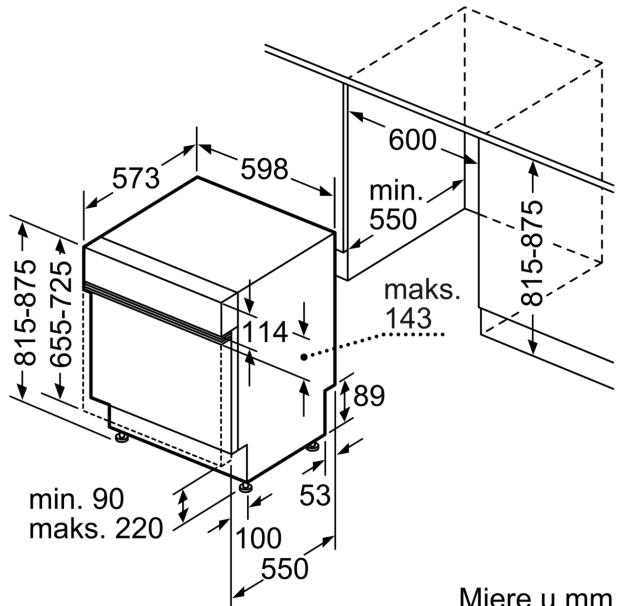

Razred energetske učinkovitosti: ..... D  
 Potrošnja energije u 100 ciklusa programa Eco: ..... 85 kWh  
 Najveći mogući broj kompleta posuđa: ..... 14  
 Potrošnja vode eko programa u litrama po ciklusu: ..... 9.0 l  
 Trajanje programa: ..... 4:30 h  
 Emisija buke koja se prenosi zrakom: ..... 46 dB(A) re 1 pW  
 Razred emisije buke koja se prenosi zrakom: ..... C  
 Ugradbeni / samostojeći: ..... Ugradbeni  
 Visina sa radnom pločom: ..... 0 mm  
 Dimenzije aparata: ..... 815 x 598 x 573 mm  
 Potrebna veličina niše za ugradnju (VXŠXD): 815-875 x 600 x 550 mm  
 Dubina s vratima otvorenim pod kutom od 90 stupnjeva: ..... 1150 mm  
 Prilagodljive nožice: ..... Da - sve s prednje strane  
 Maksimalna prilagodljivost nožica: ..... 60 mm  
 Podesivo podnožje: ..... horizontalno i vertikalno  
 Neto težina: ..... 34.6 kg  
 Bruto težina: ..... 36.7 kg  
 Priključna vrijednost: ..... 2400 W  
 Struja: ..... 10 A  
 Napon: ..... 220-240 V  
 Frekvencija: ..... 50; 60 Hz  
 Dužina kabela za napajanje: ..... 175.0 cm  
 Tip utičnice: ..... Utikač s uzemljenjem  
 Dužina cijevi: ..... 165 cm  
 Dužina cijevi za odvođenje: ..... 190 cm  
 EAN kod: ..... 4242005430581  
 Način ugradnje: ..... Poluugradbena

**Serie 4, Ugradbena perilica posuđa s vidljivim tipkama, 60 cm, Izgled nehrđajućeg čelika SMI4HVS00E**

mjere u mm

⚡ utičnica  
( ) vrijednosti s garniturom za produženje

Mjere u mm