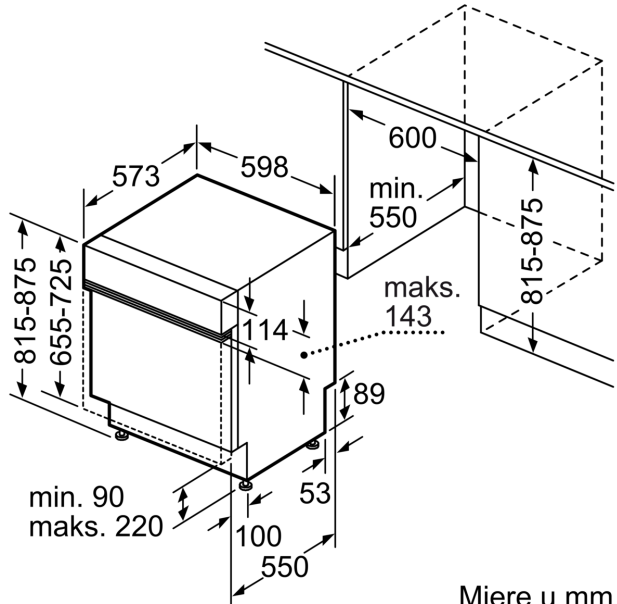

Tehnički podaci

Razred energetske učinkovitosti: D
Potrošnja energije u 100 ciklusa programa Eco: 84 kWh
Najveći mogući broj kompleta posuđa: 13
Potrošnja vode eko programa u litrama po ciklusu: 9.5 l
Trajanje programa: 4:55 h
Emisija buke koja se prenosi zrakom: 44 dB(A) re 1 pW
Razred emisije buke koja se prenosi zrakom: B
Ugradbeni / samostojeći: Ugradbeni
Visina sa radnom pločom: 0 mm
Dimenzije aparata: 815 x 598 x 573 mm
Potrebna veličina niše za ugradnju (VxŠxD):	815-875 x 600 x 550 mm
Dubina s vratima otvorenim pod kutom od 90 stupnjeva: 1150 mm
Prilagodljive nožice: Da - sve s prednje strane
Maksimalna prilagodljivost nožica: 60 mm
Podesivo podnožje: horizontalno i vertikalno
Neto težina: 36.6 kg
Bruto težina: 38.5 kg
Priključna vrijednost: 2400 W
Struja: 10 A
Napon: 220-240 V
Frekvencija: 50; 60 Hz
Indeks popravka: 9.1
Dužina kabela za napajanje: 175.0 cm
Tip utičnice: Utikač s uzemljenjem
Dužina cijevi: 165 cm
Dužina cijevi za odvođenje: 190 cm
EAN kod: 4242005192823
Način ugradnje: Poluugradbena

Prikaz / upravljanje

- Elektronski prikaz preostalog vremena u minutama
- Prethodne postavke vremena uključivanja: 1 - 24 h

Sigurnost

- AquaStop: Boschevo jamstvo u slučaju štete uzrokovane vodom - tijekom cijelog uporabnog vijeka aparata.*
- Zaključavanje postavki za sigurnost djece
- Sustav zaštite čaša
- uklj. lijevak za punjenje soli
- Uključuje zaštitu od pare za radnu ploču
- Dimenzije aparata (VxŠxD): 81.5 x 59.8 x 57.3 cm

Serie 4, Ugradbena perilica posuđa s vidljivim tipkama, 60 cm, Izgled nehrđajućeg čelika SMI4HAS48E

mjere u mm

⏏ utičnica
() vrijednosti s garniturom za produljenje

Mjere u mm