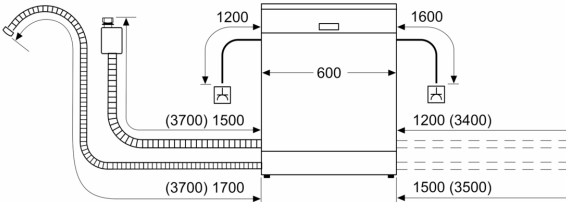

Tehnički podaci

Razred energetske učinkovitosti: D
Potrošnja energije u 100 ciklusa programa Eco: 84 kWh
Najveći mogući broj kompleta posuđa: 13
Potrošnja vode eko programa u litrama po ciklusu: 9.5 l
Trajanje programa: 4:55 h
Emisija buke koja se prenosi zrakom: 44 dB(A) re 1 pW
Razred emisije buke koja se prenosi zrakom: B
Ugradbeni / samostojeći: Ugradbeni
Visina sa radnom pločom: 0 mm
Dimenzije aparata: 815 x 598 x 573 mm
Potrebna veličina niše za ugradnju (VxŠxD):	815-875 x 600 x 550 mm
Dubina s vratima otvorenim pod kutom od 90 stupnjeva: 1150 mm
Prilagodljive nožice: Da - sve s prednje strane
Maksimalna prilagodljivost nožica: 60 mm
Podesivo podnožje: horizontalno i vertikalno
Neto težina: 36.6 kg
Bruto težina: 38.5 kg
Priključna vrijednost: 2400 W
Struja: 10 A
Napon: 220-240 V
Frekvencija: 50; 60 Hz
Indeks popravka: 9.1
Dužina kabela za napajanje: 175.0 cm
Tip utičnice: Utikač s uzemljenjem
Dužina cijevi: 165 cm
Dužina cijevi za odvođenje: 190 cm
EAN kod: 4242005192823
Način ugradnje: Poluugradbena

Prikaz / upravljanje

- Elektronski prikaz preostalog vremena u minutama
- Prethodne postavke vremena uključivanja: 1 - 24 h

Sigurnost

- AquaStop: Boschevo jamstvo u slučaju štete uzrokovane vodom - tijekom cijelog uporabnog vijeka aparata.*
- Zaključavanje postavki za sigurnost djece
- Sustav zaštite čaša
- uklj. lijevak za punjenje soli
- Uključuje zaštitu od pare za radnu ploču
- Dimenzije aparata (VxŠxD): 81.5 x 59.8 x 57.3 cm

¹ Na skali energetske učinkovitosti od A do G

² Potrošnju energije u kWh po 100 ciklusa (za program Eco 50 °C)

³ Potrošnja vode u litrima po ciklusu (za program Eco 50 °C)

⁴ Trajanje programa Eco 50 °C

* Jamstvene uvjete možete pronaći na
<http://www.bosch-home.com/hr/>

Serie 4, Ugradbena perilica posuđa s vidljivim tipkama, 60 cm, Izgled nehrđajućeg čelika SMI4HAS48E

mjere u mm

⏏ utičnica
() vrijednosti s garniturom za produljenje

Mjere u mm