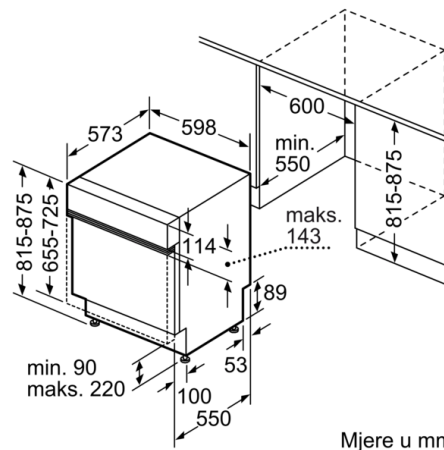

Tehnički podaci

Potrošnja vode (l) :	9,5
Ugradbeni / samostojeći :	Ugradbeni
Visina sa radnom pločom (mm) :	0
Dimenzije aparata (mm) :	815 x 598 x 573
Potrebna veličina niše za ugradnju (VXŠXD) :	815-875 x 600 x 550
Dubina s vratima otvorenim pod kutom od 90 stupnjeva (mm) :	1150
Prilagodljive nožice :	Yes - all from front
Maksimalna prilagodljivost nožica (mm) :	60
Neto težina (kg) :	35,312
Bruto težina (kg) :	37,5
Struja (A) :	10
Napon (V) :	220-240
Frekvencija (Hz) :	50; 60
Dužina kabela za napajanje (cm) :	175
Tip utičnice :	Gardy plug w/ earthing
Dužina cijevi (cm) :	165
Dužina cijevi za odvođenje (cm) :	190
EAN kod :	4242002962764
Broj kompleta :	14
Razred energijske učinkovitosti - NOVO (2010/30/EU) :	A++
Godišnja potrošnja energije (kWh/godišnje) - NOVO (2010/30/EZ) :	266,00
Potrošnja energije (kWh) :	0,93
Potrošnja energije u stanju pripravnosti (2010/30/EU) :	0,10
Potrošnja energije kada je uređaj ugašen (2010/30/EU) :	0,10
Godišnja potrošnja vode (l/godišnje) - NOVO (2010/30/EZ) :	2660
Učinkovitost sušenja :	A
Sličan program :	Eco
Dužina sličnog programa (min) :	210
Razina buke (dB) :	46
Način ugradnje :	Ugradni

Sigurnost

- AquaStop: Boschevo jamstvo u slučaju štete uzrokovane vodom - tijekom cijelog uporabnog vijeka aparata.*
- Unutrašnjost od nehrđajućeg čelika
- Uključuje ploču za zaštitu od pare
- Dimenzije aparata (VxŠxD): 81.5 x 59.8 x 57.3 cm
- * Jamstvene uvjete možete pronaći na <http://www.bosch-home.com/hr/>

**Serie | 4, Ugradbena perilica posuđa, 60 cm,
SMI46MS00E**

() Werte mit Verlängerungssatz

Mjere u mm