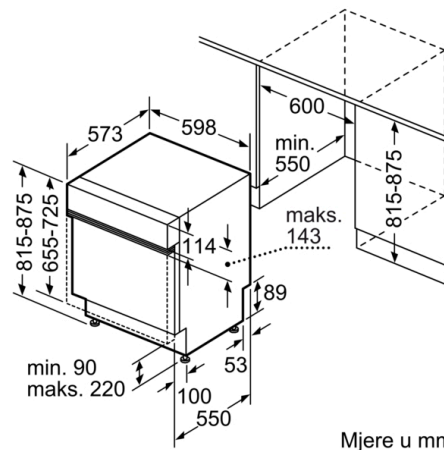

Serie | 4, Ugradbena perilica posuđa, 60 cm SMI46AW01E

( ) Werte mit Verlängerungssatz

Mjere u mm