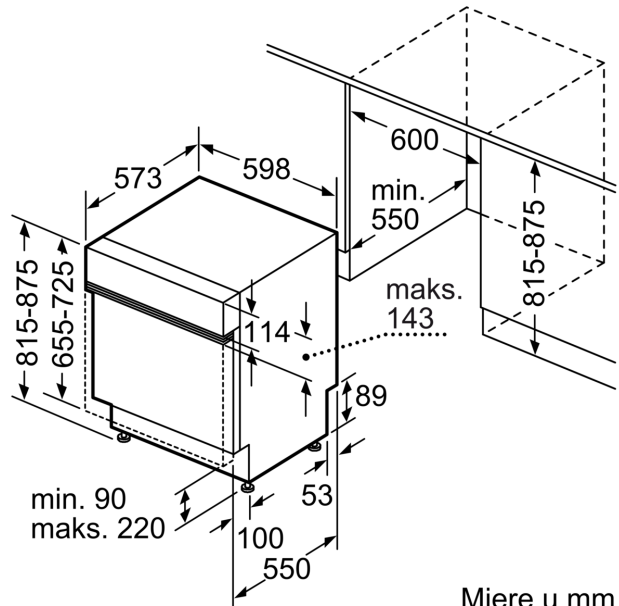

Tehnički podaci

Razred energetske učinkovitosti:	E
Potrošnja energije u 100 ciklusa programa Eco:	92 kWh
Najveći mogući broj kompleta posuđa:	12
Potrošnja vode eko programa u litrama po ciklusu:	10.5 l
Trajanje programa:	4:30 h
Emisija buke koja se prenosi zrakom:	50 dB(A) re 1 pW
Razred emisije buke koja se prenosi zrakom:	C
Ugradbeni / samostojeći:	Ugradbeni
Visina sa radnom pločom:	0 mm
Dimenzije aparata:	815 x 598 x 573 mm
Potrebna veličina niše za ugradnju (VXŠXD): 815-875 x 600 x 550 mm	
Dubina s vratima otvorenim pod kutom od 90 stupnjeva:	1150 mm
Prilagodljive nožice:	Yes - all from front
Maksimalna prilagodljivost nožica:	60 mm
Podesivo podnožje:	horizontalno i vertikalno
Neto težina:	31.1 kg
Bruto težina:	33.2 kg
Priključna vrijednost:	2400 W
Struja:	10 A
Napon:	220-240 V
Frekvencija:	50; 60 Hz
Dužina kabela za napajanje:	175.0 cm
Tip utičnice:	Utikač s uzemljenjem
Dužina cijevi:	165 cm
Dužina cijevi za odvođenje:	190 cm
EAN kod:	4242005181476
Način ugradnje:	Poluugradbena

Sistem košara

- Osnovne košare
- Kotačići niskog trenja na donjoj košari
- Čep Rack Stopper za sprječavanje iskakanja donje košare
- Košarica za jedaći pribor u donjoj košari
- Prostor za odlaganje šalice u gornjoj košari

Prikaz / upravljanje

- Elektronski prikaz preostalog vremena u minutama
- Prethodne postavke vremena uključivanja: 1 - 24 h

Sigurnost

- AquaStop: Boschevo jamstvo u slučaju štete uzrokovane vodom - tijekom cijelog uporabnog vijeka aparata.*
- Zaključavanje postavki za sigurnost djece
- Sustav zaštite čaša
- Uključuje zaštitu od pare za radnu ploču
- Dimenzije aparata (VxŠxD): 81.5 x 59.8 x 57.3 cm

¹ Na skali energetske razreda od A do G

Serie 2, Ugradbena perilica posuđa s vidljivim tipkama, 60 cm, Izgled nehrđajućeg čelika SMI2ITS27E

mjere u mm

⚡ utičnica
() vrijednosti s garniturom za produljenje