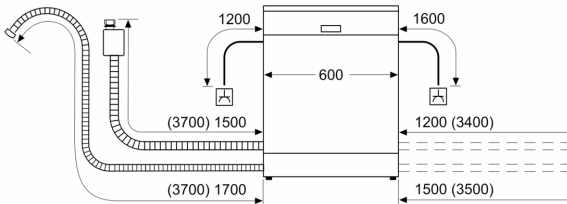

Sistem košara

- Osnovne košare
- Kotačići niskog trenja na donjoj košari
- Čep Rack Stopper za sprječavanje iskakanja donje košare
- Košarica za jedaći pribor u donjoj košari
- Prostor za odlaganje šalice u gornjoj košari

Prikaz / upravljanje

- Elektronski prikaz preostalog vremena u minutama
- Prethodne postavke vremena uključivanja: 1 - 24 h

Sigurnost

- AquaStop: Boschevo jamstvo u slučaju štete uzrokovane vodom - tijekom cijelog uporabnog vijeka aparata.*
- Zaključavanje postavki za sigurnost djece
- Sustav zaštite čaša
- Uključuje zaštitu od pare za radnu ploču
- Dimenzije aparata (VxŠxD): 81.5 x 59.8 x 57.3 cm

¹ Na skali energetske razreda od A do G

Serie 2, Ugradbena perilica posuđa s vidljivim tipkama, 60 cm, Izgled nehrđajućeg čelika SMI2ITS27E

mjere u mm

⚡ utičnica
() vrijednosti s garniturom za produljenje