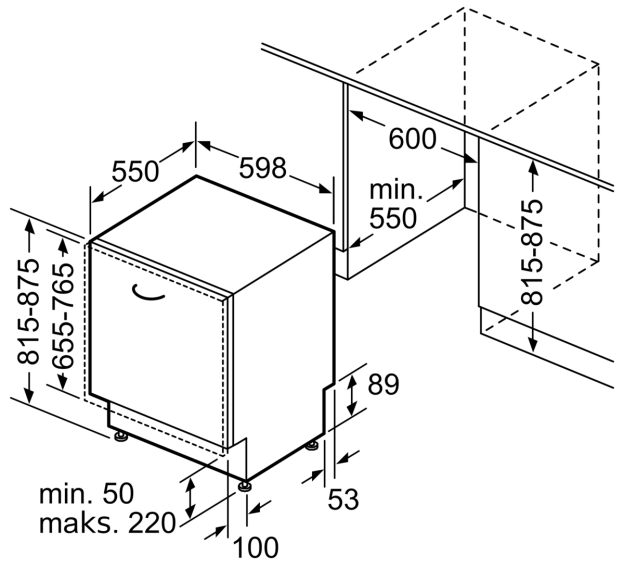

Tehnički podaci

Razred energetske učinkovitosti:	C
Potrošnja energije u 100 ciklusa programa Eco:	75 kWh
Najveći mogući broj kompleta posuđa:	14
Potrošnja vode eko programa u litrama po ciklusu:	9.5 l
Trajanje programa:	3:55 h
Emisija buke koja se prenosi zrakom:	44 dB(A) re 1 pW
Razred emisije buke koja se prenosi zrakom:	B
Ugradbeni / samostojeći:	Ugradbeni
Visina sa radnom pločom:	0 mm
Dimenzije aparata:	815 x 598 x 550 mm
Potrebna veličina niše za ugradnju (VXŠXD): 815-875 x 600 x 550 mm	
Dubina s vratima otvorenim pod kutom od 90 stupnjeva:	1150 mm
Prilagodljive nožice:	Da - sve s prednje strane
Maksimalna prilagodljivost nožica:	60 mm
Podesivo podnožje:	horizontalno i vertikalno
Neto težina:	47.2 kg
Bruto težina:	49.0 kg
Priključna vrijednost:	2400 W
Struja:	10 A
Napon:	220-240 V
Frekvencija:	50; 60 Hz
Dužina kabela za napajanje:	175.0 cm
Tip utičnice:	Utikač s uzemljenjem
Dužina cijevi:	165 cm
Dužina cijevi za odvođenje:	190 cm
EAN kod:	4242005187294
Način ugradnje:	Potpuno ugradbeni

**Serie 6, Ugradbena perilica posuđa,
60 cm, Vario hinge
SMH6ZCX42E**

mjere u mm

⌘ utičnica
() vrijednosti s garniturom za produženje

Mjere u mm