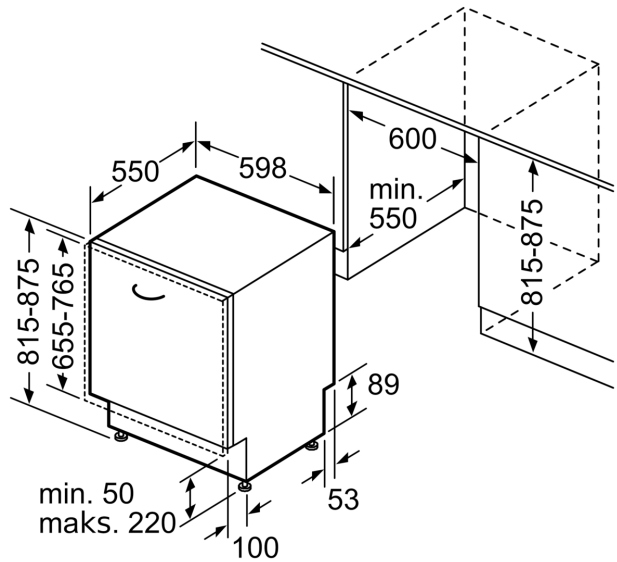

Razred energetske učinkovitosti:	D
Potrošnja energije u 100 ciklusa programa Eco:	85 kWh
Najveći mogući broj kompleta posuđa:	14
Potrošnja vode eko programa u litrama po ciklusu:	9.0 l
Trajanje programa:	4:30 h
Emisija buke koja se prenosi zrakom:	42 dB(A) re 1 pW
Razred emisije buke koja se prenosi zrakom:	B
Ugradbeni / samostojeći:	Ugradbeni
Visina sa radnom pločom:	0 mm
Dimenzije aparata:	815 x 598 x 550 mm
Potrebna veličina niše za ugradnju (VXŠXD):	815-875 x 600 x 550 mm
Dubina s vratima otvorenim pod kutom od 90 stupnjeva:	1150 mm
Prilagodljive nožice:	Da - sve s prednje strane
Maksimalna prilagodljivost nožica:	60 mm
Podesivo podnožje:	horizontalno i vertikalno
Neto težina:	35.6 kg
Bruto težina:	37.5 kg
Priključna vrijednost:	2400 W
Struja:	10 A
Napon:	220-240 V
Frekvencija:	50; 60 Hz
Dužina kabela za napajanje:	175.0 cm
Tip utičnice:	Utikač s uzemljenjem
Dužina cijevi:	165 cm
Dužina cijevi za odvođenje:	190 cm
EAN kod:	4242005445806
Način ugradnje:	Potpuno ugradbeni

Sigurnost

- AquaStop: Boschevo jamstvo u slučaju štete uzrokovane vodom - tijekom cijelog uporabnog vijeka aparata.*
- Sustav zaštite čaša
- uklj. lijevak za punjenje soli
- Uključuje zaštitu od pare za radnu ploču
- Dimenzije aparata (VxŠxD): 81.5 x 59.8 x 55 cm

**Serie 4, Ugradbena perilica posuđa,
60 cm, Vario hinge
SMH4HCX19E**

mjere u mm

⚡ utičnica
() vrijednosti s garniturom za produženje

Mjere u mm