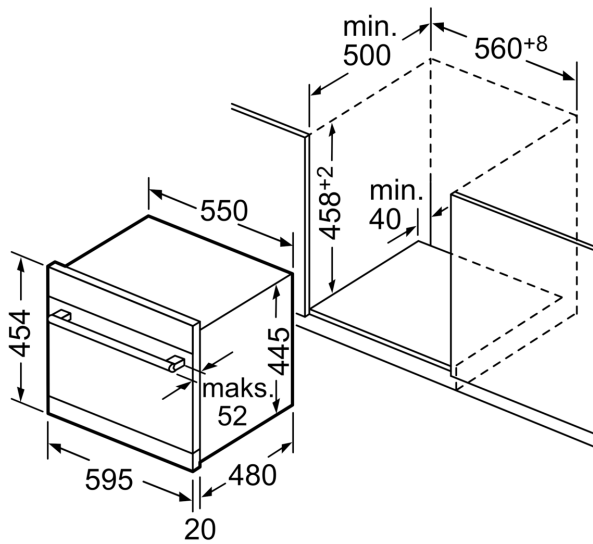

**Serie 6, Ugradbena modularna
perilica posuđa, 60 cm, Izgled
nehrđajućeg čelika
SKE52M75EU**

Mjere u mm