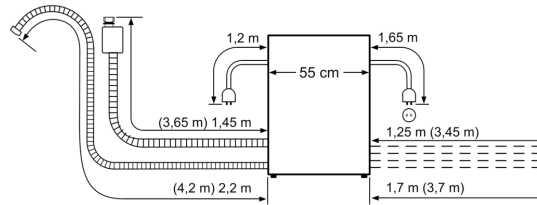

Tehnički podaci

Razred energetske učinkovitosti:F
Potrošnja energije u 100 ciklusa programa Eco:61 kWh
Najveći mogući broj kompleta posuđa:6
Potrošnja vode eko programa u litrama po ciklusu:8.0 l
Trajanje programa:3:55 h
Emisija buke koja se prenosi zrakom:49 dB(A) re 1 pW
Razred emisije buke koja se prenosi zrakom:C
Ugradbeni / samostojeći:Ugradbeni
Visina sa radnom pločom:0 mm
Dimenzije aparata:454 x 595 x 500 mm
Dubina s vratima otvorenim pod kutom od 90 stupnjeva:845 mm
Podesivo podnožje:Ne
Neto težina:22.0 kg
Bruto težina:24.6 kg
Priključna vrijednost:2400 W
Struja:10 A
Napon:220-240 V
Frekvencija:50; 60 Hz
Dužina kabela za napajanje:175.0 cm
Tip utičnice:Utičak s uzemljenjem
Dužina cijevi:165 cm
Dužina cijevi za odvođenje:215 cm
EAN kod:4242005198023
Način ugradnje:Stolni

Sigurnost

- AquaStop: Boschevo jamstvo u slučaju štete uzrokovane vodom - tijekom cijelog uporabnog vijeka aparata.*
- Zaključavanje postavki za sigurnost djece
- Sustav zaštite čaša
- Dimenzije aparata (VxŠxD): 45.4 x 59.5 x 50 cm

¹ Na skali energetske učinkovitosti od A do G

² Potrošnju energije u kWh po 100 ciklusa (za program Eco 50 °C)

³ Potrošnja vode u litrima po ciklusu (za program Eco 50 °C)

⁴ Trajanje programa Eco 50 °C

**Serie 6, Ugradbena modularna
perilica posuđa, 60 cm, Izgled
nehrđajućeg čelika
SKE52M75EU**

Mjere u mm

Nazivne dužine:		
AquaStop:	1,65 m	Produžetak:
Odvodno crijevo:	2,25 m	AquaStop:
Mrežni kabel:	1,70 m	Odvodno crijevo:
		2,20 m
		2,00 m