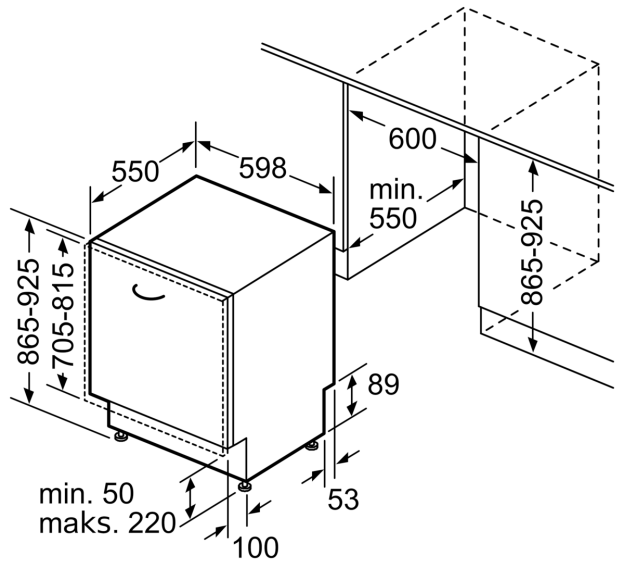

Tehnički podaci

Razred energetske učinkovitosti:	D
Potrošnja energije u 100 ciklusa programa Eco:	85 kWh
Najveći mogući broj kompleta posuđa:	14
Potrošnja vode eko programa u litrama po ciklusu:	9.5 l
Trajanje programa:	4:55 h
Emisija buke koja se prenosi zrakom:	44 dB(A) re 1 pW
Razred emisije buke koja se prenosi zrakom:	B
Ugradbeni / samostojeći:	Ugradbeni
Visina sa radnom pločom:	0 mm
Dimenzije aparata:	865 x 598 x 550 mm
Potrebna veličina niše za ugradnju (VXŠXD): 865-925 x 600 x 550 mm	
Dubina s vratima otvorenim pod kutom od 90 stupnjeva:	1200 mm
Prilagodljive nožice:	Yes - all from front
Maksimalna prilagodljivost nožica:	60 mm
Neto težina:	37.6 kg
Bruto težina:	39.5 kg
Priključna vrijednost:	2400 W
Struja:	10 A
Napon:	220-240 V
Frekvencija:	50; 60 Hz
Repair index:	8.0
Dužina kabela za napajanje:	175.0 cm
Tip utičnice:	Gardy plug w/ earthing
Dužina cijevi:	165 cm
Dužina cijevi za odvođenje:	190 cm
EAN kod:	4242005324828
Način ugradnje:	Potpuno ugradbeni

- uklj. lijevak za punjenje soli
- Uključuje ploču za zaštitu od pare
- Dimenzije aparata (VxŠxD): 86.5 x 59.8 x 55 cm

¹ Na skali energetske učinkovitosti od A do G

² Potrošnju energije u kWh po 100 ciklusa (za program Eco 50 °C)

Sistem košara

- Flex košare
- VarioPretinac
- Rackmatic - gornja košara podesiva po visini (trostupanjska)
- Kotačići niskog trenja na donjoj košari
- Čep Rack Stopper za sprječavanje iskakanja donje košare
- Preklapljivi dijelovi u gornjoj košari (2x)
- Preklapni dijelovi u donjoj košari (2x)
- Prostor za odlaganje šalice u gornjoj košari (2x)
- Prostor za odlaganje šalice u donjoj košari (2x)

**Serie 4, Ugradbena perilica posuđa,
60 cm, XXL, Vario hinge
SHH4HCX48E**

mjere u mm

⚡ utičnica
() vrijednosti s garniturom za produženje

Mjere u mm