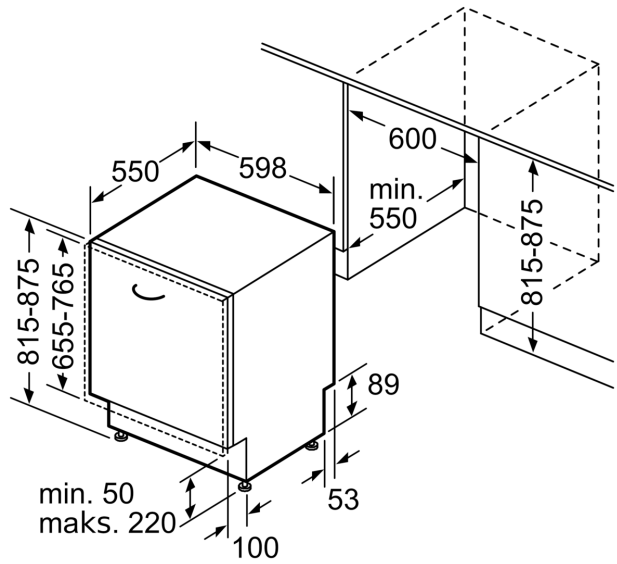

- uklj. lijevak za punjenje soli
- Uključuje ploču za zaštitu od pare
- Dimenzije aparata (VxŠxD): 81.5 x 59.8 x 55 cm

<sup>1</sup> Na skali energetske učinkovitosti od A do G

<sup>2</sup> Potrošnju energije u kWh po 100 ciklusa (za program Eco 50 °C)

mjere u mm

⚡ utičnica  
( ) vrijednosti s garniturom za produženje

Mjere u mm