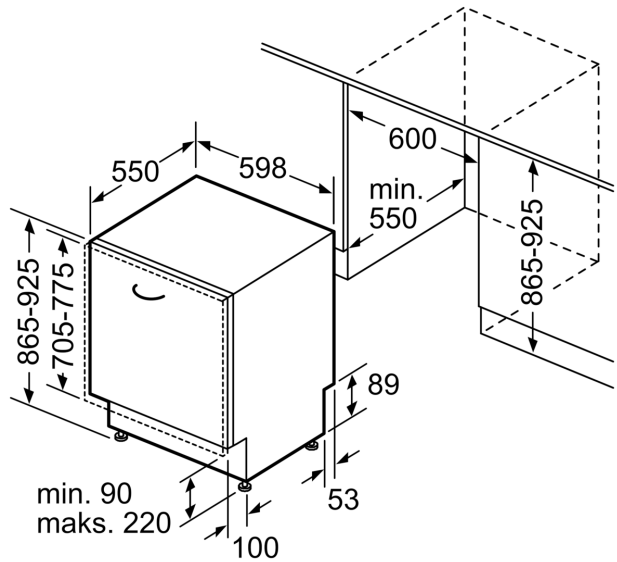

**Serie 4, Ugradbena perilica posuđa,
60 cm, XXL
SBV4HCX19E**

mjere u mm

⚡ utičnica
( ) vrijednosti s garniturom za produženje

mjere u mm