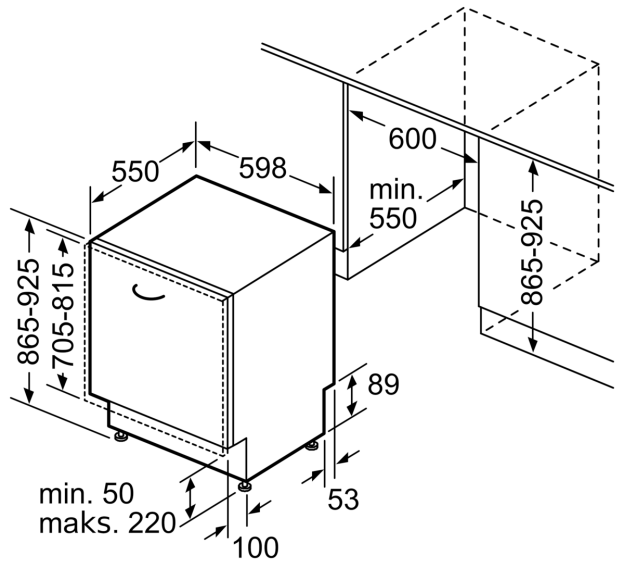

Tehnički podaci

Razred energetske učinkovitosti: D
Potrošnja energije u 100 ciklusa programa Eco: 85 kWh
Najveći mogući broj kompleta posuđa: 14
Potrošnja vode eko programa u litrama po ciklusu: 9.5 l
Trajanje programa: 4:55 h
Emisija buke koja se prenosi zrakom: 44 dB(A) re 1 pW
Razred emisije buke koja se prenosi zrakom: B
Ugradbeni / samostojeći: Ugradbeni
Visina sa radnom pločom: 0 mm
Dimenzije aparata: 865 x 598 x 550 mm
Potrebna veličina niše za ugradnju (VXŠXD):	865-925 x 600 x 550 mm
Dubina s vratima otvorenim pod kutom od 90 stupnjeva: 1200 mm
Prilagodljive nožice: Yes - all from front
Maksimalna prilagodljivost nožica: 60 mm
Podesivo podnožje: horizontalno i vertikalno
Neto težina: 38.1 kg
Bruto težina: 40.0 kg
Priključna vrijednost: 2400 W
Struja: 10 A
Napon: 220-240 V
Frekvencija: 50; 60 Hz
Repair index: 9.0
Dužina kabela za napajanje: 175.0 cm
Tip utičnice: Utikač s uzemljenjem
Dužina cijevi: 165 cm
Dužina cijevi za odvođenje: 190 cm
EAN kod: 4242005189786
Način ugradnje: Potpuno ugradbeni

- Sustav zaštite čaša
- uklj. lijevak za punjenje soli
- Uključuje zaštitu od pare za radnu ploču
- Dimenzije aparata (VxŠxD): 86.5 x 59.8 x 55 cm

¹ Na skali energetske razreda od A do G

² Potrošnja energije u kWh po 100 ciklusa (za program Eco 50 °C)

mjere u mm

⚡ utičnica
() vrijednosti s garniturom za produženje

Mjere u mm