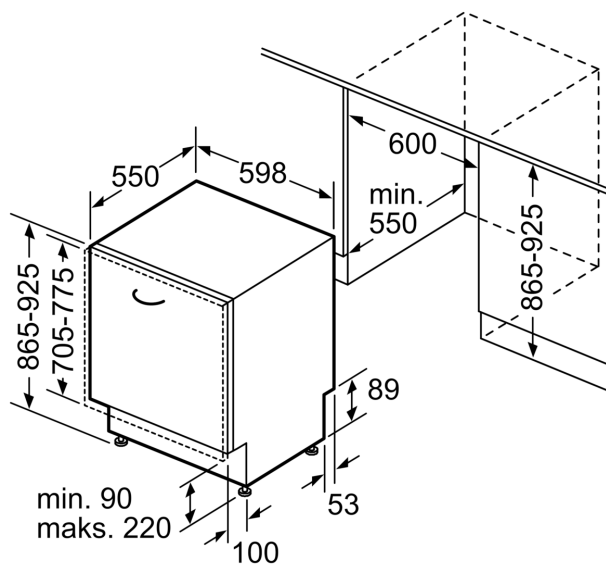

Tehnički podaci

Razred energetske učinkovitosti:	B
Potrošnja energije u 100 ciklusa programa Eco:	65 kWh
Najveći mogući broj kompleta posuđa:	14
Potrošnja vode eko programa u litrama po ciklusu:	9.0 l
Trajanje programa:	3:35 h
Emisija buke koja se prenosi zrakom:	42 dB(A) re 1 pW
Razred emisije buke koja se prenosi zrakom:	B
Ugradbeni / samostojeći:	Ugradbeni
Visina sa radnom pločom:	0 mm
Dimenzije aparata:	865 x 598 x 550 mm
Potrebna veličina niše za ugradnju (VXŠXD): 865-925 x 600 x 550 mm	
Dubina s vratima otvorenim pod kutom od 90 stupnjeva:	1200 mm
Prilagodljive nožice:	Da - sve s prednje strane
Maksimalna prilagodljivost nožica:	60 mm
Podesivo podnožje:	horizontalno i vertikalno
Neto težina:	41.6 kg
Bruto težina:	43.5 kg
Priključna vrijednost:	2400 W
Struja:	10 A
Napon:	220-240 V
Frekvencija:	50; 60 Hz
Indeks popravka:	9.2
Dužina kabela za napajanje:	175.0 cm
Tip utičnice:	Utikač s uzemljenjem
Dužina cijevi:	165 cm
Dužina cijevi za odvođenje:	190 cm
EAN kod:	4242005386604
Način ugradnje:	Potpuno ugradbeni

Sigurnost

- AquaStop: Boschevo jamstvo u slučaju štete uzrokovane vodom - tijekom cijelog uporabnog vijeka aparata.*
- Sigurnosna brava za djecu (dvostruki pritisak za otvaranje)
- Sustav zaštite čaša
- uklj. lijevak za punjenje soli
- Uključuje zaštitu od pare za radnu ploču
- Dimenzije aparata (VxŠxD): 86.5 x 59.8 x 55 cm

**Serie 6, Ugradbena perilica posuđa,
60 cm, XXL
SBD6ECX00E**

mjere u mm

⌚ utičnica
() vrijednosti s garniturom za produženje

mjere u mm