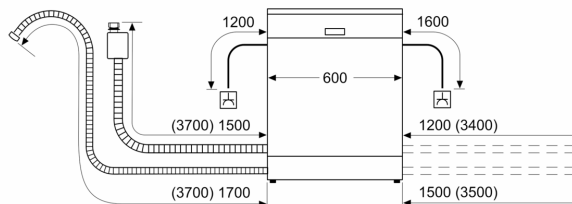

Tehnički podaci

Razred energetske učinkovitosti:	B
Potrošnja energije u 100 ciklusa programa Eco:	65 kWh
Najveći mogući broj kompleta posuđa:	14
Potrošnja vode eko programa u litrama po ciklusu:	9.0 l
Trajanje programa:	3:35 h
Emisija buke koja se prenosi zrakom:	42 dB(A) re 1 pW
Razred emisije buke koja se prenosi zrakom:	B
Ugradbeni / samostojeći:	Ugradbeni
Visina sa radnom pločom:	0 mm
Dimenzije aparata:	865 x 598 x 550 mm
Potrebna veličina niše za ugradnju (VXŠXD): 865-925 x 600 x 550 mm	
Dubina s vratima otvorenim pod kutom od 90 stupnjeva:	1200 mm
Prilagodljive nožice:	Da - sve s prednje strane
Maksimalna prilagodljivost nožica:	60 mm
Podesivo podnožje:	horizontalno i vertikalno
Neto težina:	41.6 kg
Bruto težina:	43.5 kg
Priključna vrijednost:	2400 W
Struja:	10 A
Napon:	220-240 V
Frekvencija:	50; 60 Hz
Indeks popravka:	9.2
Dužina kabela za napajanje:	175.0 cm
Tip utičnice:	Utikač s uzemljenjem
Dužina cijevi:	165 cm
Dužina cijevi za odvođenje:	190 cm
EAN kod:	4242005386604
Način ugradnje:	Potpuno ugradbeni

Sigurnost

- AquaStop: Boschevo jamstvo u slučaju štete uzrokovane vodom - tijekom cijelog uporabnog vijeka aparata.*
- Sigurnosna brava za djecu (dvostruki pritisak za otvaranje)
- Sustav zaštite čaša
- uklj. lijevak za punjenje soli
- Uključuje zaštitu od pare za radnu ploču
- Dimenzije aparata (VxŠxD): 86.5 x 59.8 x 55 cm

¹ Na skali energetske razreda od A do G

² Potrošnju energije u kWh po 100 ciklusa (za program Eco 50 °C)

³ Potrošnja vode u litrima po ciklusu (za program Eco 50 °C)

⁴ Trajanje programa Eco 50 °C

* Jamstvene uvjete možete pronaći na <http://www.bosch-home.com/hr/>

**Serie 6, Ugradbena perilica posuđa,
60 cm, XXL
SBD6ECX00E**

mjere u mm

⌚ utičnica
() vrijednosti s garniturom za produženje

mjere u mm