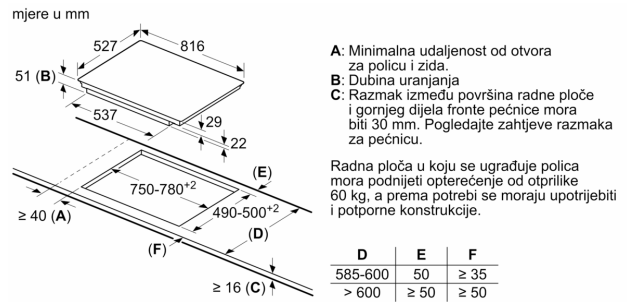

### Tehnički podaci

Grupa proizvoda / linija proizvoda: ..... Cooking zone ceramic  
 Ugradbeni / samostojeći: ..... Ugradbeni  
 Utrošena energija: ..... Električni  
 Ukupan broj polja koja se mogu istovremeno upotrebljavati: ..... 4  
 Potrebna veličina niše za ugradnju (VxŠxD): .51 x 750-780 x 490-500 mm  
 Širina: ..... 816 mm  
 Dimenzije proizvoda: .....51 x 816 x 527 mm  
 Dimenzije zapakiranog proizvoda (Vx ŠxD): ..... 126 x 953 x 603 mm  
 Neto težina: ..... 15.2 kg  
 Bruto težina: ..... 18.9 kg  
 Indikator preostale topline: .....Odvojeno  
 Položaj komandne ploče: ..... Sprijeda  
 Boja površine: .....Crna, Alu, brushed  
 Dužina kabela za napajanje: ..... 110.0 cm  
 EAN kod: .....4242002949147  
 Napon: ..... 220-240 V  
 Frekvencija: ..... 50; 60 Hz

**Serie 8, Indukcijska ploča za kuhanje, 80 cm, Crna, ugradnja s okvirom**  
**PXY875KW1E**

①  
 Treba predvidjeti  
 prerez za ventilaciju

mjere u mm

mjere u mm

mjere u mm