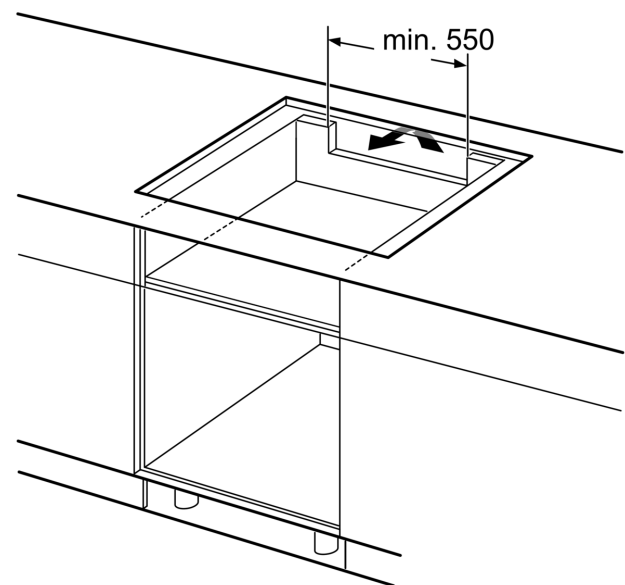

### Tehnički podaci

Grupa proizvoda / linija proizvoda: ..... Cooking zone ceramic  
 Ugradbeni / samostojeći: ..... Ugradbeni  
 Utrošena energija: ..... Električni  
 Ukupan broj polja koja se mogu istovremeno upotrebljavati: ..... 4  
 Potrebna veličina niše za ugradnju (VxŠxD): .51 x 750-780 x 490-500 mm  
 Širina: ..... 816 mm  
 Dimenzije proizvoda: .....51 x 816 x 527 mm  
 Dimenzije zapakiranog proizvoda (Vx ŠxD): ..... 126 x 953 x 603 mm  
 Neto težina: ..... 15.2 kg  
 Bruto težina: ..... 18.9 kg  
 Indikator preostale topline: .....Odvojeno  
 Položaj komandne ploče: ..... Sprijeda  
 Boja površine: .....Crna, Alu, brushed  
 Dužina kabela za napajanje: ..... 110.0 cm  
 EAN kod: .....4242002949147  
 Napon: ..... 220-240 V  
 Frekvencija: ..... 50; 60 Hz

**Serie 8, Indukcijska ploča za kuhanje, 80 cm, Crna, ugradnja s okvirom**  
**PXY875KW1E**

①  
 Treba predvidjeti  
 prerez za ventilaciju

mjere u mm

mjere u mm

mjere u mm