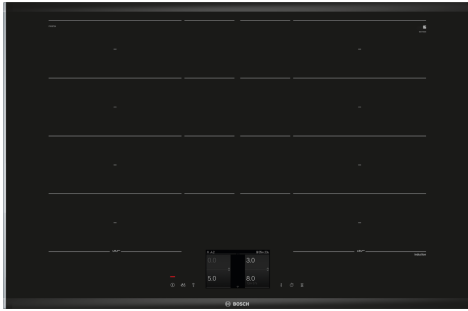

## Serie 8, Indukcijska ploča za kuhanje, 80 cm, Crna, ugradnja s okvirom PXY875KW1E

### Posebni dodatni pribor

HEZ32WA00 Bežični termometar za hranu, HEZ390011 Posuda za FlexIndukciju, HEZ390012 Dodatak za parno kuhanje za HEZ390011, HEZ390090 Vok za staklokeramičke ploče, HEZ390210 Tava Ø 15 cm, HEZ390220 Tava Ø 19 cm, HEZ390230 Tava Ø 21 cm, HEZ390250 Tava Ø 28 cm, HEZ39050 Bežični senzor temperature, HEZ390512 Teppan Yaki, HEZ390522 Roštilj ploča, HEZ394301 Spojna letvica, HEZ9ES100 :, HEZ9FE280 :, HEZ9FF010 Posuda za indukciju, HEZ9FF030 Komplet posude za indukciju, HEZ9FF040 Komplet posude za indukciju, HEZ9SE040 Dodatni pribor za aparate za kuvanje, HEZ9SE060 Dodatni pribor za aparate za kuvanje, HEZ9TY010 Teppan Yaki, HZ390011 :

- **Zaslou TFT-touchdisplay:** jednostavna navigacija s jasnim tekstom i živim bojama.
- **Extended FlexZone:** maksimalno prostora za veliko posuđe na ploči za kuhanje.
- **Daljinska dijagnostika:** Pametno pružena podrška.
- **MoveMode:** automatsko postavljanje razine kuhanja omogućava brzo vrenje s prednje strane i krčkanje na stražnjoj zoni kuhanja.
- **Automatski prijenos postavki:** jednostavno upravljanje pločom za kuhanje.

### Tehnički podaci

Grupa proizvoda / linija proizvoda: ..... Cooking zone ceramic  
 Ugradbeni / samostojeći: ..... Ugradbeni  
 Utrošena energija: ..... Električni  
 Ukupan broj polja koja se mogu istovremeno upotrebljavati: ..... 4  
 Potrebna veličina niše za ugradnju (VxŠxD): .51 x 750-780 x 490-500 mm  
 Širina: ..... 816 mm  
 Dimenzije proizvoda: .....51 x 816 x 527 mm  
 Dimenzije zapakiranog proizvoda (Vx ŠxD): ..... 126 x 953 x 603 mm  
 Neto težina: ..... 15.2 kg  
 Bruto težina: ..... 18.9 kg  
 Indikator preostale topline: .....Odvojeno  
 Položaj komandne ploče: ..... Sprijeda  
 Boja površine: .....Crna, Alu, brushed  
 Dužina kabela za napajanje: ..... 110.0 cm  
 EAN kod: .....4242002949147  
 Napon: ..... 220-240 V  
 Frekvencija: ..... 50; 60 Hz