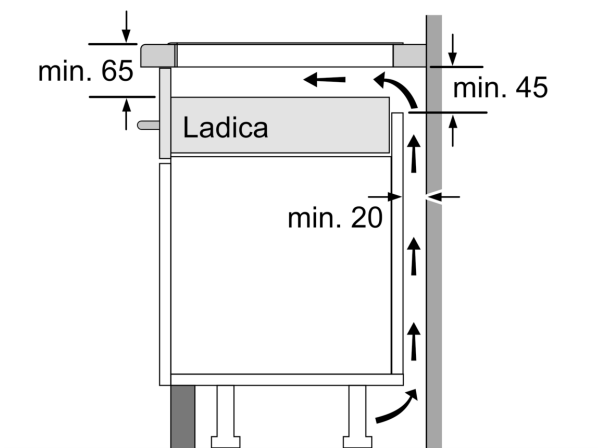

### Tehnički podaci

Grupa proizvoda / linija proizvoda: ..... Cooking zone ceramic  
 Ugradbeni / samostojeći: ..... Ugradbeni  
 Utrošena energija: ..... Električni  
 Ukupan broj polja koja se mogu istovremeno upotrebljavati: ..... 4  
 Potrebna veličina niše za ugradnju (VxŠxD): .51 x 750-780 x 490-500 mm  
 Širina: ..... 816 mm  
 Dimenzije proizvoda: .....51 x 816 x 527 mm  
 Dimenzije zapakiranog proizvoda (Vx ŠxD): ..... 126 x 953 x 603 mm  
 Neto težina: ..... 15.2 kg  
 Bruto težina: ..... 18.9 kg  
 Indikator preostale topline: .....Odvojeno  
 Položaj komandne ploče: ..... Sprijeda  
 Boja površine: .....Crna, Alu, brushed  
 Dužina kabela za napajanje: ..... 110.0 cm  
 EAN kod: .....4242002949147  
 Napon: ..... 220-240 V  
 Frekvencija: ..... 50; 60 Hz

**Serie 8, Indukcijska ploča za kuhanje, 80 cm, Crna, ugradnja s okvirom**  
**PXY875KW1E**

①  
 Treba predvidjeti  
 prerez za ventilaciju

mjere u mm

mjere u mm

mjere u mm