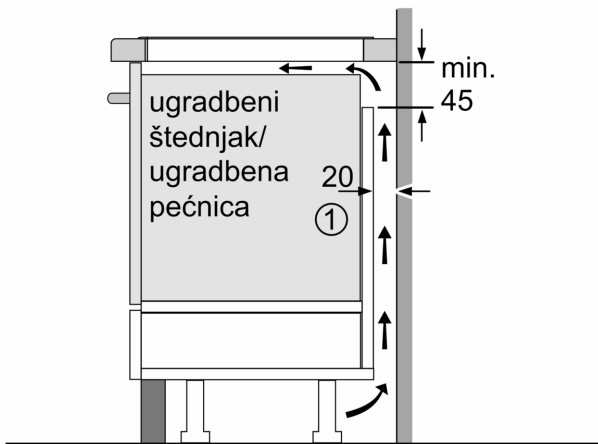

### Posebni dodatni pribor

HEZ32WA00 Bežični termometar za hranu, HEZ390011 Posuda za FlexIndukciju, HEZ390012 Dodatak za parno kuhanje za HEZ390011, HEZ390090 Vok za staklokeramičke ploče, HEZ390210 Tava Ø 15 cm, HEZ390220 Tava Ø 19 cm, HEZ390230 Tava Ø 21 cm, HEZ390250 Tava Ø 28 cm, HEZ39050 Bežični senzor temperature, HEZ390512 Teppan Yaki, HEZ390522 Roštilj ploča, HEZ394301 Spojna letvica, HEZ9ES100 :, HEZ9FE280 :, HEZ9FF010 Posuda za indukciju, HEZ9FF030 Komplet posude za indukciju, HEZ9FF040 Komplet posude za indukciju, HEZ9SE040 Dodatni pribor za aparate za kuvanje, HEZ9SE060 Dodatni pribor za aparate za kuvanje, HEZ9TY010 Teppan Yaki, HZ390011 :

### Tehnički podaci

Grupa proizvoda / linija proizvoda: ..... Cooking zone ceramic  
 Ugradbeni / samostojeći: ..... Ugradbeni  
 Utrošena energija: ..... Električni  
 Ukupan broj polja koja se mogu istovremeno upotrebljavati: ..... 4  
 Potrebna veličina niše za ugradnju (VxŠxD): .51 x 750-780 x 490-500 mm  
 Širina: ..... 816 mm  
 Dimenzije proizvoda: .....51 x 816 x 527 mm  
 Dimenzije zapakiranog proizvoda (Vx ŠxD): ..... 126 x 953 x 603 mm  
 Neto težina: ..... 15.2 kg  
 Bruto težina: ..... 18.9 kg  
 Indikator preostale topline: .....Odvojeno  
 Položaj komandne ploče: ..... Sprijeda  
 Boja površine: .....Crna, Alu, brushed  
 Dužina kabela za napajanje: ..... 110.0 cm  
 EAN kod: .....4242002949147  
 Napon: ..... 220-240 V  
 Frekvencija: ..... 50; 60 Hz

**Serie 8, Indukcijska ploča za kuhanje, 80 cm, Crna, ugradnja s okvirom**  
**PXY875KW1E**

①  
 Treba predvidjeti  
 prerez za ventilaciju

mjere u mm

mjere u mm

mjere u mm