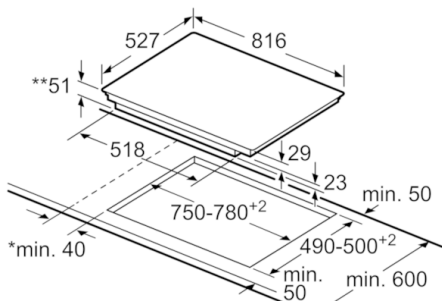

##### Dimenzije:

- Ugradbene dimenzije: 780 mm x 500 mm
- Priključni kabel: 1,1 m
- Min. debljina radne površine: 30 mm
- Priključna snaga: 7,4 kW

### Indukcijska staklokeramička ploča za kuhanje, 80 cm

①  
Trebalo predvidjeti  
prerez za ventilaciju

mjere u mm

①  
Trebalo predvidjeti  
prerez za ventilaciju

mjere u mm

\* Najmanje odstojanje od izreska ploče za kuhanje do zida  
\*\* Dubina uranjanja  
\*\*\* S podgrađenom pećnicom min. 30, po potrebi više, vidi zahtjeve dimenzija pećnice