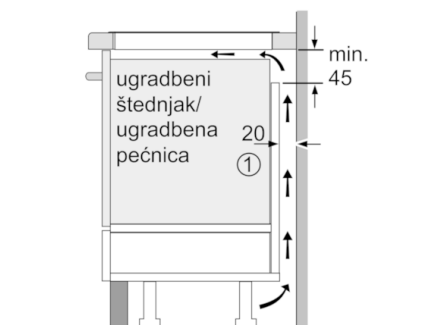

①
Trebalo predvidjeti
prerez za ventilaciju

mjere u mm