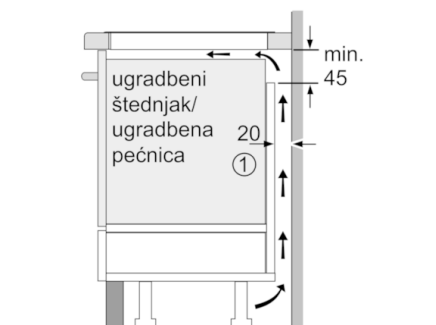

Serie | 8 Ploča za kuhanje

PXY875KE1E

Indukcijska staklokeramička ploča za kuhanje, 80 cm

①
Trebalo predvidjeti
prerez za ventilaciju

mjere u mm