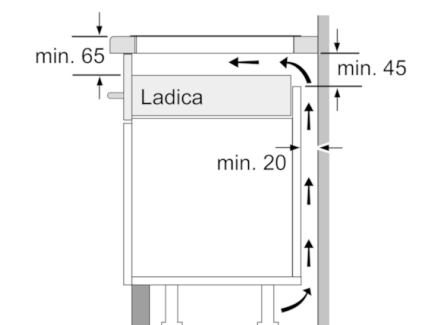

##### Dimenzije:

- Ugradbene dimenzije: 780 mm x 500 mm
- Priključni kabel: 1,1 m
- Min. debljina radne površine: 30 mm
- Priključna snaga: 7,4 kW

### Indukcijska staklokeramička ploča za kuhanje, 80 cm

①  
Trebalo predvidjeti  
prerez za ventilaciju

mjere u mm

①  
Trebalo predvidjeti  
prerez za ventilaciju

mjere u mm

\* Najmanje odstojanje od izreska ploče za kuhanje do zida  
\*\* Dubina uranjanja  
\*\*\* S podgrađenom pećnicom min. 30, po potrebi više, vidi zahtjeve dimenzija pećnice

mjere u mm

mjere u mm

①  
Trebalo predvidjeti  
prerez za ventilaciju.

mjere u mm

mjere u mm