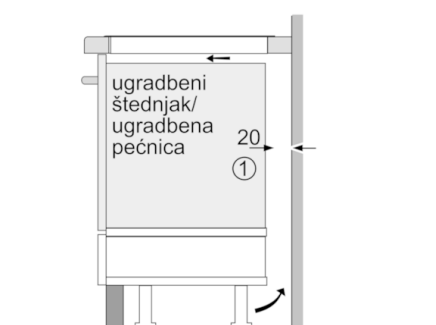

①
Trebalo predvidjeti
prerez za ventilaciju.

mjere u mm