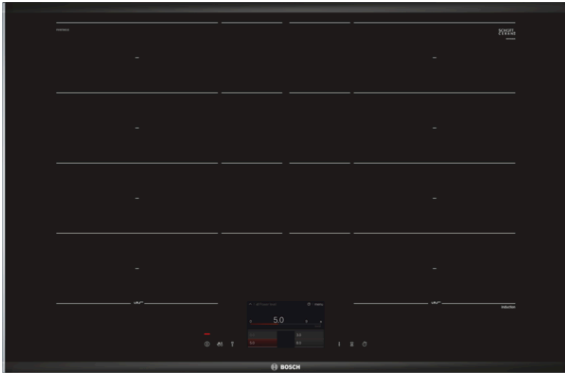

**PXY875KE1E**  
**Indukcijska staklokeramička**  
**ploča za kuhanje, 80 cm**

**Dodatni pribor**

1 x Letvica za balansiranje

**Posebni dodatni pribor**

HEZ390011 : Posuda za FlexIndukciju  
 HEZ390012 : Dodatak za parno kuhanje za HEZ390011  
 HEZ390042 : Veliki komplet posude za indukciju  
 HEZ390090 : Vok za staklokeramičke ploče  
 HEZ390210 : Tava Ø 15 cm  
 HEZ390220 : Tava Ø 19 cm  
 HEZ390230 : Tava Ø 21 cm  
 HEZ39050 : Bežični senzor temperature  
 HEZ390512 : Teppan Yaki  
 HEZ390522 : Roštilj ploča

**Indukcijska ploča za kuhanje s PerfectCook i PerfectFry senzorima: savršeni rezultati kuhanja zahvaljujući automatskom nadzoru temperature.**

- **TFT-Touchdisplay zaslon:** jasan prikaz teksta i slika omogućuje jednostavno upravljanje zaslonom na dodir.
- **PerfectFry:** za savršeno bruniranje pečene hrane zahvaljujući senzorskoj kontroli s 5 razina snage.
- **PerfectCook ready:** sprječava prekomjerno kuhanje ili ključanje s detaljnom regulacijom temperature kuhanja - senzor se može dokupiti kao dodatni pribor.
- **Assist:** automatsko podešavanje idealnog nivoa moći i vremena kuhanja za brojna jela.
- **Prošireno FlexInduction polje:** još više fleksibilnosti s povezivanjem zona kuhanja u jednu veliku zonu koju možete još i povećati za velike lonce.
- **ComfortProfil:** elegantan, dopadljiv dizajn s ukošenom prednjom stranom i metalnim trakama na strani.
- **Brojač s funkcijom isključeno:** Isključuje određenu zonu kuhanja nakon postavljenog vremena.
- **Indukcija:** brzo, precizno kuhanje, jednostavno čišćenje i niska potrošnja energije.
- **PowerBoost:** do 50% više snage za brže zagrijavanje.