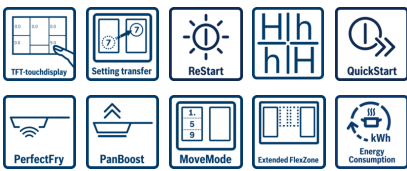

PXY875KE1E
Indukcijska staklokeramička
ploča za kuhanje, 80 cm

Dodatni pribor

1 x Letvica za balansiranje

Posebni dodatni pribor

HEZ390011 : Posuda za FlexIndukciju
HEZ390012 : Dodatak za parno kuhanje za HEZ390011
HEZ390042 : Veliki komplet posude za indukciju
HEZ390090 : Vok za staklokeramičke ploče
HEZ390210 : Tava Ø 15 cm
HEZ390220 : Tava Ø 19 cm
HEZ390230 : Tava Ø 21 cm
HEZ39050 : Bežični senzor temperature
HEZ390512 : Teppan Yaki
HEZ390522 : Roštilj ploča

Indukcijska ploča za kuhanje s PerfectCook i PerfectFry senzorima: savršeni rezultati kuhanja zahvaljujući automatskom nadzoru temperature.

- **TFT-Touchdisplay zaslon:** jasan prikaz teksta i slika omogućuje jednostavno upravljanje zaslonom na dodir.
- **PerfectFry:** za savršeno bruniranje pečene hrane zahvaljujući senzorskoj kontroli s 5 razina snage.
- **PerfectCook ready:** sprječava prekomjerno kuhanje ili ključanje s detaljnom regulacijom temperature kuhanja - senzor se može dokupiti kao dodatni pribor.
- **Assist:** automatsko podešavanje idealnog nivoa moći i vremena kuhanja za brojna jela.
- **Prošireno FlexInduction polje:** još više fleksibilnosti s povezivanjem zona kuhanja u jednu veliku zonu koju možete još i povećati za velike lonce.
- **ComfortProfil:** elegantan, dopadljiv dizajn s ukošenom prednjom stranom i metalnim trakama na strani.
- **Brojač s funkcijom isključeno:** Isključuje određenu zonu kuhanja nakon postavljenog vremena.
- **Indukcija:** brzo, precizno kuhanje, jednostavno čišćenje i niska potrošnja energije.
- **PowerBoost:** do 50% više snage za brže zagrijavanje.

Tehnički podaci

Grupa proizvoda / linija proizvoda :	Cooking zone ceramic
Ugradbeni / samostojeći :	Ugradbeni
Dovod električne energije :	Električan
Ukupan broj polja koja se mogu istovremeno upotrebljavati :	4
Potrebna veličina niše za ugradnju (VxŠxD) :	51 x 750-780 x 490-500
Širina proizvoda (mm) :	816
Dimenzije proizvoda (mm) :	51 x 816 x 527
Dimenzije zapakiranog proizvoda (Vx ŠxD) (mm) :	126 x 953 x 603
Neto težina (kg) :	18,828
Bruto težina (kg) :	20,0
Indikator preostale topline :	Separate
Položaj komandne ploče :	Sprijeđa
Boja površine :	, Alu, brushed
Boja okvira :	Alu, brushed
Certifikati odobrenja :	AENOR, CE
Dužina kabela za napajanje (cm) :	110
EAN kod :	4242002858241
Nazivni podaci električnog priključka (W) :	7400
Napon (V) :	220-240
Frekvencija (Hz) :	50; 60