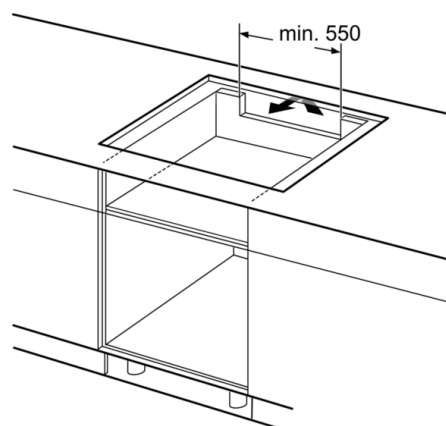

##### Dimenzije:

- Ugradbene dimenzije: 780 mm x 500 mm
- Priključni kabel: 1,1 m
- Min. debljina radne površine: 30 mm
- Priključna snaga: 7,4 kW

### Indukcijska staklokeramička ploča za kuhanje, 80 cm

①  
Trebalo predvidjeti  
prerez za ventilaciju

mjere u mm

①  
Trebalo predvidjeti  
prerez za ventilaciju

mjere u mm

\* Najmanje odstojanje od izreska ploče za kuhanje do zida  
\*\* Dubina uranjanja  
\*\*\* S podgrađenom pećnicom min. 30, po potrebi više, vidi zahtjeve dimenzija pećnice

mjere u mm

mjere u mm

①  
Trebalo predvidjeti  
prerez za ventilaciju.

mjere u mm

mjere u mm