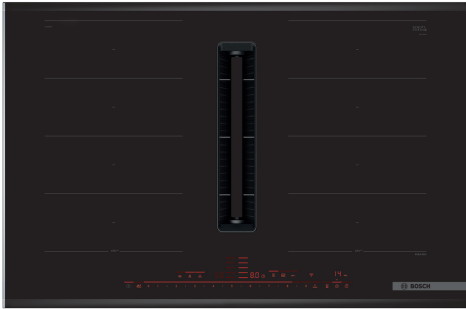

Serie 8, Indukcijska ploča za kuhanje s integriranom napom, 80 cm, ugradnja s okvirom PXX875D67E

B

Dodatni pribor

1 x Clean Air Plus filtar za mirise

Posebni dodatni pribor

HEZ9SE030 Komplet posude za indukciju 2+1, HEZ32WA00 Bežični termometar za hranu, HEZ390011 Posuda za FlexIndukciju, HEZ390012 Dodatak za parno kuhanje za HEZ390011, HEZ39050 Bežični senzor temperature, HEZ390512 Teppan Yaki, HEZ390522 Roštilj ploča, HEZ9ES100 :, HEZ9FE280 :, HEZ9FF010 Posuda za indukciju, HEZ9FF030 Komplet posude za indukciju, HEZ9FF040 Komplet posude za indukciju, HEZ9SE040 Dodatni pribor za aparate za kuvanje, HEZ9SE060 Dodatni pribor za aparate za kuvanje, HEZ9TY010 Teppan Yaki, HEZ9VDKE1 Set za odvod zraka S-koljeno (60cm), HEZ9VDKR0 Set za kruženje zraka L-koljeno (70cm), HEZ9VDKR1 Set za kruženje zraka S-koljeno (60cm), HEZ9VDKR2 Set za kruženje zraka, HEZ9VDSB1 KOLJENO 90° VODORAVNO PLOSNATO, HEZ9VDSB2 KOLJENO 90° OKOM. PLOSNATO OBLIK L, HEZ9VDSB3 KOLJENO 90° OKOM. PLOSNATO OBLIK M, HEZ9VDSB4 KOLJENO 90° OKOM. PLOSNATO OBLIK S, HEZ9VDSI0 PRIJELAZ VODORAVAN PLOSNATO OKRUGLO150MM, HEZ9VDSI1 PRIJELAZNI DIO 90° OKRUGLO PLOŠČATO, HEZ9VDSM1 CIJEV PLOŠČATA 500mm, HEZ9VDSM2 CIJEV PLOŠČATA 1000mm, HEZ9VDSS1 SPOJ PLOSNATE CIJEVI ZA NAPU (ženski), HEZ9VDSS2 FLEX. SPOJ PLASNATE CIJEVI (ŽENSKI), HEZ9VEDU0 Akustički filter, HEZ9VRCR0 Clean Air Filter za recirkulaciju, HEZ9VRCR1 Clean Air Plus Filter za recirkulaciju, HEZ9VRPD1 Difuzor

Indukcijska ploča za kuhanje s ugrađenim ventilacijskim modulom kombinira indukciju s ventilacijskom tehnologijom za savršene rezultate.

- **Ploča za kuhanje s integriranom napom:** izvlači paru i neugodne mirise.
- **DirectSelect Premium:** prostrano i intuitivno sučelje zaslona na dodir.
- **FlexInduction:** ploča za kuhanje sad se bolje prilagođava velikim loncima i tavama.
- **Daljinska dijagnostika:** Pametno pružena podrška.
- **MoveMode:** automatsko postavljanje razine kuhanja omogućava brzo vrenje s prednje strane i krčkanje na stražnjoj zoni kuhanja.

Tehnički podaci