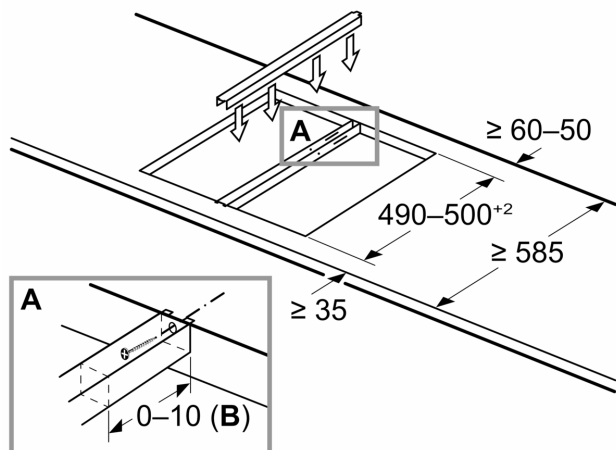

Mjere u mm  
Slika s mogućnostima kombinacija za stolic Domino s pripadajućim uređajima i dimenzijama izreza

Ako se dva ili više elemenata postavljaju jedan pored drugog, potreban je jedan komplet za postavljanje ili više njih (1 komplet za postavljanje za 2 elementa, 2 kompleta za postavljanje za 3 elementa itd.)

Dimenzije izreza (X) ovisno o kombinaciji (pogledajte tablicu kombinacija)

mjere u mm

①  
Treba predvidjeti  
prerez za ventilaciju.

mjere u mm

Mjere u mm  
Mogućnost kombiniranja Domino-a s  
odgovarajućim mjerama uređaja i izreza

Tip širine:  
Širina uređaja:

	A	B	C	D	L	X		
2x30	306	306	-	-			612	576
1x30, 1x40	306	396	-	-			702	666
1x30, 1x60	306	606	-	-			912	876
1x30, 1x70*	306	710	-	-			1016	980
1x30, 1x80	306	816	-	-			1122	1086
1x30, 1x90	306	916	-	-			1222	1186
2x40	396	396	-	-			792	756
1x40, 1x60	396	606	-	-			1002	966
1x40, 1x70*	396	710	-	-			1106	1070
1x40, 1x80	396	816	-	-			1212	1176
1x40, 1x90	396	916	-	-			1312	1276
3x30	306	306	306	-			918	882
2x30, 1x40	306	306	396	-			1008	972
2x30, 1x60	306	306	606	-			1218	1182
2x30, 1x70*	306	306	710	-			1322	1286
2x30, 1x80	306	306	816	-			1428	1392
2x30, 1x90	306	306	916	-			1528	1492
1x30, 2x40	306	396	396	-			1098	1062
1x30, 1x40, 1x60	306	396	606	-			1308	1272
1x30, 1x40, 1x70*	306	396	710	-			1412	1376
1x30, 1x40, 1x80	306	396	816	-			1518	1482
1x30, 1x40, 1x90	306	396	916	-			1618	1582
2x40, 1x60	396	396	606	-			1398	1362
4x30	306	306	306	306			1224	1188
3x30, 1x40	306	306	306	396			1314	1278
1x30, 1x75	306	750	-	-			1056	1020
1x40, 1x75	396	750	-	-			1146	1110
2x30, 1x75	306	306	750	-			1362	1326
1x30, 1x40, 1x75	306	396	750	-			1452	1416

\* Nije moguće s indukcijskom pločom  
za kuhanje od 70 cm

Mjere u mm  
**Komplet za sklapanje (HEZ394301) za  
Domino**

**B:** Ovisno od dubini reza