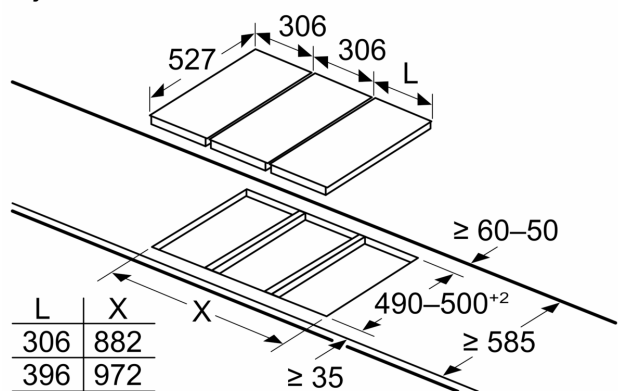

mjere u mm

mjere u mm

- A: Minimalna udaljenost od otvora za policu i zida.
- B: Dubina uranjanja
- C: Razmak između površina radne ploče i gornjeg dijela fronte pećnice mora biti 30 mm. Pogledajte zahtjeve razmaka za pećnicu.

Radna ploča u koju se ugrađuje policna mora podnijeti opterećenje od otprilike 60 kg, a prema potrebi se moraju upotrijebiti i potporne konstrukcije.

D	E	F
585-600	50	≥ 35
> 600	≥ 50	≥ 50

Mjere u mm

Prilikom postavljanja dviju jedinica Domino pored ploče potrebna su dva kompleta za sastavljanje (HEZ394301)

Mjere u mm

Prilikom postavljanja dviju jedinica Domino pored ploče potrebna su dva kompleta za sastavljanje (HEZ394301)

Mjere u mm

Ako se dva ili više elemenata postavljaju jedan pored drugog, potreban je jedan komplet za postavljanje ili više njih (1 komplet za postavljanje za 2 elementa, 2 kompleta za postavljanje za 3 elementa itd.)

Tip širine:  
Širina uređaja:

	A	B	C	D	L	X		
2x30	306	306	-	-			612	576
1x30, 1x40	306	396	-	-			702	666
1x30, 1x60	306	606	-	-			912	876
1x30, 1x70*	306	710	-	-			1016	980
1x30, 1x80	306	816	-	-			1122	1086
1x30, 1x90	306	916	-	-			1222	1186
2x40	396	396	-	-			792	756
1x40, 1x60	396	606	-	-			1002	966
1x40, 1x70*	396	710	-	-			1106	1070
1x40, 1x80	396	816	-	-			1212	1176
1x40, 1x90	396	916	-	-			1312	1276
3x30	306	306	306	-			918	882
2x30, 1x40	306	306	396	-			1008	972
2x30, 1x60	306	306	606	-			1218	1182
2x30, 1x70*	306	306	710	-			1322	1286
2x30, 1x80	306	306	816	-			1428	1392
2x30, 1x90	306	306	916	-			1528	1492
1x30, 2x40	306	396	396	-			1098	1062
1x30, 1x40, 1x60	306	396	606	-			1308	1272
1x30, 1x40, 1x70*	306	396	710	-			1412	1376
1x30, 1x40, 1x80	306	396	816	-			1518	1482
1x30, 1x40, 1x90	306	396	916	-			1618	1582
2x40, 1x60	396	396	606	-			1398	1362
4x30	306	306	306	306			1224	1188
3x30, 1x40	306	306	306	396			1314	1278
1x30, 1x75	306	750	-	-			1056	1020
1x40, 1x75	396	750	-	-			1146	1110
2x30, 1x75	306	306	750	-			1362	1326
1x30, 1x40, 1x75	306	396	750	-			1452	1416