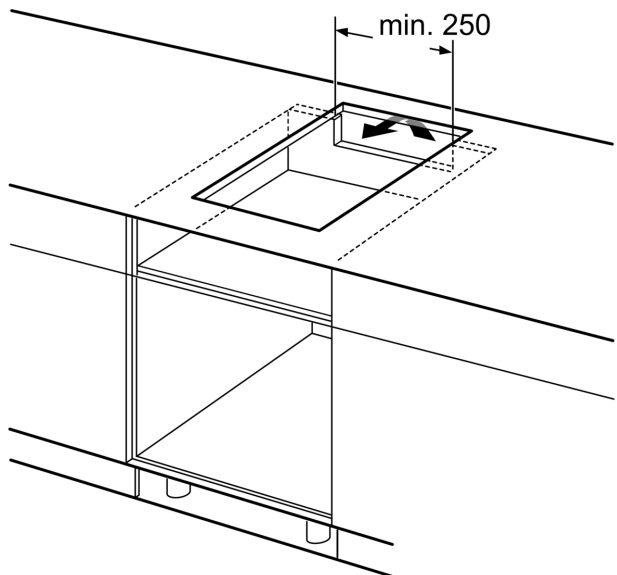

### Tehnički podaci

Grupa proizvoda / linija proizvoda: ...Vario/Domino cooking zone cera	
Grupa proizvoda / linija proizvoda: ...Vario/Domino cooking zone cera	
Ugradbeni / samostojeći: .....	Ugradbeni
Ugradbeni / samostojeći: .....	Ugradbeni
Utrošena energija: .....	Električni
Utrošena energija: .....	Električni
Ukupan broj polja koja se mogu istovremeno upotrebljavati: .....	2
Ukupan broj polja koja se mogu istovremeno upotrebljavati: .....	2
Potrebna veličina niše za ugradnju (VxŠxD): ..51 x 270 x 490-500 mm	
Potrebna veličina niše za ugradnju (VxŠxD): ..51 x 270 x 490-500 mm	
Širina: .....	306 mm
Širina: .....	306 mm
Dimenzije proizvoda: .....	51 x 306 x 527 mm
Dimenzije proizvoda: .....	51 x 306 x 527 mm
Dimenzije zapakiranog proizvoda (Vx ŠxD): .....	110 x 370 x 573 mm
Dimenzije zapakiranog proizvoda (Vx ŠxD): .....	110 x 370 x 573 mm
Neto težina: .....	7.1 kg
Neto težina: .....	7.1 kg
Bruto težina: .....	8.3 kg
Bruto težina: .....	8.3 kg
Indikator preostale topline: .....	Odvojeno
Indikator preostale topline: .....	Odvojeno
Položaj komandne ploče: .....	Sprijeđa
Položaj komandne ploče: .....	Sprijeđa
Glavni materijal površine: .....	Staklokeramika
Glavni materijal površine: .....	Staklokeramika
Boja površine: .....	Crna, Alu, brushed
Boja površine: .....	Crna, Alu, brushed
Dužina kabela za napajanje: .....	110.0 cm
Dužina kabela za napajanje: .....	110.0 cm
EAN kod: .....	4242002839738
EAN kod: .....	4242002839738
Napon: .....	220-240 V
Napon: .....	220-240 V
Frekvencija: .....	60; 50 Hz
Frekvencija: .....	60; 50 Hz

**Serie 6, Indukcijska ploča za kuhanje, 30 cm, Crna, ugradnja s okvirom**  
**PXX375FB1E**

Mjere u mm

Ako se dva ili više elemenata postavljaju jedan pored drugog, potreban je jedan komplet za postavljanje ili više njih (1 komplet za postavljanje za 2 elementa, 2 kompleta za postavljanje za 3 elementa itd.)