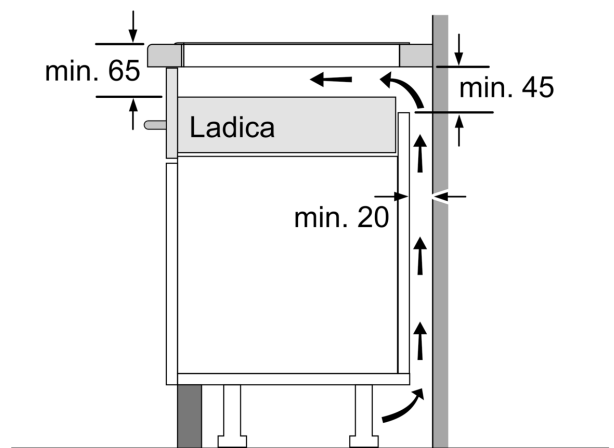

Mjere u mm

Prilikom postavljanja dviju jedinica Domino pored ploče potrebna su dva kompleta za sastavljanje (HEZ394301)

Mjere u mm

Ako se dva ili više elemenata postavljaju jedan pored drugog, potreban je jedan komplet za postavljanje ili više njih (1 komplet za postavljanje za 2 elementa, 2 kompleta za postavljanje za 3 elementa itd.)

Mjere u mm
Slika s mogućnostima kombinacija za stolic Domino s pripadajućim uređajima i dimenzijama izreza

Ako se dva ili više elemenata postavljaju jedan pored drugog, potreban je jedan komplet za postavljanje ili više njih (1 komplet za postavljanje za 2 elementa, 2 kompleta za postavljanje za 3 elementa itd.)

Dimenzije izreza (X) ovisno o kombinaciji (pogledajte tablicu kombinacija)

mjere u mm