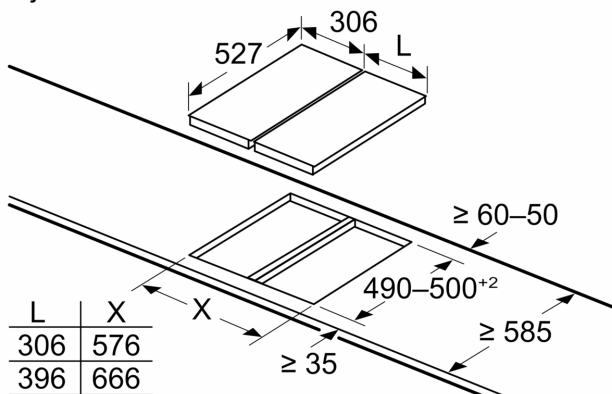

Serie 6, Indukcijska ploča za kuhanje, 30 cm, Crna, ugradnja s okvirom
PXX375FB1E

Mjere u mm

Ako se dva ili više elemenata postavljaju jedan pored drugog, potreban je jedan komplet za postavljanje ili više njih (1 komplet za postavljanje za 2 elementa, 2 kompleta za postavljanje za 3 elementa itd.)