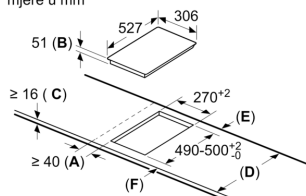

**Serie 6, Indukcijska ploča za kuhanje, 30 cm, Crna, ugradnja s okvirom**  
**PXX375FB1E**

Mjere u mm

Ako se dva ili više elemenata postavljaju jedan pored drugog, potreban je jedan komplet za postavljanje ili više njih (1 komplet za postavljanje za 2 elementa, 2 kompleta za postavljanje za 3 elementa itd.)

mjere u mm

mjere u mm

- A: Minimalna udaljenost od otvora za policu i zida.
- B: Dubina uranjanja
- C: Razmak između površina radne ploče i gornjeg dijela fronte pećnice mora biti 30 mm. Pogledajte zahtjeve razmaka za pećnicu.

Tip širine:  
Širina uređaja:

	A	B	C	D	L	X		
2x30	306	306	-	-			612	576
1x30, 1x40	306	396	-	-			702	666
1x30, 1x60	306	606	-	-			912	876
1x30, 1x70*	306	710	-	-			1016	980
1x30, 1x80	306	816	-	-			1122	1086
1x30, 1x90	306	916	-	-			1222	1186
2x40	396	396	-	-			792	756
1x40, 1x60	396	606	-	-			1002	966
1x40, 1x70*	396	710	-	-			1106	1070
1x40, 1x80	396	816	-	-			1212	1176
1x40, 1x90	396	916	-	-			1312	1276
3x30	306	306	306	-			918	882
2x30, 1x40	306	306	396	-			1008	972
2x30, 1x60	306	306	606	-			1218	1182
2x30, 1x70*	306	306	710	-			1322	1286
2x30, 1x80	306	306	816	-			1428	1392
2x30, 1x90	306	306	916	-			1528	1492
1x30, 2x40	306	396	396	-			1098	1062
1x30, 1x40, 1x60	306	396	606	-			1308	1272
1x30, 1x40, 1x70*	306	396	710	-			1412	1376
1x30, 1x40, 1x80	306	396	816	-			1518	1482
1x30, 1x40, 1x90	306	396	916	-			1618	1582
2x40, 1x60	396	396	606	-			1398	1362
4x30	306	306	306	306			1224	1188
3x30, 1x40	306	306	306	396			1314	1278
1x30, 1x75	306	750	-	-			1056	1020
1x40, 1x75	396	750	-	-			1146	1110
2x30, 1x75	306	306	750	-			1362	1326
1x30, 1x40, 1x75	306	396	750	-			1452	1416