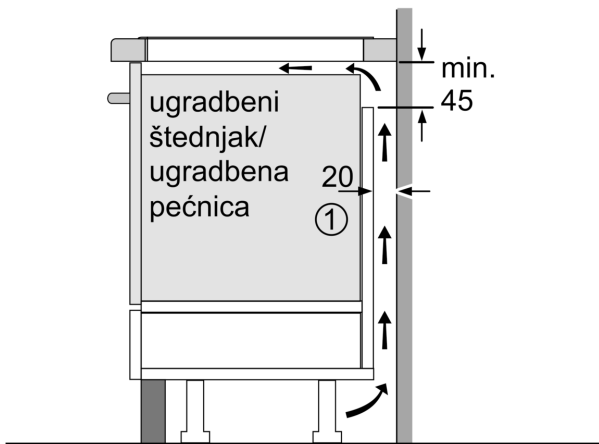

Serie 8, Indukcijska ploča za kuhanje, 60 cm, Crna, ugradnja u ravnini radne plohe PXE601DC1E

① Treba predvidjeti prerez za ventilaciju

mjere u mm