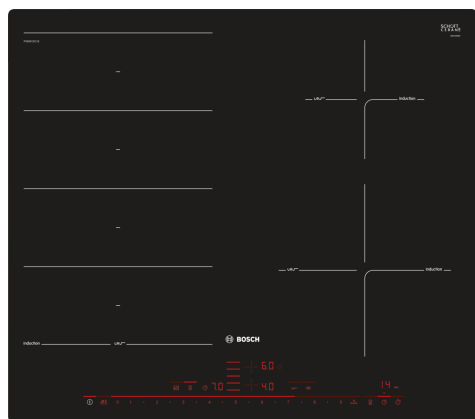

Serie 8, Indukcijska ploča za kuhanje, 60 cm, Crna, ugradnja u ravnini radne plohe PXE601DC1E

Posebni dodatni pribor

HEZ32WA00 Bežični termometar za hranu, HEZ390011 Posuda za FlexIndukciju, HEZ390012 Dodatak za parno kuhanje za HEZ390011, HEZ390090 Vok za staklokeramičke ploče, HEZ390210 Tava Ø 15 cm, HEZ390512 Teppan Yaki, HEZ390522 Roštilj ploča, HEZ9ES100 :, HEZ9FE280 :, HEZ9FF010 Posuda za indukciju, HEZ9FF030 Komplet posude za indukciju, HEZ9FF040 Komplet posude za indukciju, HEZ9SE040 Dodatni pribor za aparate za kuanje, HEZ9SE060 Dodatni pribor za aparate za kuanje, HEZ9TY010 Teppan Yaki, HZ390011 :

Tehnički podaci

Grupa proizvoda / linija proizvoda:Cooking zone ceramic
Ugradbeni / samostojeći: Ugradbeni
Utrošena energija: Električni
Ukupan broj polja koja se mogu istovremeno upotrebljavati: 4
Širina: 572 mm
Dimenzije proizvoda:56 x 572 x 512 mm
Dimenzije zapakiranog proizvoda (Vx ŠxD): 126 x 753 x 603 mm
Neto težina: 13.0 kg
Bruto težina:15.3 kg
Indikator preostale topline:Odvojeno
Položaj komandne ploče: Sprijeda
Glavni materijal površine: Staklokeramika
Boja površine:Crna
Dužina kabela za napajanje: 110.0 cm
EAN kod:4242002915814
Napon: 220-240 V
Frekvencija:60; 50 Hz