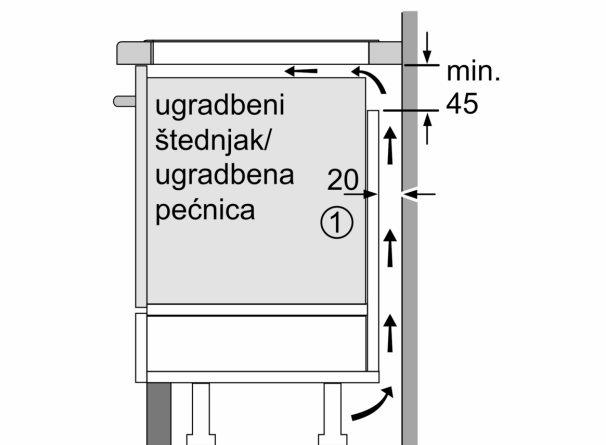

Postavljanje

- Dimenje proizvoda (VxŠxD mm): 56 x 572 x 512
- Potrebna veličina niše za ugradnju (VxŠxD mm): 56 x 576 x 516
- Min. debljina radne površine: 16 mm
- Prikjučna snaga: 7.4 KW
- Funkcija PowerManagement: ograničite maksimalnu snagu ako je to potrebno (ovisi o zaštiti osigurača električne instalacije).
- Priključni kabel: 1.1 m, kabel uključen
- Za ugradnju u kamene, granitne ili sintetičke radne ploče. Za ostale je materijale za radne ploče potrebna provjera prikladnosti kod proizvođača radne ploče.

Serie 8, Indukcijska ploča za kuhanje, 60 cm, Crna, ugradnja u ravnini radne plohe PXE601DC1E

① Treba predvidjeti prerez za ventilaciju

mjere u mm

mjere u mm

Mjere u mm

* Najmanje odstojanje od izreska ploče za kuhanje do zida
 ** Dubina uranjanja
 *** S podgrađenom pećnicom 30 vidi zahtjeve dimenzija pećnice