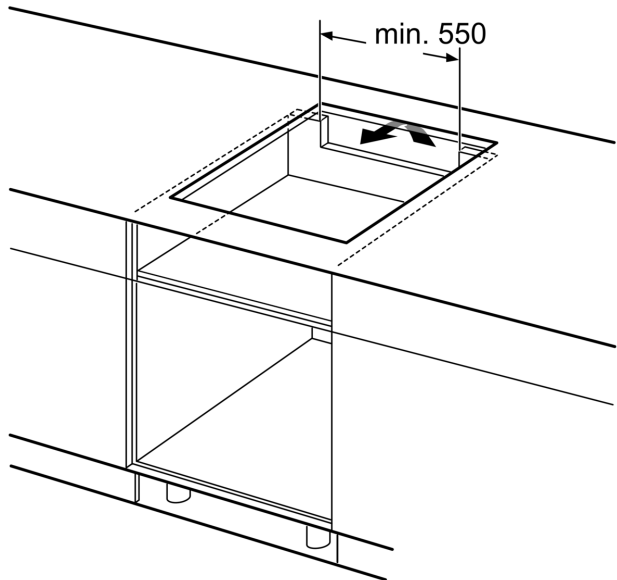

Tehnički podaci

Grupa proizvoda / linija proizvoda:Cooking zone ceramic
Ugradbeni / samostojeći: Ugradbeni
Utrošena energija: Električni
Ukupan broj polja koja se mogu istovremeno upotrebljavati: 4
Širina: 572 mm
Dimenzije proizvoda:56 x 572 x 512 mm
Dimenzije zapakiranog proizvoda (Vx ŠxD): 126 x 753 x 603 mm
Neto težina: 13.0 kg
Bruto težina:15.3 kg
Indikator preostale topline:Odvojeno
Položaj komandne ploče: Sprijeda
Glavni materijal površine: Staklokeramika
Boja površine:Crna
Dužina kabela za napajanje: 110.0 cm
EAN kod:4242002915814
Napon: 220-240 V
Frekvencija:60; 50 Hz

Postavljanje

- Dimenje proizvoda (VxŠxD mm): 56 x 572 x 512
- Potrebna veličina niše za ugradnju (VxŠxD mm): 56 x 576 x 516
- Min. debljina radne površine: 16 mm
- Prikjučna snaga: 7.4 KW
- Funkcija PowerManagement: ograničite maksimalnu snagu ako je to potrebno (ovisi o zaštiti osigurača električne instalacije).
- Priključni kabel: 1.1 m, kabel uključen
- Za ugradnju u kamene, granitne ili sintetičke radne ploče. Za ostale je materijale za radne ploče potrebna provjera prikladnosti kod proizvođača radne ploče.

Serie 8, Indukcijska ploča za kuhanje, 60 cm, Crna, ugradnja u ravnini radne plohe PXE601DC1E

① Treba predvidjeti prerez za ventilaciju

mjere u mm

mjere u mm

Mjere u mm

* Najmanje odstojanje od izreska ploče za kuhanje do zida
 ** Dubina uranjanja
 *** S podgrađenom pećnicom 30 vidi zahtjeve dimenzija pećnice