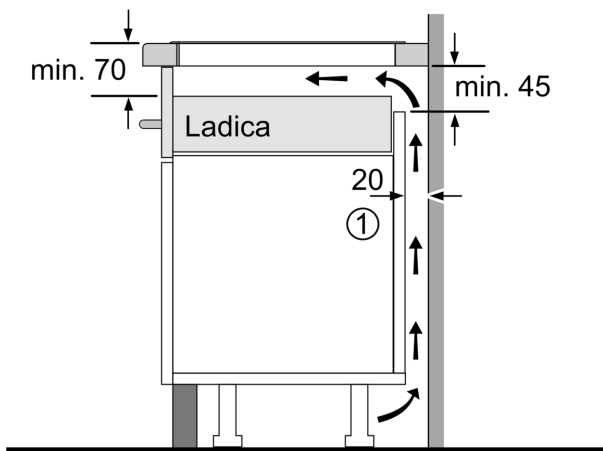

①
Treba predvidjeti
prorez za ventilaciju.

mjere u mm