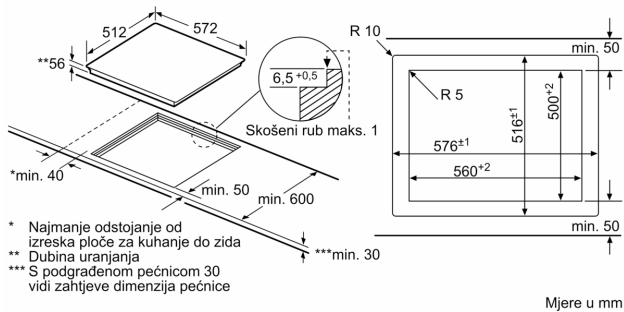

Tehnički podaci

Grupa proizvoda / linija proizvoda:Cooking zone ceramic
Ugradbeni / samostojeći: Ugradbeni
Utrošena energija: Električni
Ukupan broj polja koja se mogu istovremeno upotrebljavati: 4
Širina: 572 mm
Dimenzije proizvoda:56 x 572 x 512 mm
Dimenzije zapakiranog proizvoda (Vx ŠxD): 126 x 753 x 603 mm
Neto težina: 13.0 kg
Bruto težina:15.3 kg
Indikator preostale topline:Odvojeno
Položaj komandne ploče: Sprijeda
Glavni materijal površine: Staklokeramika
Boja površine:Crna
Dužina kabela za napajanje: 110.0 cm
EAN kod:4242002915814
Napon: 220-240 V
Frekvencija:60; 50 Hz

Postavljanje

- Dimenje proizvoda (VxŠxD mm): 56 x 572 x 512
- Potrebna veličina niše za ugradnju (VxŠxD mm): 56 x 576 x 516
- Min. debljina radne površine: 16 mm
- Prikjučna snaga: 7.4 KW
- Funkcija PowerManagement: ograničite maksimalnu snagu ako je to potrebno (ovisi o zaštiti osigurača električne instalacije).
- Priključni kabel: 1.1 m, kabel uključen
- Za ugradnju u kamene, granitne ili sintetičke radne ploče. Za ostale je materijale za radne ploče potrebna provjera prikladnosti kod proizvođača radne ploče.

Serie 8, Indukcijska ploča za kuhanje, 60 cm, Crna, ugradnja u ravnini radne plohe PXE601DC1E

① Treba predvidjeti prerez za ventilaciju

mjere u mm

mjere u mm

Mjere u mm

* Najmanje odstojanje od izreska ploče za kuhanje do zida
 ** Dubina uranjanja
 *** S podgrađenom pećnicom 30 vidi zahtjeve dimenzija pećnice