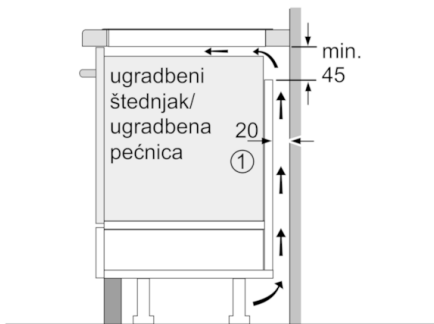

### Sigurnost:

- Prepoznavanje veličine dna posude  
Funkcija PowerManagement  
Sigurnosno isključivanje  
Dječija sigurnosna brava  
Zaštita kod brisanja
- Digitalni dvostupanjski indikator preostale topline za svako polje za kuhanje
- Glavni prekidač

### Dimenzije:

- Ugradbene dimenzije: 780 mm x 500 mm
- Priključni kabel: 1,1 m
- Min. debljina radne površine: 30 mm
- Priključna snaga: 7,4 kW

### Pribor:

- Kabel uključen

**Serie | 6, Indukcijska ploča za kuhanje, 80 cm,  
PVS845FB1E**

①  
Treba predvidjeti  
prorez za ventilaciju

mjere u mm

mjere u mm

mjere u mm

\* Najmanje odstojanje od  
izreska ploče za kuhanje do zida  
\*\* Dubina uranjanja  
\*\*\* S podgrađenom pećnicom 30  
vidi zahtjeve dimenzija pećnice