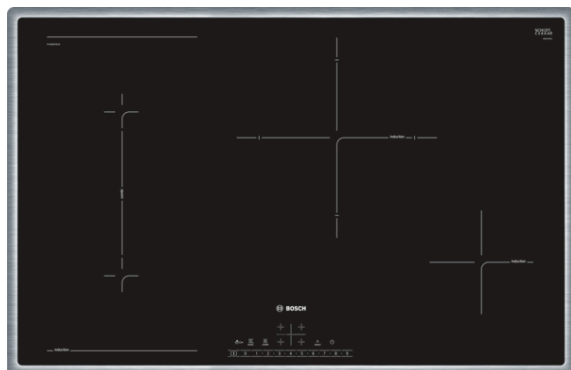

**Serie | 6, Indukcijska ploča za kuhanje,  
80 cm,  
PVS845FB1E**

**Posebni dodatni pribor**

HEZ390042 : Veliki komplet posude za indukciju

HEZ390090 : Vok za staklokeramičke ploče

**Indukcijska ploča za kuhanje: tako ćete  
kuhati brzo, sigurno i čisto uz malo  
utrošene energije.**