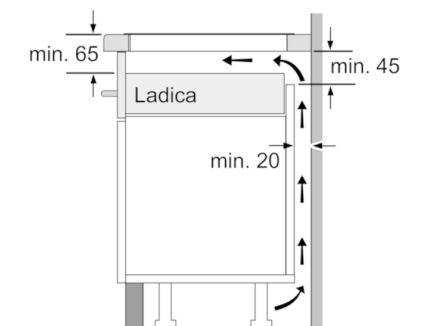

### Dimenzije:

- Ugradbene dimenzije: 780 mm x 500 mm
- Priključni kabel: 1,1 m
- Min. debljina radne površine: 30 mm
- Priključna snaga: 7,4 kW

### Pribor:

- Kabel uključen

**Serie | 6, Indukcijska ploča za kuhanje, 80 cm,  
PVS845FB1E**

①  
Treba predvidjeti  
prorez za ventilaciju

mjere u mm

mjere u mm

mjere u mm

\* Najmanje odstojanje od  
izreska ploče za kuhanje do zida  
\*\* Dubina uranjanja  
\*\*\* S podgrađenom pećnicom 30  
vidi zahtjeve dimenzija pećnice

Mjere u mm