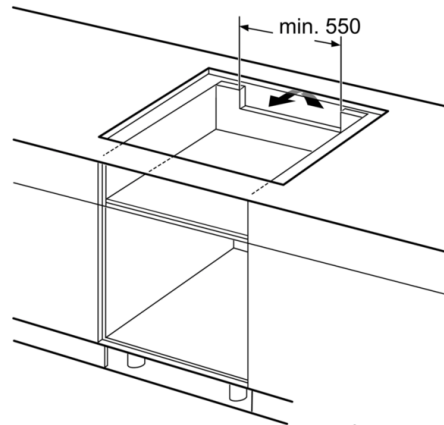

### Dimenzije:

- Ugradbene dimenzije: 780 mm x 500 mm
- Priključni kabel: 1,1 m
- Min. debljina radne površine: 30 mm
- Priključna snaga: 7,4 kW

### Pribor:

- Kabel uključen

**Serie | 6, Indukcijska ploča za kuhanje, 80 cm,  
PVS845FB1E**

①  
Treba predvidjeti  
prorez za ventilaciju

mjere u mm

mjere u mm

mjere u mm

\* Najmanje odstojanje od  
izreska ploče za kuhanje do zida  
\*\* Dubina uranjanja  
\*\*\* S podgrađenom pećnicom 30  
vidi zahtjeve dimenzija pećnice