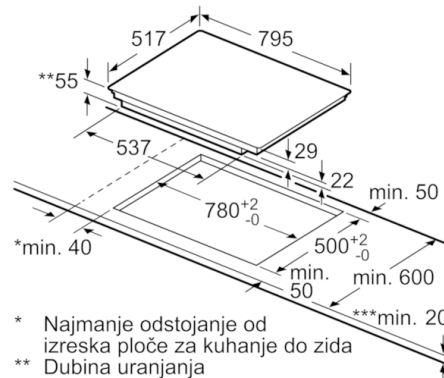

### Dimenzije:

- Ugradbene dimenzije: 780 mm x 500 mm
- Priključni kabel: 1,1 m
- Min. debljina radne površine: 30 mm
- Priključna snaga: 7,4 kW

### Pribor:

- Kabel uključen

**Serie | 6, Indukcijska ploča za kuhanje, 80 cm,  
PVS845FB1E**

①  
Treba predvidjeti  
prorez za ventilaciju

mjere u mm

mjere u mm

mjere u mm

\* Najmanje odstojanje od  
izreska ploče za kuhanje do zida  
\*\* Dubina uranjanja  
\*\*\* S podgrađenom pećnicom 30  
vidi zahtjeve dimenzija pećnice

Mjere u mm