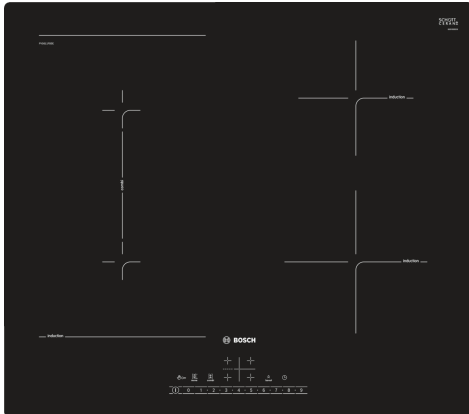

Serie 6, Indukcijska ploča za kuhanje, 60 cm, Crna, ugradnja bez okvira PVS611FB5E

- **DirectSelect:** izravan, jednostavan odabir željene zone kuhanja, snage i dodatnih funkcija.
- **CombiZone:** kombinira dvije indukcijske zone u jednu veliku, taman za veliko posuđe.
- **PowerBoost:** do 50 % više snage za brže zagrijavanje vaše indukcijske ploče.
- **ReStart:** ako isključite ploču za kuhanje, ona na kratko vrijeme pohranjuje posljednju odabranu postavku.
- **Timer za isključivanje:** Isključuje određenu zonu kuhanja nakon postavljenog vremena.

Tehnički podaci

Grupa proizvoda / linija proizvoda: Keramička zona za kuhanje
 Ugradbeni / samostojeći: Ugradbeni
 Utrošena energija: Električni
 Ukupan broj polja koja se mogu istovremeno upotrebljavati: 4
 Potrebna veličina niše za ugradnju (VxŠxD): .51 x 560-560 x 490-500 mm
 Širina: 592 mm
 Dimenzije proizvoda: 51 x 592 x 522 mm
 Dimenzije zapakiranog proizvoda (Vx ŠxD): 126 x 753 x 608 mm
 Neto težina: 11.1 kg
 Bruto težina: 13.4 kg
 Indikator preostale topline: Odvojeno
 Položaj komandne ploče: Sprijeda
 Glavni materijal površine: Staklokeramika
 Boja površine: Crna
 Dužina kabela za napajanje: 110.0 cm
 EAN kod: 4242005088683
 Napon: 220-240 V
 Frekvencija: 50; 60 Hz

Posebni dodatni pribor

HEZ390090 Vok za staklokeramičke ploče
 HEZ9ES100 :
 HEZ9FE280 :
 HEZ9SE040 Dodatni pribor za aparate za kuhanje
 HEZ9SE060 Dodatni pribor za aparate za kuhanje

**Serie 6, Indukcijska ploča za
kuhanje, 60 cm, Crna, ugradnja bez
okvira
PVS611FB5E**