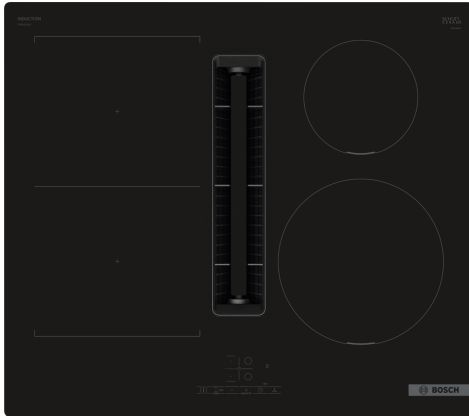

Serie 4, Indukcijska ploča za kuhanje s integriranom napom, 60 cm, ugradnja bez okvira PVS611B16E

B

Dodatni pribor

1 x Clean Air Plus filter za mirise

Posebni dodatni pribor

HEZ32WA00 Bežični termometar za hranu, HEZ390090 Vok za staklokeramičke ploče, HEZ9ES100 :, HEZ9FE280 :, HEZ9SE030 Komplet posude za indukciju 2+1, HEZ9SE040 Dodatni pribor za aparate za kuvanje, HEZ9SE060 Dodatni pribor za aparate za kuvanje, HEZ9VDKE1 Set za odvod zraka S-koljeno (60cm), HEZ9VDKR0 Set za kruženje zraka L-koljeno (70cm), HEZ9VDKR1 Set za kruženje zraka S-koljeno (60cm), HEZ9VDKR2 Set za kruženje zraka, HEZ9VDSB1 KOLJENO 90° VODORAVNO PLOSNATO, HEZ9VDSB2 KOLJENO 90° OKOM. PLOSNATO OBLIK L, HEZ9VDSB3 KOLJENO 90° OKOM. PLOSNATO OBLIK M, HEZ9VDSB4 KOLJENO 90° OKOM. PLOSNATO OBLIK S, HEZ9VDSI0 PRIJELAZ VODORAVAN PLOSNATO OKRUGLO150MM, HEZ9VDSI1 PRIJELAZNI DIO 90° OKRUGLO PLOŠČATO, HEZ9VDSM1 CIJEV PLOŠČATA 500mm, HEZ9VDSM2 CIJEV PLOŠČATA 1000mm, HEZ9VDS1 SPOJ PLOSNATE CIJEVI ZA NAPU (ženski), HEZ9VDS2 FLEX. SPOJ PLASNATE CIJEVI (ŽENSKI), HEZ9VEDU0 Akustički filter, HEZ9VRCR1 Clean Air Plus Filter za recirkulaciju, HEZ9VRPD0 Osnovni set za recirk. sa djel.odvodom, HEZ9VRPD1 Difuzor, HEZ9VRUDO Set za recirk. Plug & Play bez kanala

Indukcijska ploča za kuhanje s ugrađenim ventilacijskim modulom kombinira indukciju s ventilacijskom tehnologijom za savršene rezultate.

- **Ploča za kuhanje s integriranom napom:** izvlači paru i neugodne mirise.
- **TouchSelect:** Odabir željene zone za kuhanje i jednostavno postavljanje željene razine snage.
- **CombiZone:** Više fleksibilnosti s kombiniranjem dvaju zona, za posude za prženje i slično.
- **PowerBoost:** do 50 % više snage za brže zagrijavanje vaše indukcijske ploče.
- **Funkcija QuickStart:** odmah i bez odgode možete započeti i odabrati željenu razinu kuhanja za svoj lonac.

Tehnički podaci