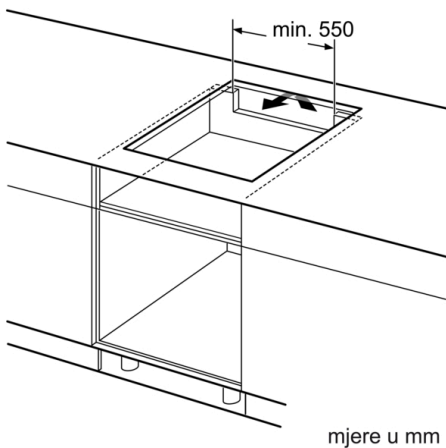

Seriya 4, Indukcijska ploča za kuhanje, 60 cm, Crna PUE645BF1E

D	E	F
585-600	50	≥ 35
> 600	≥ 50	≥ 50