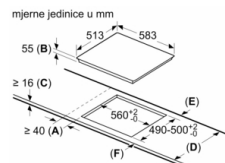

Seriya 4, Indukcijska ploča za kuhanje, 60 cm, Crna PUE645BF1E

D	E	F
585-600	50	≥ 35
> 600	≥ 50	≥ 50