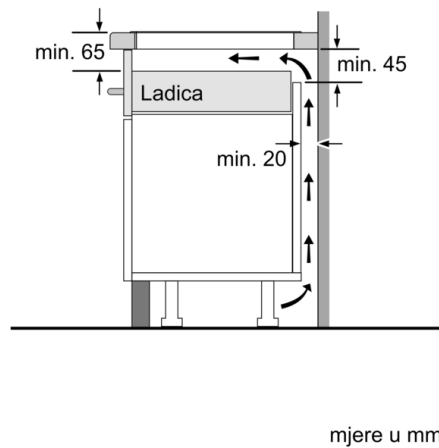

Seriya 4, Indukcijska ploča za kuhanje, 60 cm, Crna PUE645BF1E

D	E	F
585-600	50	≥ 35
> 600	≥ 50	≥ 50