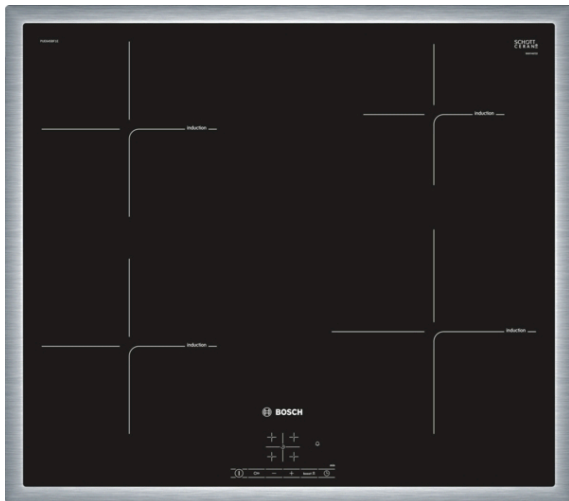

**Serija 4, Indukcijska ploča za kuhanje,
60 cm, Crna
PUE645BF1E**

Posebni dodatni pribor

HEZ9SE030 : Komplet posude za indukciju 2+1

HEZ9SE040 : Dodatni pribor za aparate za kuhanje

**Indukcijska ploča za kuhanje: tako ćete
kuhati brzo, sigurno i čisto uz malo
utrošene energije.**

- **TouchSelect:** odabir željene zone za kuhanje i jednostavno postavljanje željene razine snage.
- **PowerBoost:** do 50% više snage za brže zagrijavanje.
- **Funkcija QuickStart:** odmah i bez odgode možete započeti i odabrati željenu razinu kuhanja za svoj lonac.
- **ReStart:** ako nešto prekupi, ploča za kuhanje će se automatski isključiti i pohraniti posljednju odabranu postavku.
- **Brojač s funkcijom isključeno:** Isključuje određenu zonu kuhanja nakon postavljenog vremena.