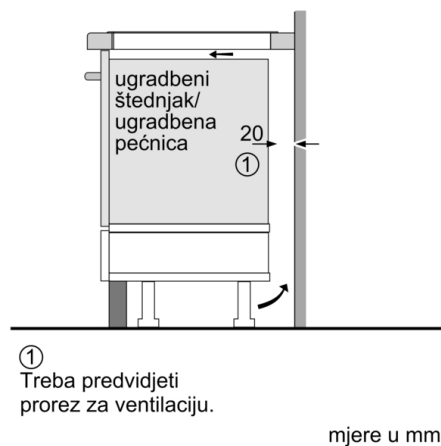

Seriya 4, Indukcijska ploča za kuhanje, 60 cm, Crna PUE645BF1E

D	E	F
585-600	50	≥ 35
> 600	≥ 50	≥ 50