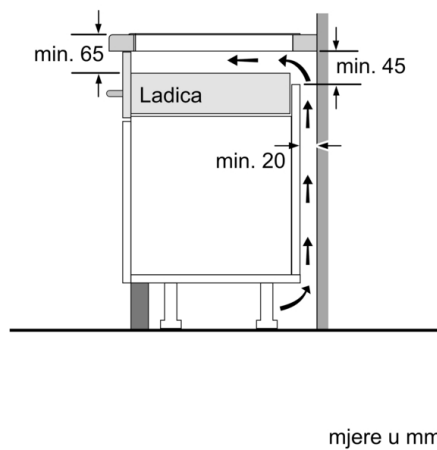

**Series 4, Induction hob, 60 cm, Black,
surface mount without frame
PUE611BB2E**

mjere u mm

①
Trebalo predvidjeti
prerez za ventilaciju

mjere u mm

D	E	F
585-600	50	≥ 35
> 600	≥ 50	≥ 50