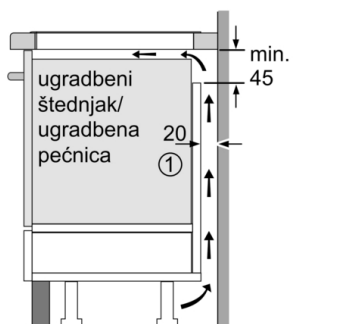

①
Trebalo predvidjeti
prerez za ventilaciju

mjere u mm

D	E	F
585-600	50	≥ 35
> 600	≥ 50	≥ 50