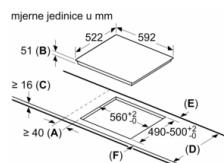

D	E	F
585-600	50	≥ 35
> 600	≥ 50	≥ 50