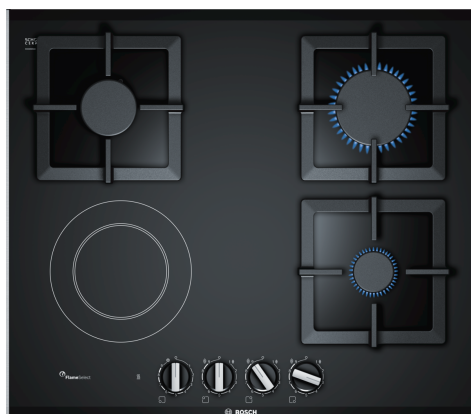

**Serie 6, Kombinirana ploča za kuhanje (plin i struja), 60 cm, Staklokeramika, Crna PSY6A6B20**

**Posebni dodatni pribor**

HEZ298105 :  
HEZ298114 Križić za manju posudu

**Plinska ploča za kuhanje od staklokeramike s funkcijom FlameSelect: za postizanje savršenih rezultata kuhanja zahvaljujući devet precizno definiranih razina snage.**

- **FlameSelect:** precizno prilagodite snagu plinskog plamena koristeći devet definiranih razina.
- **Spremni za biometan:** vaša plinska ploča za kuhanje može raditi i na obnovljivi biometan.
- **Ergonomski gumbi:** za ergonomsko upravljanje.
- **Staklokeramička površina:** iznimno otporna na toplinu i jednostavna za čišćenje.

**Serie 6, Kombinirana ploča za kuhanje (plin i struja), 60 cm, Staklokeramika, Crna PSY6A6B20**

- \* Najmanje odstojanje od izreska ploče za kuhanje do zida
  - \*\* Položaj plinskog priključka u izresku
  - \*\*\* S podgrađenom pećnicom po potrebi više, vidi zahtjeve dimenzija pećnice
- mjere u mm