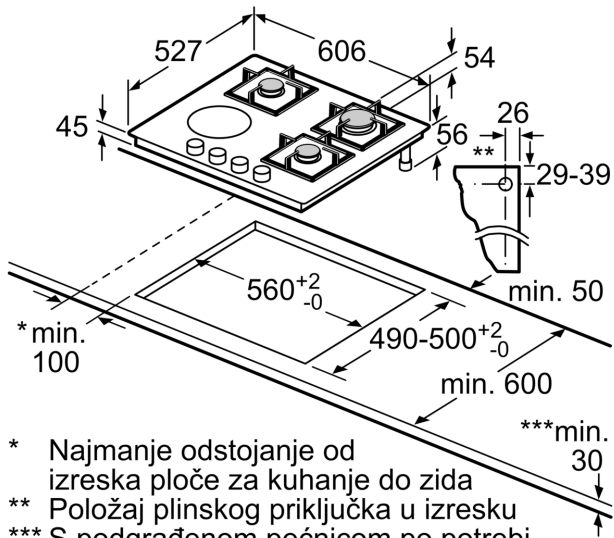

**Serie 6, Kombinirana ploča za kuhanje (plin i struja), 60 cm, Staklokeramika, Crna PSY6A6B20**

**Posebni dodatni pribor**

HEZ298105 :  
HEZ298114 Križić za manju posudu

**Plinska ploča za kuhanje od staklokeramike s funkcijom FlameSelect: za postizanje savršenih rezultata kuhanja zahvaljujući devet precizno definiranih razina snage.**

**Tehnički podaci**

Grupa proizvoda / linija proizvoda: ..... Mješovita ploča s integriranim upravljanjem  
Ugradbeni / samostojeći: ..... Ugradbeni  
Utrošena energija: ..... Električan/plinski miješano  
Ukupan broj polja koja se mogu istovremeno upotrebljavati: ..... 3  
Tip uređaja za podešavanje upravljačkih postavki: ..... ručke u obliku mača  
Potrebna veličina niše za ugradnju (VxŠxD): .45 x 560-562 x 490-502 mm  
Širina: ..... 606 mm  
Dimenzije proizvoda: ..... 54 x 606 x 527 mm  
Dimenzije zapakiranog proizvoda (Vx ŠxD): ..... 141 x 651 x 578 mm  
Neto težina: ..... 11.2 kg  
Bruto težina: ..... 12.2 kg  
Indikator preostale topline: ..... Odvojeno  
Položaj komandne ploče: ..... Sprijeda  
Glavni materijal površine: ..... Staklokeramika  
Boja površine: ..... Crna, Nehrđajući čelik  
Boja okvira: ..... Crna, Nehrđajući čelik  
Dužina kabela za napajanje: ..... 100.0 cm  
EAN kod: ..... 4242002811123  
Nazivni podaci plinskog priključka: ..... 5750 W  
Struja: ..... 10 A  
Napon: ..... 220-240 V  
Frekvencija: ..... 60; 50 Hz

**Serie 6, Kombinirana ploča za kuhanje (plin i struja), 60 cm, Staklokeramika, Crna PSY6A6B20**

- \* Najmanje odstojanje od izreska ploče za kuhanje do zida
  - \*\* Položaj plinskog priključka u izresku
  - \*\*\* S podgrađenom pećnicom po potrebi više, vidi zahtjeve dimenzija pećnice
- mjere u mm