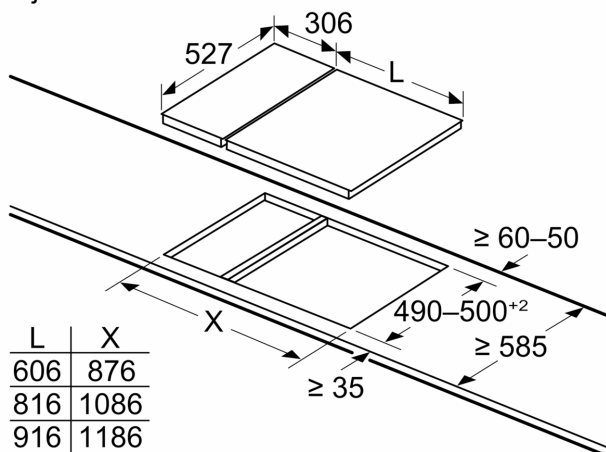

Sigurnost:

- Termoelektrični osigurač za sprječavanje istjecanja plina
- Automatski podešeno na zemni (gradski) plin (20 mbar)

Dimenzije:

- Priključni kabel 1 m

Pribor:

- Priložene mlaznice za tekući plin (28-30/37 mbar)

Serija 6, Domino plinska ploča za kuhanje, 30 cm, Staklokeramika PSB3A6B20

Mjere u mm

Prilikom postavljanja dviju jedinica Domino pored ploče potrebna su dva kompleta za sastavljanje (HEZ394301)

Mjere u mm

Dimenzije izreza (X) ovisno o kombinaciji (pogledajte tablicu kombinacija)

Mjere u mm
Mogućnost kombiniranja Domino-a s odgovarajućim mjerama uređaja i izreza

Tip širine:
Širina uređaja:

	A	B	C	D	L	X		
2x30	306	306	-	-	-	-	612	576
1x30, 1x40	306	396	-	-	-	-	702	666
1x30, 1x60	306	606	-	-	-	-	912	876
1x30, 1x70*	306	710	-	-	-	-	1016	980
1x30, 1x80	306	816	-	-	-	-	1122	1086
1x30, 1x90	306	916	-	-	-	-	1222	1186
2x40	396	396	-	-	-	-	792	756
1x40, 1x60	396	606	-	-	-	-	1002	966
1x40, 1x70*	396	710	-	-	-	-	1106	1070
1x40, 1x80	396	816	-	-	-	-	1212	1176
1x40, 1x90	396	916	-	-	-	-	1312	1276
3x30	306	306	306	-	-	-	918	882
2x30, 1x40	306	306	396	-	-	-	1008	972
2x30, 1x60	306	306	606	-	-	-	1218	1182
2x30, 1x70*	306	306	710	-	-	-	1322	1286
2x30, 1x80	306	306	816	-	-	-	1428	1392
2x30, 1x90	306	306	916	-	-	-	1528	1492
1x30, 2x40	306	396	396	-	-	-	1098	1062
1x30, 1x40, 1x60	306	396	606	-	-	-	1308	1272
1x30, 1x40, 1x70*	306	396	710	-	-	-	1412	1376
1x30, 1x40, 1x80	306	396	816	-	-	-	1518	1482
1x30, 1x40, 1x90	306	396	916	-	-	-	1618	1582
2x40, 1x60	396	396	606	-	-	-	1398	1362
4x30	306	306	306	306	-	-	1224	1188
3x30, 1x40	306	306	306	396	-	-	1314	1278
1x30, 1x75	306	750	-	-	-	-	1056	1020
1x40, 1x75	396	750	-	-	-	-	1146	1110
2x30, 1x75	306	306	750	-	-	-	1362	1326
1x30, 1x40, 1x75	306	396	750	-	-	-	1452	1416