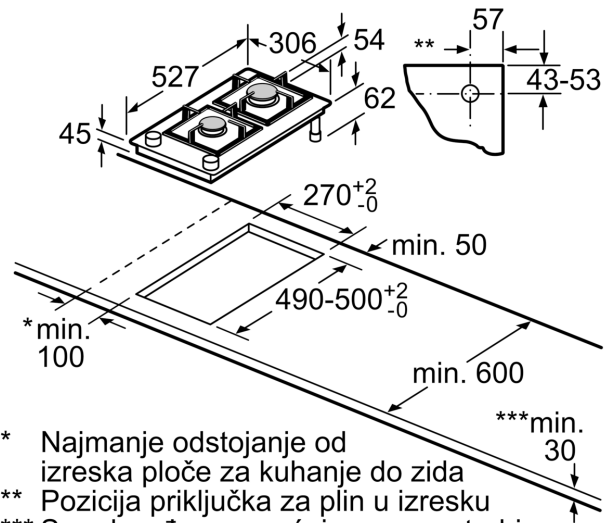

Mjere u mm
Slika s mogućnostima kombinacija za stolić Domino s pripadajućim uređajima i dimenzijama izreza

Ako se dva ili više elemenata postavljaju jedan pored drugog, potreban je jedan komplet za postavljanje ili više njih (1 kompleta za postavljanje za 2 elementa, 2 kompleta za postavljanje za 3 elementa itd.)

Dimenzije izreza (X) ovisno o kombinaciji (pogledajte tablicu kombinacija)

Mjere u mm
Mogućnost kombiniranja Domino-a s odgovarajućim mjerama uređaja i izreza

Tip širine:
Širina uređaja:

	A	B	C	D	L	X		
2x30	306	306	-	-	-	-	612	576
1x30, 1x40	306	396	-	-	-	-	702	666
1x30, 1x60	306	606	-	-	-	-	912	876
1x30, 1x70*	306	710	-	-	-	-	1016	980
1x30, 1x80	306	816	-	-	-	-	1122	1086
1x30, 1x90	306	916	-	-	-	-	1222	1186
2x40	396	396	-	-	-	-	792	756
1x40, 1x60	396	606	-	-	-	-	1002	966
1x40, 1x70*	396	710	-	-	-	-	1106	1070
1x40, 1x80	396	816	-	-	-	-	1212	1176
1x40, 1x90	396	916	-	-	-	-	1312	1276
3x30	306	306	306	-	-	-	918	882
2x30, 1x40	306	306	396	-	-	-	1008	972
2x30, 1x60	306	306	606	-	-	-	1218	1182
2x30, 1x70*	306	306	710	-	-	-	1322	1286
2x30, 1x80	306	306	816	-	-	-	1428	1392
2x30, 1x90	306	306	916	-	-	-	1528	1492
1x30, 2x40	306	396	396	-	-	-	1098	1062
1x30, 1x40, 1x60	306	396	606	-	-	-	1308	1272
1x30, 1x40, 1x70*	306	396	710	-	-	-	1412	1376
1x30, 1x40, 1x80	306	396	816	-	-	-	1518	1482
1x30, 1x40, 1x90	306	396	916	-	-	-	1618	1582
2x40, 1x60	396	396	606	-	-	-	1398	1362
4x30	306	306	306	306	-	-	1224	1188
3x30, 1x40	306	306	306	396	-	-	1314	1278
1x30, 1x75	306	750	-	-	-	-	1056	1020
1x40, 1x75	396	750	-	-	-	-	1146	1110
2x30, 1x75	306	306	750	-	-	-	1362	1326
1x30, 1x40, 1x75	306	396	750	-	-	-	1452	1416

* Nije moguće s indukcijskom pločom za kuhanje od 70 cm

Mjere u mm
Komplet za sklapanje (HEZ394301) za Domino

B: Ovisno od dubini reza

- * Najmanje odstojanje od izreska ploče za kuhanje do zida
- ** Pozicija priključka za plin u izresku
- *** S podgrađenom pećnicom po potrebi više; vidi zahtjeve za dimenzije pećnice

mjere u mm