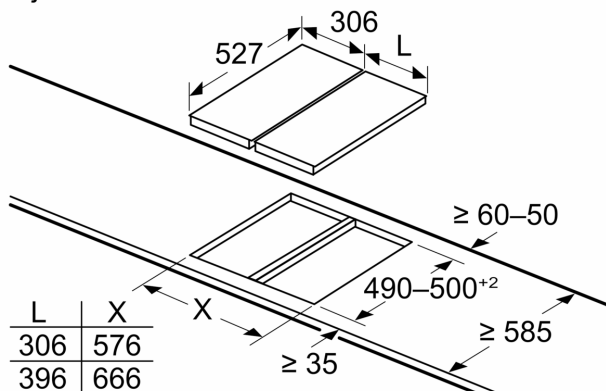

Ako se dva ili više elemenata postavljaju jedan pored drugog, potreban je jedan komplet za postavljanje ili više njih (1 komplet za postavljanje za 2 elementa, 2 kompleta za postavljanje za 3 elementa itd.)