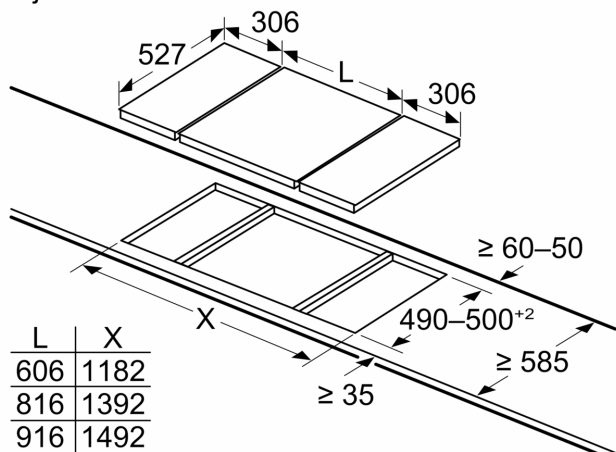

Sigurnost:

- Termoelektrični osigurač za sprječavanje istjecanja plina
- Automatski podešeno na zemni (gradski) plin (20 mbar)

Dimenzije:

- Priključni kabel 1 m

Pribor:

- Priložene mlaznice za tekući plin (28-30/37 mbar)

Serija 6, Domino plinska ploča za kuhanje, 30 cm, Staklokeramika PSB3A6B20

Mjere u mm

Prilikom postavljanja dviju jedinica Domino pored ploče potrebna su dva kompleta za sastavljanje (HEZ394301)

Mjere u mm

Dimenzije izreza (X) ovisno o kombinaciji (pogledajte tablicu kombinacija)

Mjere u mm
Mogućnost kombiniranja Domino-a s odgovarajućim mjerama uređaja i izreza

Tip širine:
Širina uređaja:

	A	B	C	D	L	X		
2x30	306	306	-	-	-	-	612	576
1x30, 1x40	306	396	-	-	-	-	702	666
1x30, 1x60	306	606	-	-	-	-	912	876
1x30, 1x70*	306	710	-	-	-	-	1016	980
1x30, 1x80	306	816	-	-	-	-	1122	1086
1x30, 1x90	306	916	-	-	-	-	1222	1186
2x40	396	396	-	-	-	-	792	756
1x40, 1x60	396	606	-	-	-	-	1002	966
1x40, 1x70*	396	710	-	-	-	-	1106	1070
1x40, 1x80	396	816	-	-	-	-	1212	1176
1x40, 1x90	396	916	-	-	-	-	1312	1276
3x30	306	306	306	-	-	-	918	882
2x30, 1x40	306	306	396	-	-	-	1008	972
2x30, 1x60	306	306	606	-	-	-	1218	1182
2x30, 1x70*	306	306	710	-	-	-	1322	1286
2x30, 1x80	306	306	816	-	-	-	1428	1392
2x30, 1x90	306	306	916	-	-	-	1528	1492
1x30, 2x40	306	396	396	-	-	-	1098	1062
1x30, 1x40, 1x60	306	396	606	-	-	-	1308	1272
1x30, 1x40, 1x70*	306	396	710	-	-	-	1412	1376
1x30, 1x40, 1x80	306	396	816	-	-	-	1518	1482
1x30, 1x40, 1x90	306	396	916	-	-	-	1618	1582
2x40, 1x60	396	396	606	-	-	-	1398	1362
4x30	306	306	306	306	-	-	1224	1188
3x30, 1x40	306	306	306	396	-	-	1314	1278
1x30, 1x75	306	750	-	-	-	-	1056	1020
1x40, 1x75	396	750	-	-	-	-	1146	1110
2x30, 1x75	306	306	750	-	-	-	1362	1326
1x30, 1x40, 1x75	306	396	750	-	-	-	1452	1416