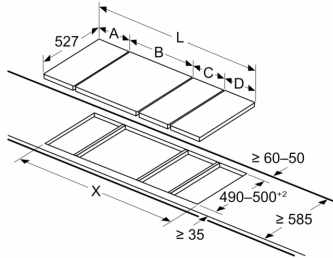

Mjere u mm
Slika s mogućnostima kombinacija za stolić Domino s pripadajućim uređajima i dimenzijama izreza

Ako se dva ili više elemenata postavljaju jedan pored drugog, potreban je jedan komplet za postavljanje ili više njih (1 kompleta za postavljanje za 2 elementa, 2 kompleta za postavljanje za 3 elementa itd.)

Dimenzije izreza (X) ovisno o kombinaciji (pogledajte tablicu kombinacija)

Mjere u mm
Mogućnost kombiniranja Domino-a s odgovarajućim mjerama uređaja i izreza

Tip širine:
Širina uređaja:

	A	B	C	D	L	X		
2x30	306	306	-	-	-	-	612	576
1x30, 1x40	306	396	-	-	-	-	702	666
1x30, 1x60	306	606	-	-	-	-	912	876
1x30, 1x70*	306	710	-	-	-	-	1016	980
1x30, 1x80	306	816	-	-	-	-	1122	1086
1x30, 1x90	306	916	-	-	-	-	1222	1186
2x40	396	396	-	-	-	-	792	756
1x40, 1x60	396	606	-	-	-	-	1002	966
1x40, 1x70*	396	710	-	-	-	-	1106	1070
1x40, 1x80	396	816	-	-	-	-	1212	1176
1x40, 1x90	396	916	-	-	-	-	1312	1276
3x30	306	306	306	-	-	-	918	882
2x30, 1x40	306	306	396	-	-	-	1008	972
2x30, 1x60	306	306	606	-	-	-	1218	1182
2x30, 1x70*	306	306	710	-	-	-	1322	1286
2x30, 1x80	306	306	816	-	-	-	1428	1392
2x30, 1x90	306	306	916	-	-	-	1528	1492
1x30, 2x40	306	396	396	-	-	-	1098	1062
1x30, 1x40, 1x60	306	396	606	-	-	-	1308	1272
1x30, 1x40, 1x70*	306	396	710	-	-	-	1412	1376
1x30, 1x40, 1x80	306	396	816	-	-	-	1518	1482
1x30, 1x40, 1x90	306	396	916	-	-	-	1618	1582
2x40, 1x60	396	396	606	-	-	-	1398	1362
4x30	306	306	306	306	-	-	1224	1188
3x30, 1x40	306	306	306	396	-	-	1314	1278
1x30, 1x75	306	750	-	-	-	-	1056	1020
1x40, 1x75	396	750	-	-	-	-	1146	1110
2x30, 1x75	306	306	750	-	-	-	1362	1326
1x30, 1x40, 1x75	306	396	750	-	-	-	1452	1416

* Nije moguće s indukcijskom pločom za kuhanje od 70 cm

Mjere u mm
Komplet za sklapanje (HEZ394301) za Domino