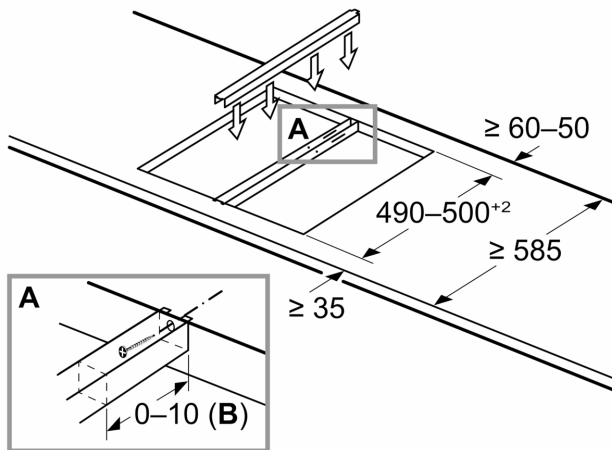

Mjere u mm
Slika s mogućnostima kombinacija za stolić Domino s pripadajućim uređajima i dimenzijama izreza

Ako se dva ili više elemenata postavljaju jedan pored drugog, potreban je jedan komplet za postavljanje ili više njih (1 kompleta za postavljanje za 2 elementa, 2 kompleta za postavljanje za 3 elementa itd.)

Dimenzije izreza (X) ovisno o kombinaciji (pogledajte tablicu kombinacija)

Mjere u mm
Mogućnost kombiniranja Domino-a s odgovarajućim mjerama uređaja i izreza

Tip širine:
Širina uređaja:

	A	B	C	D	L	X		
2x30	306	306	-	-	-	-	612	576
1x30, 1x40	306	396	-	-	-	-	702	666
1x30, 1x60	306	606	-	-	-	-	912	876
1x30, 1x70*	306	710	-	-	-	-	1016	980
1x30, 1x80	306	816	-	-	-	-	1122	1086
1x30, 1x90	306	916	-	-	-	-	1222	1186
2x40	396	396	-	-	-	-	792	756
1x40, 1x60	396	606	-	-	-	-	1002	966
1x40, 1x70*	396	710	-	-	-	-	1106	1070
1x40, 1x80	396	816	-	-	-	-	1212	1176
1x40, 1x90	396	916	-	-	-	-	1312	1276
3x30	306	306	306	-	-	-	918	882
2x30, 1x40	306	306	396	-	-	-	1008	972
2x30, 1x60	306	306	606	-	-	-	1218	1182
2x30, 1x70*	306	306	710	-	-	-	1322	1286
2x30, 1x80	306	306	816	-	-	-	1428	1392
2x30, 1x90	306	306	916	-	-	-	1528	1492
1x30, 2x40	306	396	396	-	-	-	1098	1062
1x30, 1x40, 1x60	306	396	606	-	-	-	1308	1272
1x30, 1x40, 1x70*	306	396	710	-	-	-	1412	1376
1x30, 1x40, 1x80	306	396	816	-	-	-	1518	1482
1x30, 1x40, 1x90	306	396	916	-	-	-	1618	1582
2x40, 1x60	396	396	606	-	-	-	1398	1362
4x30	306	306	306	306	-	-	1224	1188
3x30, 1x40	306	306	306	396	-	-	1314	1278
1x30, 1x75	306	750	-	-	-	-	1056	1020
1x40, 1x75	396	750	-	-	-	-	1146	1110
2x30, 1x75	306	306	750	-	-	-	1362	1326
1x30, 1x40, 1x75	306	396	750	-	-	-	1452	1416

* Nije moguće s indukcijskom pločom za kuhanje od 70 cm

Mjere u mm
Komplet za sklapanje (HEZ394301) za Domino

B: Ovisno od dubini reza

- * Najmanje odstojanje od izreska ploče za kuhanje do zida
- ** Pozicija priključka za plin u izresku
- *** S podgrađenom pećnicom po potrebi više; vidi zahtjeve za dimenzije pećnice

mjere u mm