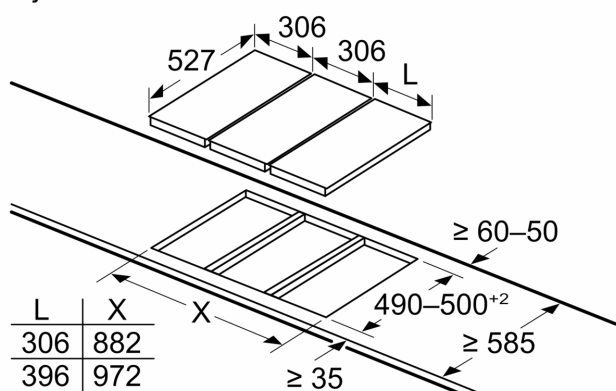

Serija 6, Domino plinska ploča za kuhanje, 30 cm, Staklokeramika PSB3A6B20

Mjere u mm

Prilikom postavljanja dviju jedinica Domino pored ploče potrebna su dva kompleta za sastavljanje (HEZ394301)

Mjere u mm

Prilikom postavljanja dviju jedinica Domino pored ploče potrebna su dva kompleta za sastavljanje (HEZ394301)

Mjere u mm

Ako se dva ili više elemenata postavljaju jedan pored drugog, potreban je jedan komplet za postavljanje ili više njih (1 komplet za postavljanje za 2 elementa, 2 kompleta za postavljanje za 3 elementa itd.)

Dimenzije izreza (X) ovisno o kombinaciji (pogledajte tablicu kombinacija)

Mjere u mm
Mogućnost kombiniranja Domino-a s odgovarajućim mjerama uređaja i izreza

Tip širine:
Širina uređaja:

	A	B	C	D	L	X		
2x30	306	306	-	-	-	-	612	576
1x30, 1x40	306	396	-	-	-	-	702	666
1x30, 1x60	306	606	-	-	-	-	912	876
1x30, 1x70*	306	710	-	-	-	-	1016	980
1x30, 1x80	306	816	-	-	-	-	1122	1086
1x30, 1x90	306	916	-	-	-	-	1222	1186
2x40	396	396	-	-	-	-	792	756
1x40, 1x60	396	606	-	-	-	-	1002	966
1x40, 1x70*	396	710	-	-	-	-	1106	1070
1x40, 1x80	396	816	-	-	-	-	1212	1176
1x40, 1x90	396	916	-	-	-	-	1312	1276
3x30	306	306	306	-	-	-	918	882
2x30, 1x40	306	306	396	-	-	-	1008	972
2x30, 1x60	306	306	606	-	-	-	1218	1182
2x30, 1x70*	306	306	710	-	-	-	1322	1286
2x30, 1x80	306	306	816	-	-	-	1428	1392
2x30, 1x90	306	306	916	-	-	-	1528	1492
1x30, 2x40	306	396	396	-	-	-	1098	1062
1x30, 1x40, 1x60	306	396	606	-	-	-	1308	1272
1x30, 1x40, 1x70*	306	396	710	-	-	-	1412	1376
1x30, 1x40, 1x80	306	396	816	-	-	-	1518	1482
1x30, 1x40, 1x90	306	396	916	-	-	-	1618	1582
2x40, 1x60	396	396	606	-	-	-	1398	1362
4x30	306	306	306	306	-	-	1224	1188
3x30, 1x40	306	306	306	396	-	-	1314	1278
1x30, 1x75	306	750	-	-	-	-	1056	1020
1x40, 1x75	396	750	-	-	-	-	1146	1110
2x30, 1x75	306	306	750	-	-	-	1362	1326
1x30, 1x40, 1x75	306	396	750	-	-	-	1452	1416