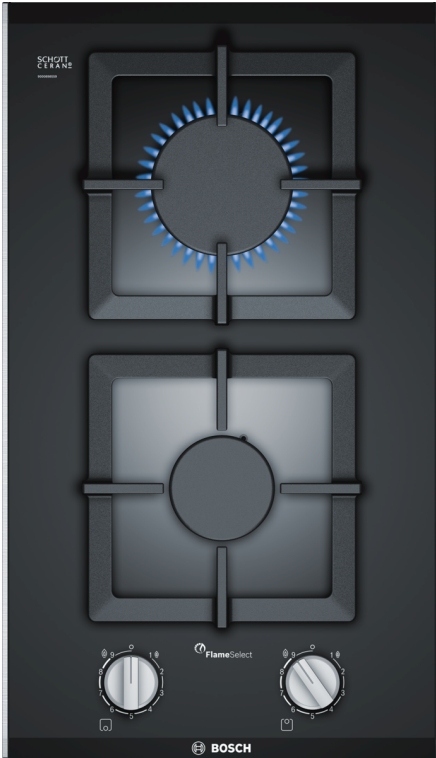

Serija 6, Domino plinska ploča za kuhanje, 30 cm, Staklokeramika PSB3A6B20

Posebni dodatni pribor

HEZ298105 :
 HEZ298114 Križić za manju posudu
 HEZ394301 Spojna letvica

Plinska ploča za kuhanje od staklokeramike s funkcijom FlameSelect: za postizanje savršenih rezultata kuhanja zahvaljujući devet precizno definiranih razina snage.