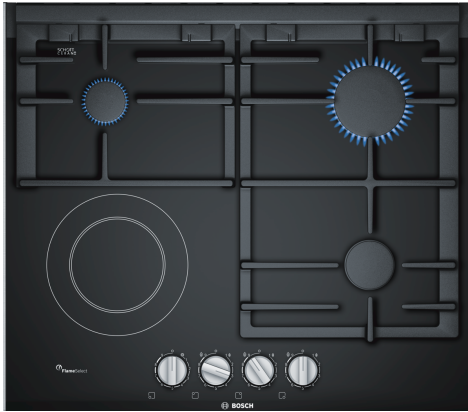

Serie 8, Kombinirana ploča za kuhanje (plin i struja), 60 cm, Staklokeramika, Crna PRY6A6B70

Posebni dodatni pribor

HEZ298105 :
HEZ298114 Križić za manju posudu

Plinska ploča za kuhanje od staklokeramike s funkcijom FlameSelect: za postizanje savršenih rezultata kuhanja zahvaljujući devet precizno definiranih razina snage.

- **FlameSelect:** precizno prilagodite snagu plinskog plamena koristeći devet definiranih razina.
- **Rešetke se mogu prati u perilici posuđa i čišćenje kuhinje sad je još jednostavnije.**
- **Rešetke za lonce od lijevanog željeza u jednom komadu: za čvrstoću i stabilnost posuđa za kuhanje.**
- **Spremni za biometan: vaša plinska ploča za kuhanje može raditi i na obnovljivi biometan.**
- **Ergonomski gumbi: za ergonomsko upravljanje.**

Tehnički podaci

Grupa proizvoda / linija proizvoda: mixed hob w integr controls
 Ugradbeni / samostojeći: Ugradbeni
 Utrošena energija: Električan/plinski miješano
 Ukupan broj polja koja se mogu istovremeno upotrebljavati: 3
 Tip uređaja za podešavanje upravljačkih postavki: sword knobs
 Potrebna veličina niše za ugradnju (VxŠxD): .45 x 560-562 x 490-502 mm
 Širina: 606 mm
 Dimenzije proizvoda:47 x 606 x 527 mm
 Dimenzije zapakiranog proizvoda (Vx ŠxD): 165 x 677 x 579 mm
 Neto težina: 10.8 kg
 Bruto težina:12.0 kg
 Indikator preostale topline: bez
 Položaj komandne ploče: Sprijeda
 Glavni materijal površine: Staklokeramika
 Boja površine:Crna, Alu, brushed
 Boja okvira:Crna
 Dužina kabela za napajanje:100.0 cm
 EAN kod:4242005073504
 Nazivni podaci plinskog priključka: 5800 W
 Struja: 10 A
 Napon: 220-240 V
 Frekvencija: 50; 60 Hz

**Serie 8, Kombinirana ploča za
kuhanje (plin i struja), 60 cm,
Staklokeramika, Crna
PRY6A6B70**

Mjere u mm

A: Min. udaljenost od otvora za ploču za kuhanje do zida

B: Položaj priključka za plin u izrezu