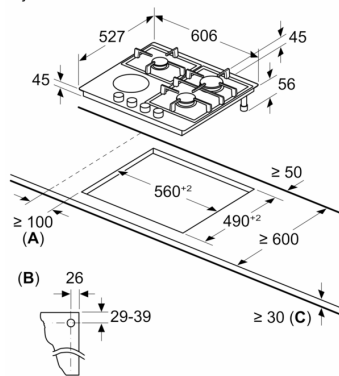

Tehnički podaci

Grupa proizvoda / linija proizvoda: mixed hob w integr controls
 Ugradbeni / samostojeći: Ugradbeni
 Utrošena energija: Električan/plinski miješano
 Ukupan broj polja koja se mogu istovremeno upotrebljavati: 3
 Tip uređaja za podešavanje upravljačkih postavki: sword knobs
 Potrebna veličina niše za ugradnju (VxŠxD): .45 x 560-562 x 490-502 mm
 Širina: 606 mm
 Dimenzije proizvoda:47 x 606 x 527 mm
 Dimenzije zapakiranog proizvoda (Vx ŠxD): 165 x 677 x 579 mm
 Neto težina: 10.8 kg
 Bruto težina:12.0 kg
 Indikator preostale topline: bez
 Položaj komandne ploče: Sprijeda
 Glavni materijal površine: Staklokeramika
 Boja površine:Crna, Alu, brushed
 Boja okvira:Crna
 Dužina kabela za napajanje:100.0 cm
 EAN kod:4242005073504
 Nazivni podaci plinskog priključka: 5800 W
 Struja: 10 A
 Napon: 220-240 V
 Frekvencija: 50; 60 Hz

**Serie 8, Kombinirana ploča za
kuhanje (plin i struja), 60 cm,
Staklokeramika, Crna
PRY6A6B70**

Mjere u mm

A: Min. udaljenost od otvora za ploču za kuhanje do zida

B: Položaj priključka za plin u izrezu