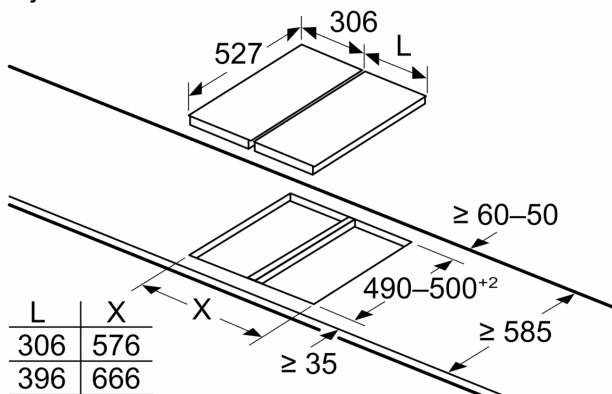

Tehnički podaci

Grupa proizvoda / linija proizvoda: ...Vario/Domino gas hob w control	
Grupa proizvoda / linija proizvoda: ...Vario/Domino gas hob w control	
Ugradbeni / samostojeći:	Ugradbeni
Ugradbeni / samostojeći:	Ugradbeni
Utrošena energija:	Plinski
Utrošena energija:	Plinski
Ukupan broj polja koja se mogu istovremeno upotrebljavati:	2
Ukupan broj polja koja se mogu istovremeno upotrebljavati:	2
Potrebna veličina niše za ugradnju (VxŠxD): ..45 x 270 x 490-500 mm	
Potrebna veličina niše za ugradnju (VxŠxD): ..45 x 270 x 490-500 mm	
Širina:	306 mm
Širina:	306 mm
Dimenzije proizvoda:	47 x 306 x 527 mm
Dimenzije proizvoda:	47 x 306 x 527 mm
Dimenzije zapakiranog proizvoda (Vx ŠxD):	185 x 385 x 578 mm
Dimenzije zapakiranog proizvoda (Vx ŠxD):	185 x 385 x 578 mm
Neto težina:	7.1 kg
Neto težina:	7.1 kg
Bruto težina:	8.0 kg
Bruto težina:	8.0 kg
Indikator preostale topline:	Odvojeno
Indikator preostale topline:	Odvojeno
Položaj komandne ploče:	Sprijeđa
Položaj komandne ploče:	Sprijeđa
Glavni materijal površine:	Staklokeramika
Glavni materijal površine:	Staklokeramika
Boja površine:	Crna, Alu, brushed
Boja površine:	Crna, Alu, brushed
Boja okvira:	Crna
Boja okvira:	Crna
Dužina kabela za napajanje:	100.0 cm
Dužina kabela za napajanje:	100.0 cm
EAN kod:	4242002811062
EAN kod:	4242002811062
Nazivni podaci plinskog priključka:	4700 W
Nazivni podaci plinskog priključka:	4700 W
Struja:	3 A
Struja:	3 A
Napon:	220-240 V
Napon:	220-240 V
Frekvencija:	60; 50 Hz
Frekvencija:	60; 50 Hz

Posebni dodatni pribor

- HEZ394301 Spojna letvica
 HEZ298105 :
 HEZ298114 Križić za manju posudu

Serie 8, Domino plinska ploča za kuhanje, 30 cm, Staklokeramika, Crna PRB3A6D70

Mjere u mm

Ako se dva ili više elemenata postavljaju jedan pored drugog, potreban je jedan komplet za postavljanje ili više njih (1 komplet za postavljanje za 2 elementa, 2 kompleta za postavljanje za 3 elementa itd.)