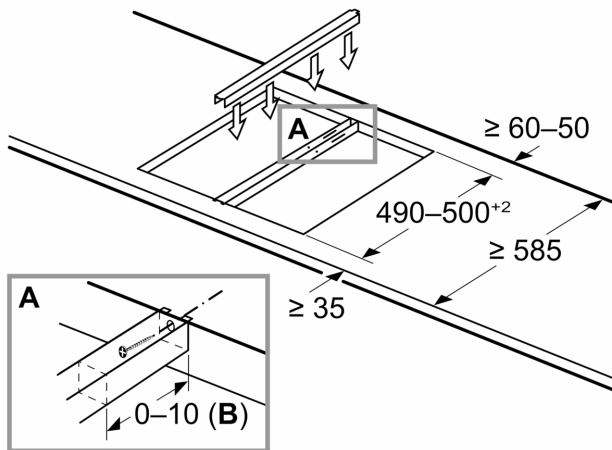

Mjere u mm
Slika s mogućnostima kombinacija za stolić Domino s pripadajućim uređajima i dimenzijama izreza

Ako se dva ili više elemenata postavljaju jedan pored drugog, potreban je jedan komplet za postavljanje ili više njih (1 kompleta za postavljanje za 2 elementa, 2 kompleta za postavljanje za 3 elementa itd.)

Dimenzije izreza (X) ovisno o kombinaciji (pogledajte tablicu kombinacija)

Mjere u mm
Mogućnost kombiniranja Domino-a s odgovarajućim mjerama uređaja i izreza

Tip širine:
Širina uređaja:

	A	B	C	D	L	X		
2x30	306	306	-	-	-	-	612	576
1x30, 1x40	306	396	-	-	-	-	702	666
1x30, 1x60	306	606	-	-	-	-	912	876
1x30, 1x70*	306	710	-	-	-	-	1016	980
1x30, 1x80	306	816	-	-	-	-	1122	1086
1x30, 1x90	306	916	-	-	-	-	1222	1186
2x40	396	396	-	-	-	-	792	756
1x40, 1x60	396	606	-	-	-	-	1002	966
1x40, 1x70*	396	710	-	-	-	-	1106	1070
1x40, 1x80	396	816	-	-	-	-	1212	1176
1x40, 1x90	396	916	-	-	-	-	1312	1276
3x30	306	306	306	-	-	-	918	882
2x30, 1x40	306	306	396	-	-	-	1008	972
2x30, 1x60	306	306	606	-	-	-	1218	1182
2x30, 1x70*	306	306	710	-	-	-	1322	1286
2x30, 1x80	306	306	816	-	-	-	1428	1392
2x30, 1x90	306	306	916	-	-	-	1528	1492
1x30, 2x40	306	396	396	-	-	-	1098	1062
1x30, 1x40, 1x60	306	396	606	-	-	-	1308	1272
1x30, 1x40, 1x70*	306	396	710	-	-	-	1412	1376
1x30, 1x40, 1x80	306	396	816	-	-	-	1518	1482
1x30, 1x40, 1x90	306	396	916	-	-	-	1618	1582
2x40, 1x60	396	396	606	-	-	-	1398	1362
4x30	306	306	306	306	-	-	1224	1188
3x30, 1x40	306	306	306	396	-	-	1314	1278
1x30, 1x75	306	750	-	-	-	-	1056	1020
1x40, 1x75	396	750	-	-	-	-	1146	1110
2x30, 1x75	306	306	750	-	-	-	1362	1326
1x30, 1x40, 1x75	306	396	750	-	-	-	1452	1416

* Nije moguće s indukcijskom pločom za kuhanje od 70 cm

Mjere u mm
Komplet za sklapanje (HEZ394301) za Domino

B: Ovisno od dubini reza

* Najmanje odstojanje od izreska ploče za kuhanje do zida

** Pozicija priključka za plin u izresku

*** S podgrađenom pećnicom po potrebi više; vidi zahtjeve za dimenzije pećnice

mjere u mm