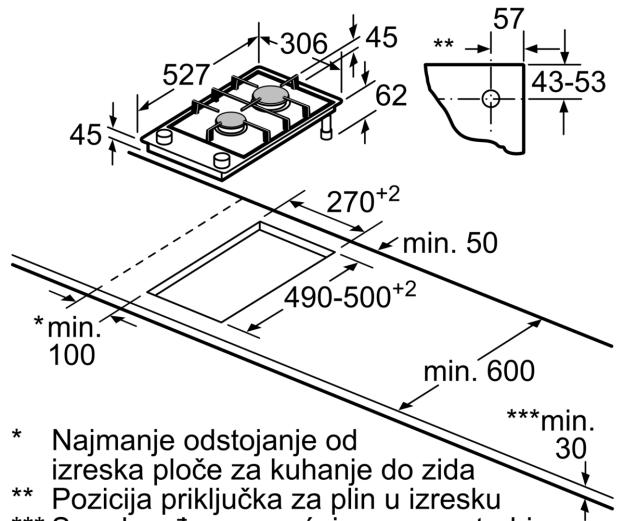

Mjere u mm
Slika s mogućnostima kombinacija za stolić Domino s pripadajućim uređajima i dimenzijama izreza

Ako se dva ili više elemenata postavljaju jedan pored drugog, potreban je jedan komplet za postavljanje ili više njih (1 kompleta za postavljanje za 2 elementa, 2 kompleta za postavljanje za 3 elementa itd.)

Dimenzije izreza (X) ovisno o kombinaciji (pogledajte tablicu kombinacija)

Mjere u mm
Mogućnost kombiniranja Domino-a s odgovarajućim mjerama uređaja i izreza

Tip širine:
Širina uređaja:

	A	B	C	D	L	X		
2x30	306	306	-	-	-	-	612	576
1x30, 1x40	306	396	-	-	-	-	702	666
1x30, 1x60	306	606	-	-	-	-	912	876
1x30, 1x70*	306	710	-	-	-	-	1016	980
1x30, 1x80	306	816	-	-	-	-	1122	1086
1x30, 1x90	306	916	-	-	-	-	1222	1186
2x40	396	396	-	-	-	-	792	756
1x40, 1x60	396	606	-	-	-	-	1002	966
1x40, 1x70*	396	710	-	-	-	-	1106	1070
1x40, 1x80	396	816	-	-	-	-	1212	1176
1x40, 1x90	396	916	-	-	-	-	1312	1276
3x30	306	306	306	-	-	-	918	882
2x30, 1x40	306	306	396	-	-	-	1008	972
2x30, 1x60	306	306	606	-	-	-	1218	1182
2x30, 1x70*	306	306	710	-	-	-	1322	1286
2x30, 1x80	306	306	816	-	-	-	1428	1392
2x30, 1x90	306	306	916	-	-	-	1528	1492
1x30, 2x40	306	396	396	-	-	-	1098	1062
1x30, 1x40, 1x60	306	396	606	-	-	-	1308	1272
1x30, 1x40, 1x70*	306	396	710	-	-	-	1412	1376
1x30, 1x40, 1x80	306	396	816	-	-	-	1518	1482
1x30, 1x40, 1x90	306	396	916	-	-	-	1618	1582
2x40, 1x60	396	396	606	-	-	-	1398	1362
4x30	306	306	306	306	-	-	1224	1188
3x30, 1x40	306	306	306	396	-	-	1314	1278
1x30, 1x75	306	750	-	-	-	-	1056	1020
1x40, 1x75	396	750	-	-	-	-	1146	1110
2x30, 1x75	306	306	750	-	-	-	1362	1326
1x30, 1x40, 1x75	306	396	750	-	-	-	1452	1416

* Nije moguće s indukcijskom pločom za kuhanje od 70 cm

Mjere u mm
Komplet za sklapanje (HEZ394301) za Domino

B: Ovisno od dubini reza

* Najmanje odstojanje od izreska ploče za kuhanje do zida

** Pozicija priključka za plin u izresku

*** S podgrađenom pećnicom po potrebi više; vidi zahtjeve za dimenzije pećnice

mjere u mm