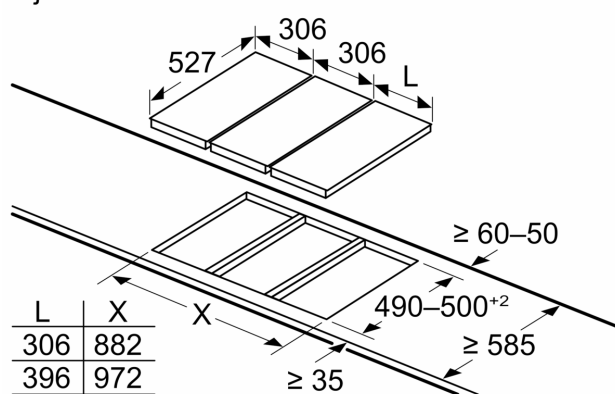

Ako se dva ili više elemenata postavljaju jedan pored drugog, potreban je jedan komplet za postavljanje ili više njih (1 komplet za postavljanje za 2 elementa, 2 kompleta za postavljanje za 3 elementa itd.)