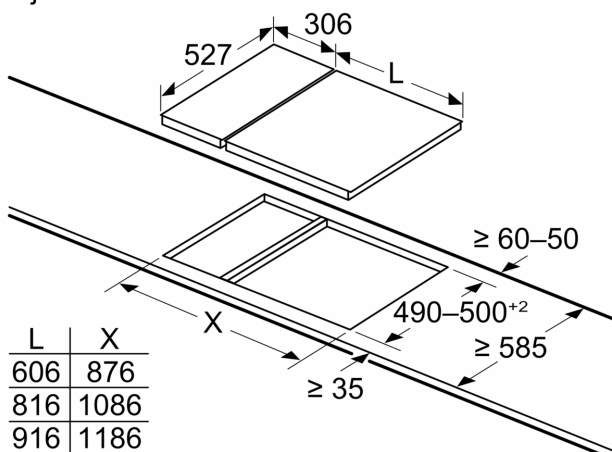

Prilikom postavljanja dviju jedinica Domino pored ploče potrebna su dva kompleta za sastavljanje (HEZ394301)

Mjere u mm