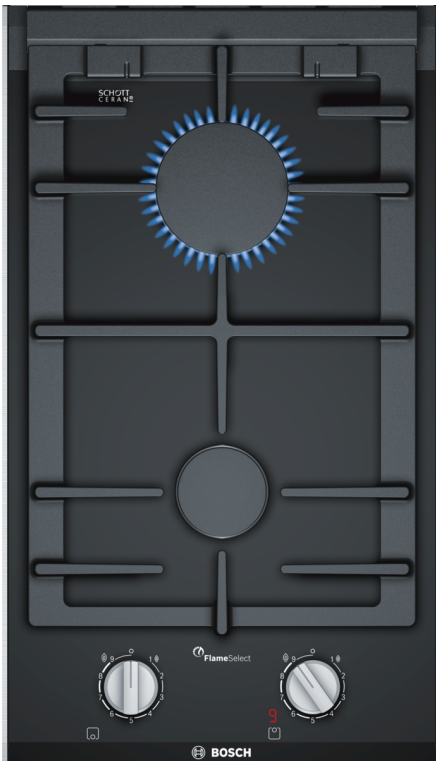

Serie 8, Domino plinska ploča za kuhanje, 30 cm, Staklokeramika, Crna PRB3A6D70

Domino plinska ploča za kuhanje s funkcijom FlameSelect za postizanje savršenih rezultata kuhanja zahvaljujući devet precizno definiranih razina snage.

Tehnički podaci

Grupa proizvoda / linija proizvoda: ...Vario/Domino gas hob w control	
Grupa proizvoda / linija proizvoda: ...Vario/Domino gas hob w control	
Ugradbeni / samostojeći:	Ugradbeni
Ugradbeni / samostojeći:	Ugradbeni
Utrošena energija:	Plinski
Utrošena energija:	Plinski
Ukupan broj polja koja se mogu istovremeno upotrebljavati:	2
Ukupan broj polja koja se mogu istovremeno upotrebljavati:	2
Potrebna veličina niše za ugradnju (VxŠxD): ..45 x 270 x 490-500 mm	
Potrebna veličina niše za ugradnju (VxŠxD): ..45 x 270 x 490-500 mm	
Širina:	306 mm
Širina:	306 mm
Dimenzije proizvoda:	47 x 306 x 527 mm
Dimenzije proizvoda:	47 x 306 x 527 mm
Dimenzije zapakiranog proizvoda (Vx ŠxD):	185 x 385 x 578 mm
Dimenzije zapakiranog proizvoda (Vx ŠxD):	185 x 385 x 578 mm
Neto težina:	7.1 kg
Neto težina:	7.1 kg
Bruto težina:	8.0 kg
Bruto težina:	8.0 kg
Indikator preostale topline:	Odvojeno
Indikator preostale topline:	Odvojeno
Položaj komandne ploče:	Sprijeđa
Položaj komandne ploče:	Sprijeđa
Glavni materijal površine:	Staklokeramika
Glavni materijal površine:	Staklokeramika
Boja površine:	Crna, Alu, brushed
Boja površine:	Crna, Alu, brushed
Boja okvira:	Crna
Boja okvira:	Crna
Dužina kabela za napajanje:	100.0 cm
Dužina kabela za napajanje:	100.0 cm
EAN kod:	4242002811062
EAN kod:	4242002811062
Nazivni podaci plinskog priključka:	4700 W
Nazivni podaci plinskog priključka:	4700 W
Struja:	3 A
Struja:	3 A
Napon:	220-240 V
Napon:	220-240 V
Frekvencija:	60; 50 Hz
Frekvencija:	60; 50 Hz