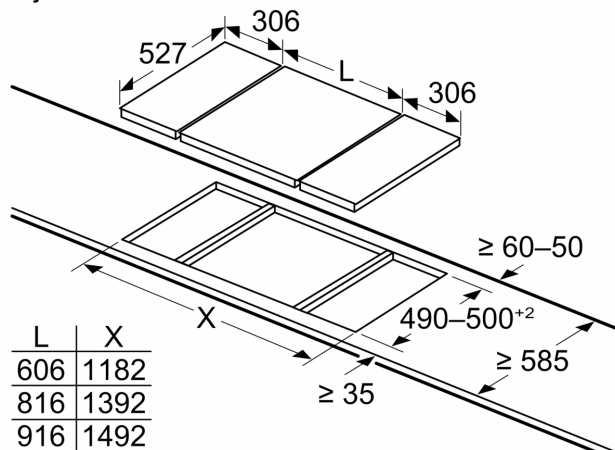

Prilikom postavljanja dviju jedinica Domino pored ploče potrebna su dva kompleta za sastavljanje (HEZ394301)

Mjere u mm