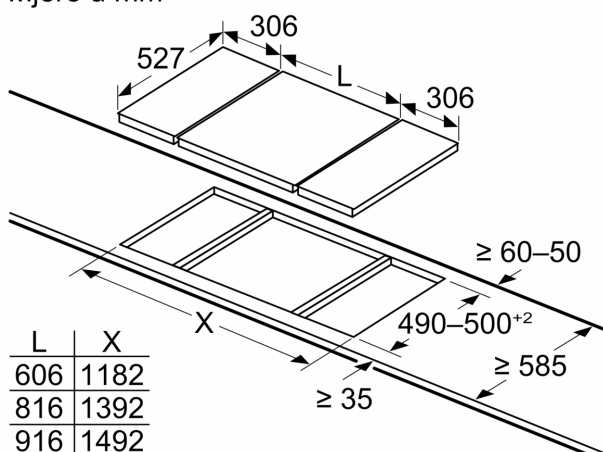

Prilikom postavljanja dviju jedinica Domino pored ploče potrebna su dva kompleta za sastavljanje (HEZ394301)

Mjere u mm