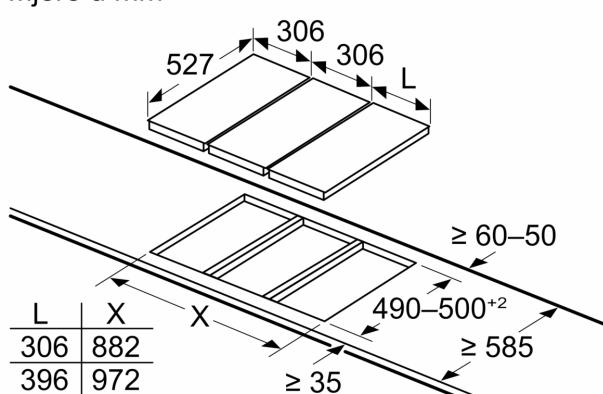

Ako se dva ili više elemenata postavljaju jedan pored drugog, potreban je jedan komplet za postavljanje ili više njih (1 komplet za postavljanje za 2 elementa, 2 kompleta za postavljanje za 3 elementa itd.)