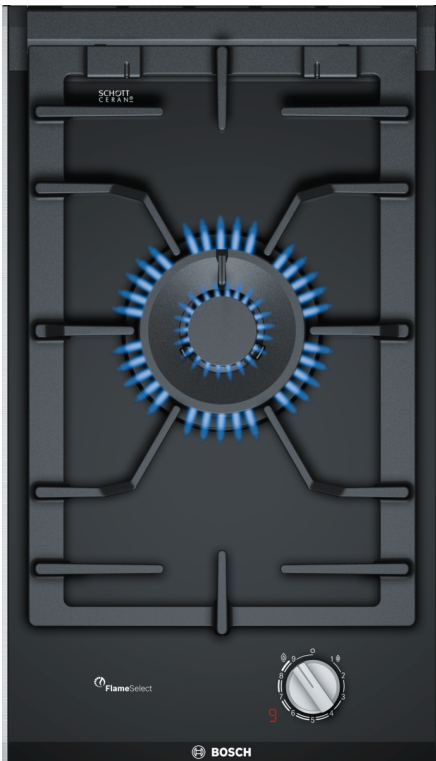

**Serie 8, Domino plinska ploča za kuhanje, 30 cm, Staklokeramika, Crna  
PRA3A6D70**

**Domino plinska ploča za kuhanje s funkcijom FlameSelect za postizanje savršenih rezultata kuhanja zahvaljujući devet precizno definiranih razina snage.**

- **FlameSelect:** precizno prilagodite snagu plinskog plamena koristeći devet definiranih razina.
- **Dvostruki plamenik za wok:** plamenik za kuhanje na izuzetno visokim i izuzetno niskim temperaturama.
- **Dvostruki električni plamenik s dvije mogućnosti grijanja, brzo zakipljuje vodu ili održava precizno vrenje.**
- **Rešetke se mogu prati u perilici posuđa i čišćenje kuhinje sad je još jednostavnije.**
- **Rešetke za lonce od lijevanog željeza u jednom komadu: za čvrstoću i stabilnost posuđa za kuhanje.**