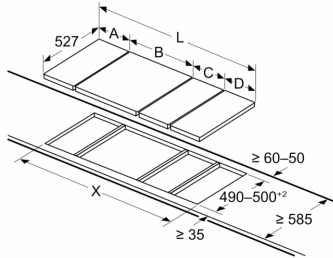

Mjere u mm

Prilikom postavljanja dviju jedinica Domino pored ploče potrebna su dva kompleta za sastavljanje (HEZ394301)

Mjere u mm

Prilikom postavljanja dviju jedinica Domino pored ploče potrebna su dva kompleta za sastavljanje (HEZ394301)

Mjere u mm  
Slika s mogućnostima kombinacija za stolić Domino s pripadajućim uređajima i dimenzijama izreza

Ako se dva ili više elemenata postavljaju jedan pored drugog, potreban je jedan komplet za postavljanje ili više njih (1 kompleta za postavljanje za 2 elementa, 2 kompleta za postavljanje za 3 elementa itd.)

Dimenzije izreza (X) ovisno o kombinaciji (pogledajte tablicu kombinacija)

Mjere u mm  
Mogućnost kombiniranja Domino-a s odgovarajućim mjerama uređaja i izreza

Tip širine:  
Širina uređaja:

	A	B	C	D	L	X		
2x30	306	306	-	-	-	-	612	576
1x30, 1x40	306	396	-	-	-	-	702	666
1x30, 1x60	306	606	-	-	-	-	912	876
1x30, 1x70*	306	710	-	-	-	-	1016	980
1x30, 1x80	306	816	-	-	-	-	1122	1086
1x30, 1x90	306	916	-	-	-	-	1222	1186
2x40	396	396	-	-	-	-	792	756
1x40, 1x60	396	606	-	-	-	-	1002	966
1x40, 1x70*	396	710	-	-	-	-	1106	1070
1x40, 1x80	396	816	-	-	-	-	1212	1176
1x40, 1x90	396	916	-	-	-	-	1312	1276
3x30	306	306	306	-	-	-	918	882
2x30, 1x40	306	306	396	-	-	-	1008	972
2x30, 1x60	306	306	606	-	-	-	1218	1182
2x30, 1x70*	306	306	710	-	-	-	1322	1286
2x30, 1x80	306	306	816	-	-	-	1428	1392
2x30, 1x90	306	306	916	-	-	-	1528	1492
1x30, 2x40	306	396	396	-	-	-	1098	1062
1x30, 1x40, 1x60	306	396	606	-	-	-	1308	1272
1x30, 1x40, 1x70*	306	396	710	-	-	-	1412	1376
1x30, 1x40, 1x80	306	396	816	-	-	-	1518	1482
1x30, 1x40, 1x90	306	396	916	-	-	-	1618	1582
2x40, 1x60	396	396	606	-	-	-	1398	1362
4x30	306	306	306	306	-	-	1224	1188
3x30, 1x40	306	306	306	396	-	-	1314	1278
1x30, 1x75	306	750	-	-	-	-	1056	1020
1x40, 1x75	396	750	-	-	-	-	1146	1110
2x30, 1x75	306	306	750	-	-	-	1362	1326
1x30, 1x40, 1x75	306	396	750	-	-	-	1452	1416