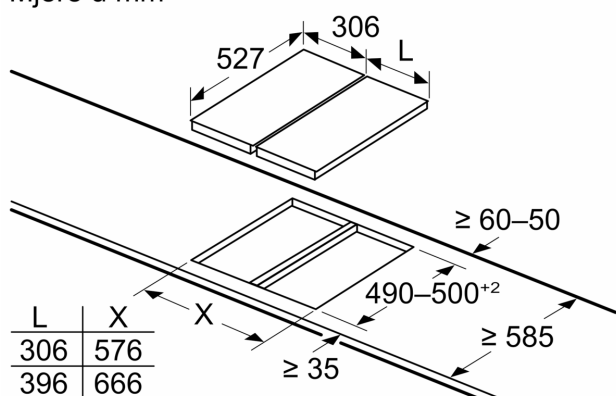

**Tehnički podaci**

Grupa proizvoda / linija proizvoda: ...Vario/Domino gas hob w control	
Grupa proizvoda / linija proizvoda: ...Vario/Domino gas hob w control	
Ugradbeni / samostojeći: .....	Ugradbeni
Ugradbeni / samostojeći: .....	Ugradbeni
Utrošena energija: .....	Plinski
Utrošena energija: .....	Plinski
Ukupan broj polja koja se mogu istovremeno upotrebljavati: .....	1
Ukupan broj polja koja se mogu istovremeno upotrebljavati: .....	1
Potrebna veličina niše za ugradnju (VXŠXD): ..45 x 270 x 490-500 mm	
Potrebna veličina niše za ugradnju (VXŠXD): ..45 x 270 x 490-500 mm	
Širina: .....	306 mm
Širina: .....	306 mm
Dimenzije proizvoda: .....	59 x 306 x 527 mm
Dimenzije proizvoda: .....	59 x 306 x 527 mm
Dimenzije zapakiranog proizvoda (Vx ŠxD): .....	185 x 385 x 578 mm
Dimenzije zapakiranog proizvoda (Vx ŠxD): .....	185 x 385 x 578 mm
Neto težina: .....	8.9 kg
Neto težina: .....	8.9 kg
Bruto težina: .....	9.8 kg
Bruto težina: .....	9.8 kg
Indikator preostale topline: .....	Odvojeno
Indikator preostale topline: .....	Odvojeno
Položaj komandne ploče: .....	Sprijeda
Položaj komandne ploče: .....	Sprijeda
Glavni materijal površine: .....	Staklokeramika
Glavni materijal površine: .....	Staklokeramika
Boja površine: .....	Crna, Alu, brushed
Boja površine: .....	Crna, Alu, brushed
Boja okvira: .....	Crna
Boja okvira: .....	Crna
Dužina kabela za napajanje: .....	100.0 cm
Dužina kabela za napajanje: .....	100.0 cm
EAN kod: .....	4242002811048
EAN kod: .....	4242002811048
Nazivni podaci plinskog priključka: .....	6000 W
Nazivni podaci plinskog priključka: .....	6000 W
Struja: .....	3 A
Struja: .....	3 A
Napon: .....	220-240 V
Napon: .....	220-240 V
Frekvencija: .....	60; 50 Hz
Frekvencija: .....	60; 50 Hz
Uključeni dodatni pribor: .....	1 x Nastavak za wok

**Dodatni pribor**

1 x Nastavak za wok

**Posebni dodatni pribor**

HEZ298105 :

HEZ298113 :

HEZ394301 Spojna letvica

**Serie 8, Domino plinska ploča za kuhanje, 30 cm, Staklokeramika, Crna PRA3A6D70**

Mjere u mm