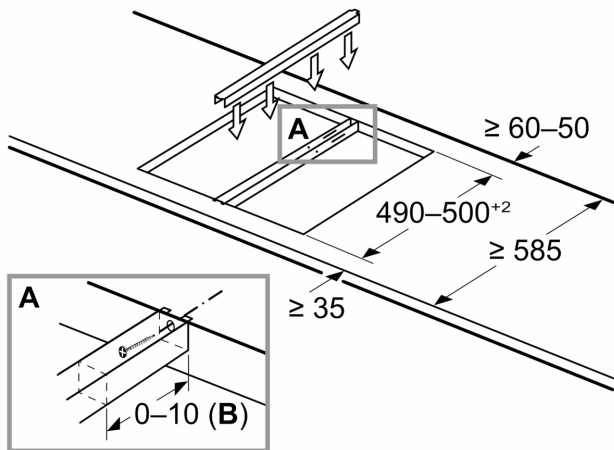

Mjere u mm  
Slika s mogućnostima kombinacija za stolić Domino s pripadajućim uređajima i dimenzijama izreza

Ako se dva ili više elemenata postavljaju jedan pored drugog, potreban je jedan komplet za postavljanje ili više njih (1 kompleta za postavljanje za 2 elementa, 2 kompleta za postavljanje za 3 elementa itd.)

Dimenzije izreza (X) ovisno o kombinaciji (pogledajte tablicu kombinacija)

Mjere u mm  
Mogućnost kombiniranja Domino-a s odgovarajućim mjerama uređaja i izreza

Tip širine:  
Širina uređaja:

	A	B	C	D	L	X		
2x30	306	306	-	-	-	-	612	576
1x30, 1x40	306	396	-	-	-	-	702	666
1x30, 1x60	306	606	-	-	-	-	912	876
1x30, 1x70*	306	710	-	-	-	-	1016	980
1x30, 1x80	306	816	-	-	-	-	1122	1086
1x30, 1x90	306	916	-	-	-	-	1222	1186
2x40	396	396	-	-	-	-	792	756
1x40, 1x60	396	606	-	-	-	-	1002	966
1x40, 1x70*	396	710	-	-	-	-	1106	1070
1x40, 1x80	396	816	-	-	-	-	1212	1176
1x40, 1x90	396	916	-	-	-	-	1312	1276
3x30	306	306	306	-	-	-	918	882
2x30, 1x40	306	306	396	-	-	-	1008	972
2x30, 1x60	306	306	606	-	-	-	1218	1182
2x30, 1x70*	306	306	710	-	-	-	1322	1286
2x30, 1x80	306	306	816	-	-	-	1428	1392
2x30, 1x90	306	306	916	-	-	-	1528	1492
1x30, 2x40	306	396	396	-	-	-	1098	1062
1x30, 1x40, 1x60	306	396	606	-	-	-	1308	1272
1x30, 1x40, 1x70*	306	396	710	-	-	-	1412	1376
1x30, 1x40, 1x80	306	396	816	-	-	-	1518	1482
1x30, 1x40, 1x90	306	396	916	-	-	-	1618	1582
2x40, 1x60	396	396	606	-	-	-	1398	1362
4x30	306	306	306	306	-	-	1224	1188
3x30, 1x40	306	306	306	396	-	-	1314	1278
1x30, 1x75	306	750	-	-	-	-	1056	1020
1x40, 1x75	396	750	-	-	-	-	1146	1110
2x30, 1x75	306	306	750	-	-	-	1362	1326
1x30, 1x40, 1x75	306	396	750	-	-	-	1452	1416

\* Nije moguće s indukcijskom pločom za kuhanje od 70 cm

Mjere u mm  
Komplet za sklapanje (HEZ394301) za Domino

**B:** Ovisno od dubini reza

- \* Najmanje odstojanje od izreska ploče za kuhanje do zida
- \*\* Pozicija priključka za plin u izresku
- \*\*\* S podgrađenom pećnicom po potrebi više; vidi zahtjeve za dimenzije pećnice

mjere u mm