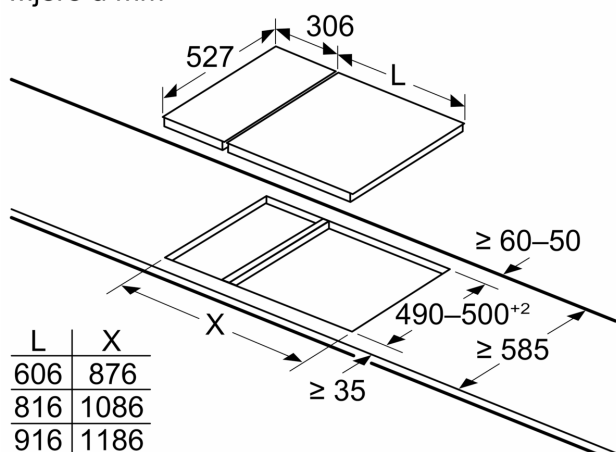

Prilikom postavljanja dviju jedinica Domino pored ploče potrebna su dva kompleta za sastavljanje (HEZ394301)

Mjere u mm