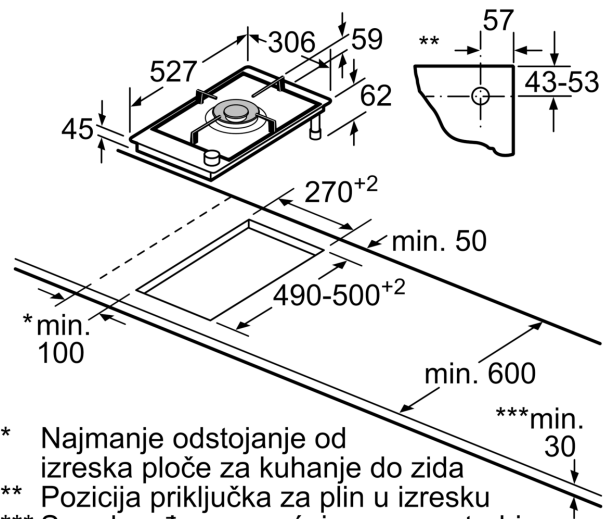

Mjere u mm  
Slika s mogućnostima kombinacija za stolić Domino s pripadajućim uređajima i dimenzijama izreza

Ako se dva ili više elemenata postavljaju jedan pored drugog, potreban je jedan komplet za postavljanje ili više njih (1 kompleta za postavljanje za 2 elementa, 2 kompleta za postavljanje za 3 elementa itd.)

Dimenzije izreza (X) ovisno o kombinaciji (pogledajte tablicu kombinacija)

Mjere u mm  
Mogućnost kombiniranja Domino-a s odgovarajućim mjerama uređaja i izreza

Tip širine:  
Širina uređaja:

	A	B	C	D	L	X		
2x30	306	306	-	-	-	-	612	576
1x30, 1x40	306	396	-	-	-	-	702	666
1x30, 1x60	306	606	-	-	-	-	912	876
1x30, 1x70*	306	710	-	-	-	-	1016	980
1x30, 1x80	306	816	-	-	-	-	1122	1086
1x30, 1x90	306	916	-	-	-	-	1222	1186
2x40	396	396	-	-	-	-	792	756
1x40, 1x60	396	606	-	-	-	-	1002	966
1x40, 1x70*	396	710	-	-	-	-	1106	1070
1x40, 1x80	396	816	-	-	-	-	1212	1176
1x40, 1x90	396	916	-	-	-	-	1312	1276
3x30	306	306	306	-	-	-	918	882
2x30, 1x40	306	306	396	-	-	-	1008	972
2x30, 1x60	306	306	606	-	-	-	1218	1182
2x30, 1x70*	306	306	710	-	-	-	1322	1286
2x30, 1x80	306	306	816	-	-	-	1428	1392
2x30, 1x90	306	306	916	-	-	-	1528	1492
1x30, 2x40	306	396	396	-	-	-	1098	1062
1x30, 1x40, 1x60	306	396	606	-	-	-	1308	1272
1x30, 1x40, 1x70*	306	396	710	-	-	-	1412	1376
1x30, 1x40, 1x80	306	396	816	-	-	-	1518	1482
1x30, 1x40, 1x90	306	396	916	-	-	-	1618	1582
2x40, 1x60	396	396	606	-	-	-	1398	1362
4x30	306	306	306	306	-	-	1224	1188
3x30, 1x40	306	306	306	396	-	-	1314	1278
1x30, 1x75	306	750	-	-	-	-	1056	1020
1x40, 1x75	396	750	-	-	-	-	1146	1110
2x30, 1x75	306	306	750	-	-	-	1362	1326
1x30, 1x40, 1x75	306	396	750	-	-	-	1452	1416

\* Nije moguće s indukcijskom pločom za kuhanje od 70 cm

Mjere u mm  
Komplet za sklapanje (HEZ394301) za Domino

**B:** Ovisno od dubini reza

- \* Najmanje odstojanje od izreska ploče za kuhanje do zida
- \*\* Pozicija priključka za plin u izresku
- \*\*\* S podgrađenom pećnicom po potrebi više; vidi zahtjeve za dimenzije pećnice

mjere u mm