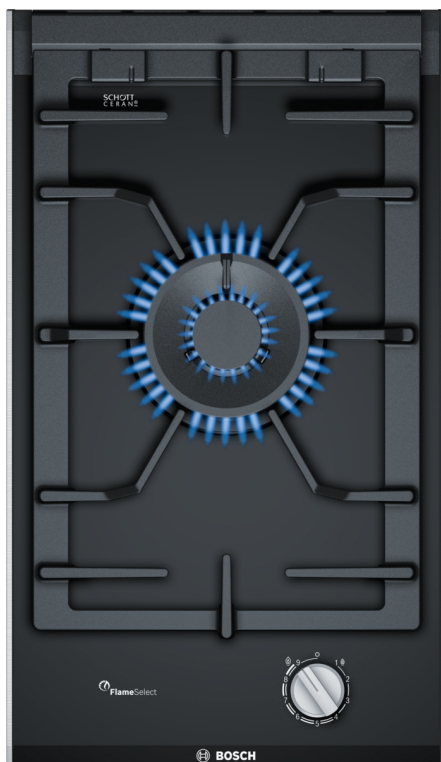

Serie 8, Domino plinska ploča za kuhanje, 30 cm, Staklokeramika, Crna PRA3A6B70

- **FlameSelect:** precizno prilagodite snagu plinskog plamena koristeći devet definiranih razina.
- **Dvostruki električni plamenik s dvije mogućnosti grijanja, brzo zaključuje vodu ili održava precizno vrenje.**
- **Rešetke se mogu prati u perilici posuđa i čišćenje kuhinje sad je još jednostavnije.**
- **Rešetke za lonce od lijevanog željeza u jednom komadu: za čvrstoću i stabilnost posuđa za kuhanje.**
- **Spremni za biometan: vaša plinska ploča za kuhanje može raditi i na obnovljivi biometan.**