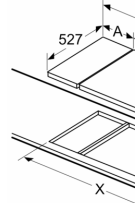

L	X
606	118
816	139
916	149

Prilikom p
pored plo
sastavlja

Mjere u n

L	X
606	87
816	108
916	118

Prilikom p
pored plo
sastavlja

Mjere u n

L	X
306	88
396	97

Ako se dr
pored dr
postavlja
postavlja
postavlja

Mjere u mm
Slika s mogućnos
dimenzijama izrez

M
N
o
T
Š

2
1:
1:
1:
1:
1:
2:
1:
1:
1:
1:
3:
2:
2:
2:
2:
1:
1:
1:
1:
2:
4:
3:
1:
1:
2:
1:
*
z:

Mjere u n
**Komplet
Domino**

B: Ovisn

45°
* min.
100
* Najma
izresk
** Pozici
*** S pod
više; \
pećnik